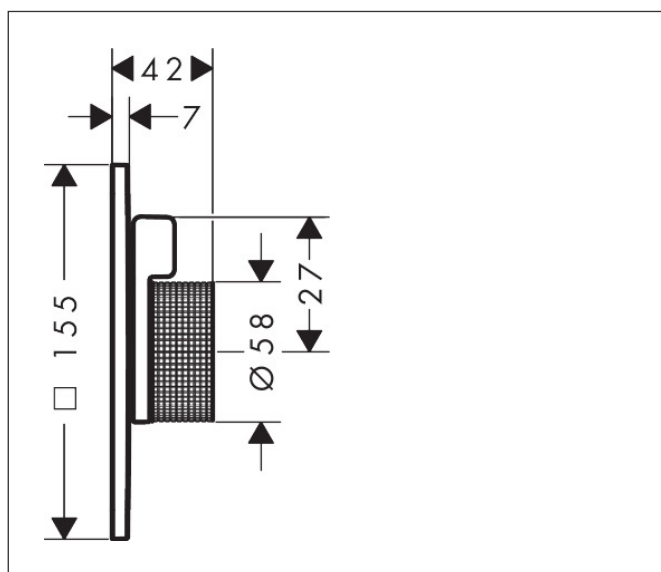

Merk	AXOR
Artikelnaam	AXOR Citterio C inbouw douchemengkraan voor 2 functies, Cubic Cut
Art.nr.	49451340
Oppervlakte	Brushed Black Chrome
Netto prijs	494,16 EUR

Product foto

Maat tekeningen

Kenmerken

- 2 functies
- volumecontrole en omstelling voor 2 functies
- maximale doorstroomhoeveelheid bij 3 bar: 29,5 l/min
- maximale doorstroomhoeveelheid bij 1 bar: 15 l/min
- doorstroomhoeveelheid bovenste uitloop: 29,5 l/min
- keramisch kardoes voor temperatuurbediening, stop- en omstelkraan
- vlak rozet voor meer ruimte in de douche
- kan worden gebruikt als bad- of douchekraan
- eenvoudige installatie dankzij voorgemonteerd functieblok
- grepen altijd op dezelfde hoogte ongeacht de installatiediepte van het inbouwdeel
- rozet kan worden uitgelijnd met +/- 3°
- materiaal rozet: metaal
- materiaal grepen: metaal
- minimale bedrijfsdruk: 1 bar
- maximale bedrijfsdruk: 10 bar
- aansluiting: inbouwdeel iBox universal 2 (# 01400180)
- waterdoorstroom onderuitgang: 29,5 l/min

Technologie

Certificaat

Merk	AXOR
Artikelnaam	AXOR Citterio C inbouw douchemengkraan voor 2 functies, Cubic Cut
Art.nr.	49451340
Oppervlakte	Brushed Black Chrome
Netto prijs	494,16 EUR

Benodigde onderdelen

Product foto	Artikelnaam	Art.nr.	Prijs
	AXOR AXOR iBox universal 2 Inbouwdeel	01400180	125,00

Merk AXOR
Artikelnaam **AXOR Citterio C** inbouw douchemengkraan voor 2 functies, Cubic Cut
Art.nr. 49451340
Oppervlakte Brushed Black Chrome
Netto prijs 494,16 EUR