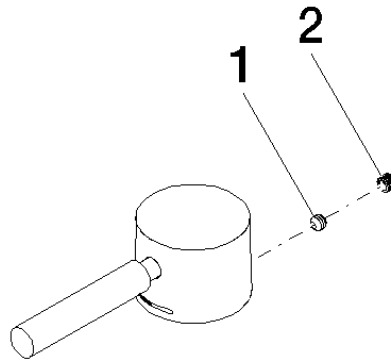

## Griff für Waschtisch Stand Hebel 39 x 30 x 100 mm - Chrom gebürstet

---

90 20 66 009 00

## Griff für Waschtisch Stand Hebel 39 x 30 x 100 mm - Chrom gebürstet

---

90 20 66 009 00

Griff für Waschtisch Stand Hebel 39 x 30 x 100 mm - Chrom gebürstet

---

90 20 66 009 00

### Ersatzteilstückliste

Nr.	Artikelnummer	Benennung	Verbaumenge	Lieferzeit
	90 31 11 063 00 90	Befestigung Gewindestift mit Innensechskant mit Ringschneide M5 x 4 mm -	2	2