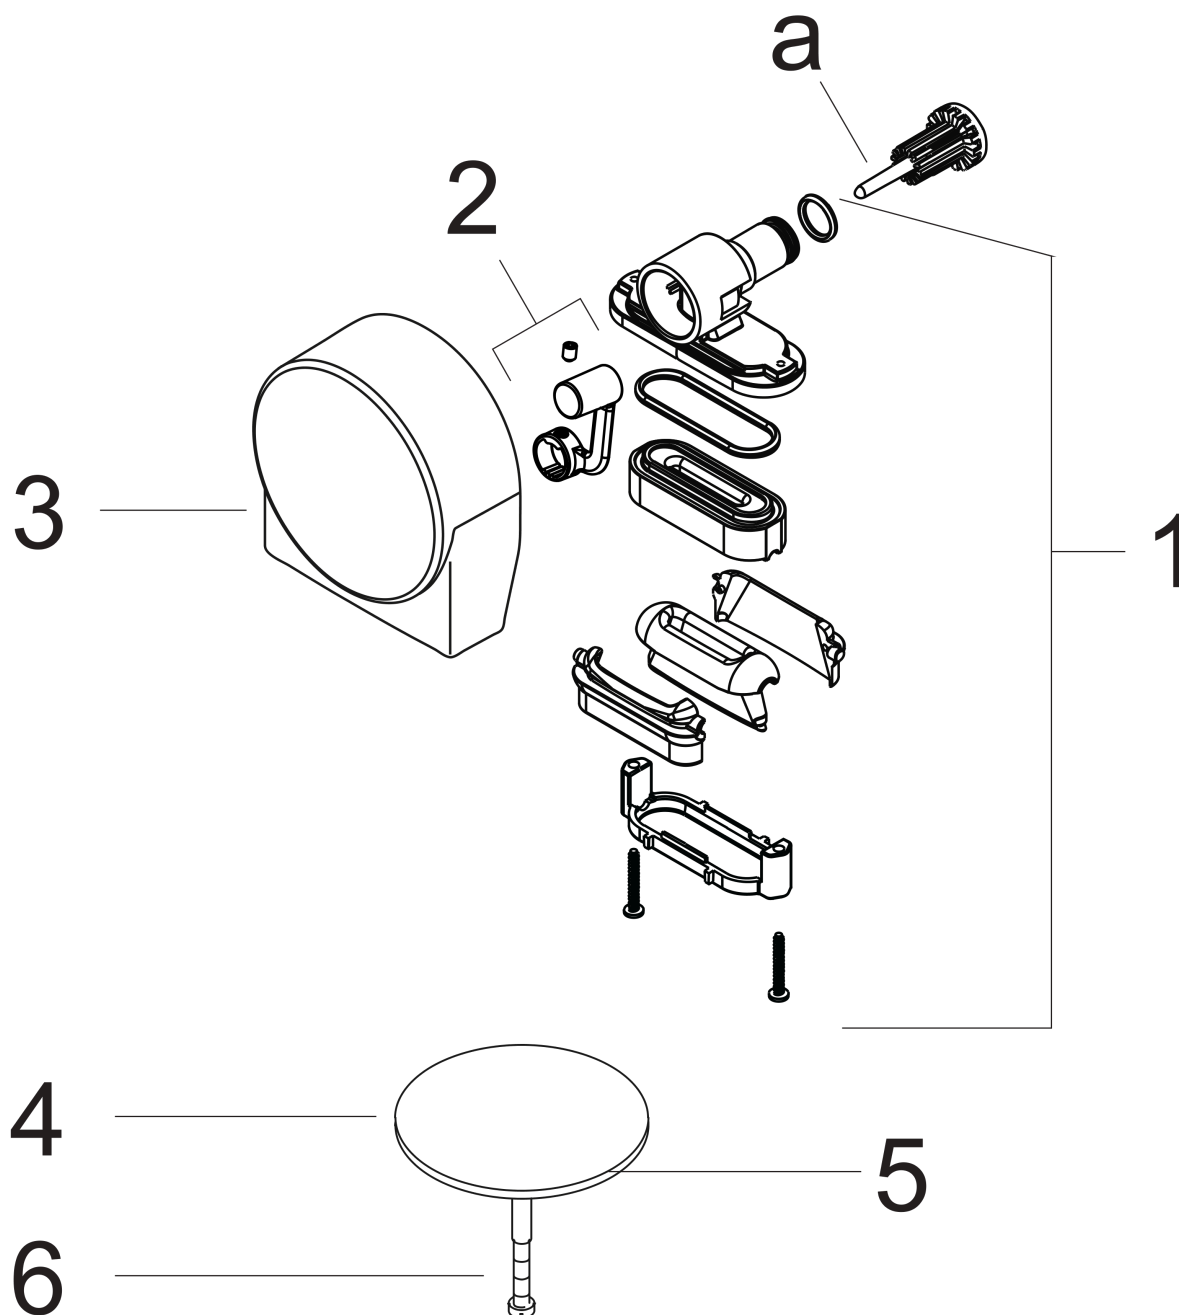

### Maattekening

### Doorstroomdiagram

**Exafill S**  
**afbouwdeel S badvul-, overloop- en afvoergarnituur**  
 Finish: **Mat wit**    Artikelnummer: **58117700**

Explosietekening

Bouwjaar: >11/19

**Exafill S**  
**afbouwdeel S badvul-, overloop- en afvoergarnituur**  
 Finish: **Mat wit** Artikelnummer: **58117700**