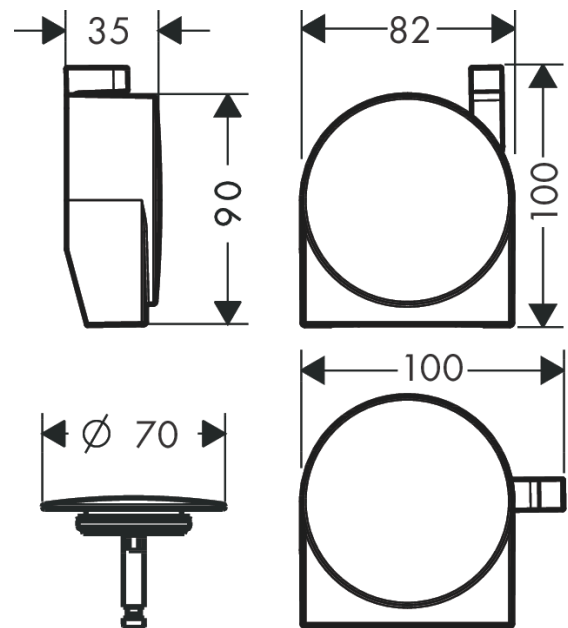

### Beschrijving

- bestaat uit: afdekking, veiligheidsstop
- geschikt voor kleine en normale baden
- brede watervalstraal
- straalvormer verstelbaar met 30°
- maximale doorstroomhoeveelheid bij 3 bar: 19 l/min
- Kiwa K6522\_Fill- and overflow systems

### Maattekening

### Doorstroomdiagram

**Exafill S**  
**afbouwdeel S badvul-, overloop- en afvoergarnituur**  
 Finish: **Mat wit**    Artikelnummer: **58117700**

Explosietekening

Bouwjaar: >11/19

**Exafill S**  
**afbouwdeel S badvul-, overloop- en afvoergarnituur**  
 Finish: **Mat wit** Artikelnummer: **58117700**