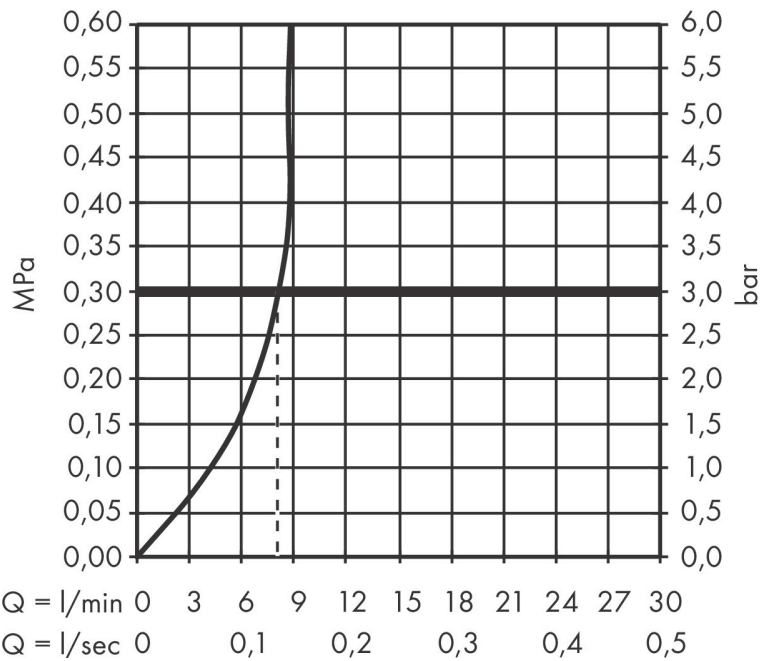

Merk hansgrohe
Artikelnaam **Zesis M33** ééngreeps keukenmengkraan 150 uittrekbare vuistdouche 2jet sBox lite
Art.nr. 74803000
Oppervlakte chroom
Netto prijs 224,26 EUR

Stroomschema