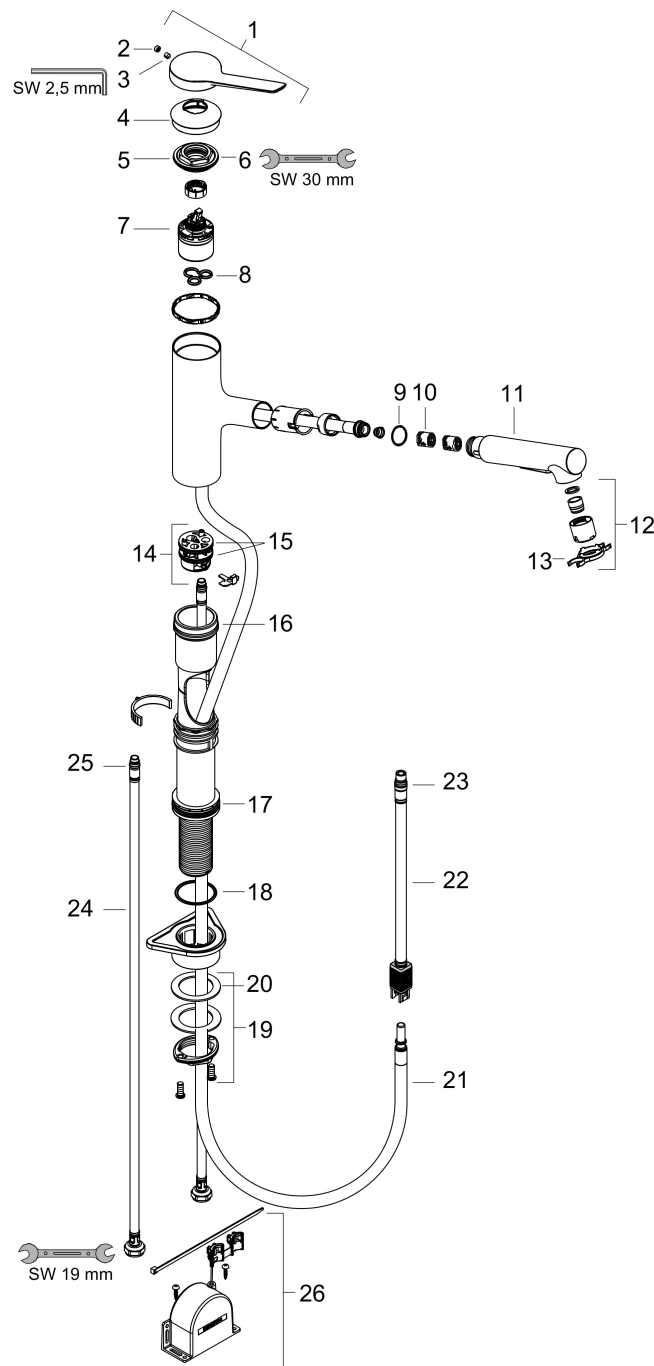

Merk hansgrohe
 Artikelnaam **Zesis M33** ééngreeps keukenmengkraan 150 uittrekbare vuistdouche 2jet sBox lite
 Art.nr. 74803000
 Oppervlakte chroom
 Netto prijs 224,26 EUR

Product foto

Kenmerken

- draaibereik 150°
- laminaire straal, douchestraal
- douchestraal is vast te zetten, wisseling van straal door één druk op de knop en straal wordt uitgezet door het sluiten van de greep.
- maximale doorstroomhoeveelheid bij 3 bar: 8,2 l/min
- keramisch kardoes
- eenvoudige montage dankzij de G 3/8 flexibele aansluitslangen
- sBox lite voor een soepele, flexibele en veilige slanggeleiding in de behuizing
- verlengstuk lengte tot 50 cm

Stroomschema

Merk	hansgrohe
Artikelnaam	Zesis M33 ééngreeps keukenmengkraan 150 uittrekbare vuistdouche 2jet sBox lite
Art.nr.	74803000
Oppervlakte	chrom
Netto prijs	224,26 EUR

Explosietekening voor bouwjaar: >01/22

Merk	hansgrohe
Artikelnaam	Zesis M33 ééngreeps keukenmengkraan 150 uittrekbare vuistdouche 2jet sBox lite
Art.nr.	74803000
Oppervlakte	chrom
Netto prijs	224,26 EUR

Onderdelen voor bouwjaar: >01/22

Pos	Beschrijving	Art.nr.	Prijs
1	greep	94390000	42,22
2	greepstop	93735610	8,01
3	inbusschroef M5x5	98446000	3,12
4	afdekkap	94388000	8,01
5	moer	94389000	34,01
6	O-ring 41x2	98212000	3,12
7	kardoes compl.	93895000	42,22
8	dichting	95008000	8,01
9	zeef	97735000	3,12
10	O-ring 18x1,5	98231000	3,12
11	vuistdouche	94395000	66,87
12	perlator laminar M22x1 (15 l/min)	95909000	42,22
13	servicesleutel	95910000	8,01
14	kardoesadapter	95911000	17,26
15	O-Ring 30x2	98186000	3,12
16	O-ring 37x2	92115000	3,12
17	O-Ring 36x2,5	98190000	3,12
18	bevestigingsmateriaal	97523000	4,99
19	schachtbevestigingsset compl. (Ø 34)	95049000	13,21
20	stelring	97548000	3,12
21	slang 1,50 m	95507000	66,87
22	aansluitslang 600 mm	92264000	34,01
23	O-ring 7x1,5	98422000	3,12
24	aansluitslang 600 mm M8x0,75 G3/8	96510000	21,22
25	O-ring 6,6x1,6	93019000	3,12
26	sBox lite	94402000	81,54
a	greepadapter	94875000	4,99