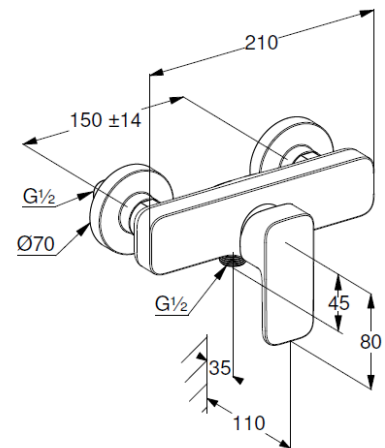

Brause-Einhandmischer

Artikel- Nr.: 42831N175

Brause-Armatur

Einhebelmischer

Wandmontage

geschlossener Hebel, Metall

eigensicher gegen Rückfließen

Brauseabgang G1/2

Keramik-Kartusche mit Heißwasserbegrenzung

Durchflussmenge bei 3 bar 23 l/min.

S-Anschlüsse G1/2 x G3/4

Produktabbildung/ Product picture

Maßzeichnung/ Dimensional drawing

Durchfluss/ Flow rate