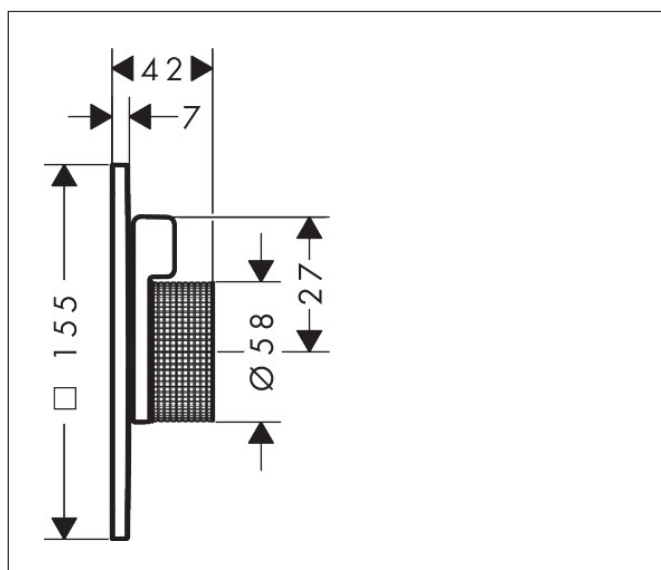

Merk	AXOR
Artikelnaam	<b>AXOR Citterio C</b> inbouw douchemengkraan voor 2 functies, Cubic Cut
Art.nr.	49451670
Oppervlakte	Mat zwart
Netto prijs	461,22 EUR

## Kenmerken

- 2 functies
- volumecontrole en omstelling voor 2 functies
- maximale doorstroomhoeveelheid bij 3 bar: 29,5 l/min
- maximale doorstroomhoeveelheid bij 1 bar: 15 l/min
- doorstroomhoeveelheid bovenste uitloop: 29,5 l/min
- keramisch kardoes voor temperatuurbediening, stop- en omstelkraan
- vlak rozet voor meer ruimte in de douche
- kan worden gebruikt als bad- of douchekraan
- eenvoudige installatie dankzij voorgemonteerd functieblok
- grepen altijd op dezelfde hoogte ongeacht de installatiediepte van het inbouwdeel
- rozet kan worden uitgelijnd met +/- 3°
- materiaal rozet: metaal
- materiaal grepen: metaal
- minimale bedrijfsdruk: 1 bar
- maximale bedrijfsdruk: 10 bar
- aansluiting: inbouwdeel iBox universal 2 (# 01400180)
- waterdoorstroom onderuitgang: 29,5 l/min

## Maat tekeningen