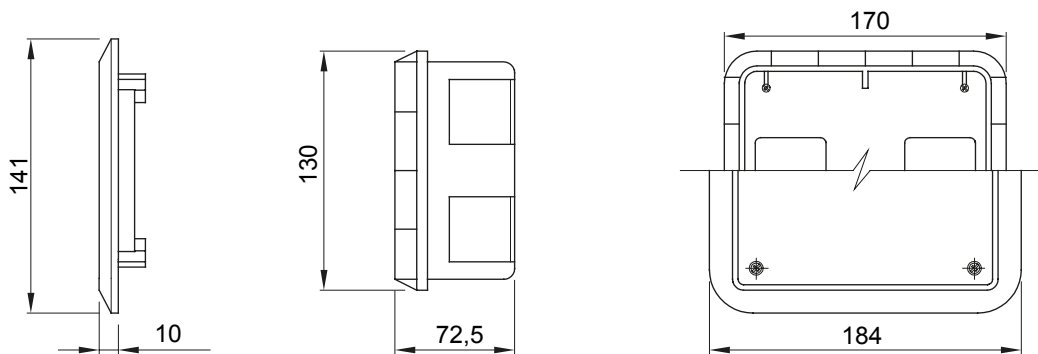

Voor muren	Metselwerk	Gloeidraadtest	650 °C
Huishoudelijke vergrend. contactdoos	1	IP waarde	IP44
Mechanische weerstand	IK08	Huishoudelijk IB-wandcontactdozen	16/32 A
Voor wandcontactdozen	SBF horizontaal	Electrocod	2220
Boren bodem	Door multidiometersnijder	Minimale Installatietemperatuur	-15 °C

DIMENSIONAL

TECHNICAL SYMBOLOGY

GWT **IP** **IK**

650 °C

IP44

IK08

STANDARDS/APPROVALS