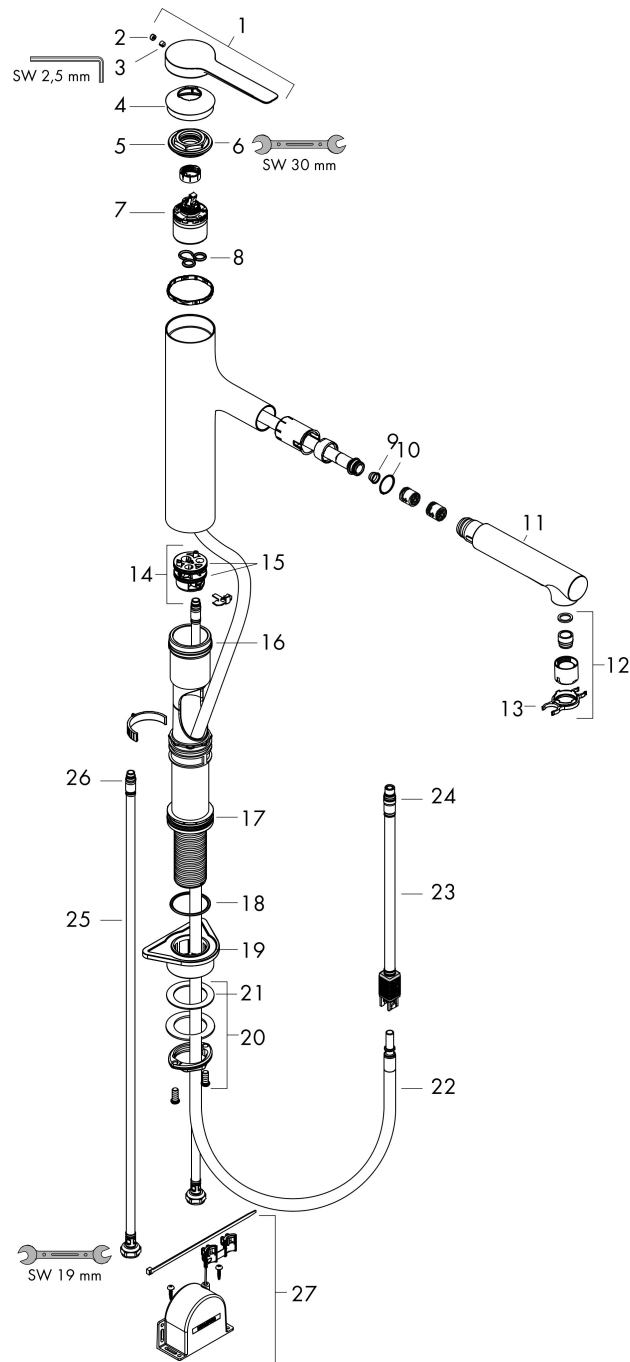

Merk hansgrohe
 Artikelnaam **Zesis M33** ééngreeps keukenmengkraan 160 uittrekbare vuistdouche 2jet sBox lite
 Art.nr. 74804670
 Oppervlakte mat zwart
 Netto prijs 423,51 EUR

Product foto

Kenmerken

- draaibereik 150°
- laminaire straal, douchestraal
- douchestraal is vast te zetten, wisseling van straal door één druk op de knop en straal wordt uitgezet door het sluiten van de greep.
- MagFit magnetische douchehouder
- maximale doorstroomhoeveelheid bij 3 bar: 8,2 l/min
- keramisch kardoes
- eenvoudige montage dankzij de G 3/8 flexibele aansluitslangen
- sBox lite voor een soepele, flexibele en veilige slanggeleiding in de behuizing
- verlengstuk lengte tot 50 cm

Stroomschema

Merk	hansgrohe
Artikelnaam	Zesis M33 ééngreeps keukenmengkraan 160 uittrekbare vuistdouche 2jet sBox lite
Art.nr.	74804670
Oppervlakte	mat zwart
Netto prijs	423,51 EUR

Explosietekening voor bouwjaar: >01/22

Merk	hansgrohe
Artikelnaam	Zesis M33 ééngreeps keukenmengkraan 160 uittrekbare vuistdouche 2jet sBox lite
Art.nr.	74804670
Oppervlakte	mat zwart
Netto prijs	423,51 EUR

Onderdelen voor bouwjaar: >01/22

Pos	Beschrijving	Art.nr.	Prijs
1	greep	94391670	51,06
2	greepstop	93735610	8,01
3	inbusschroef M5x5	98446000	3,12
4	afdekkap	94388670	12,06
5	moer	94389000	34,01
6	O-ring 41x2	98212000	3,12
7	kardoes compl.	93895000	42,22
8	dichting	95008000	8,01
9	zeef	97735000	3,12
10	O-ring 18x1,5	98231000	3,12
11	vuistdouche	94395670	100,36
12	perlator laminar M22x1 (15 l/min)	95909000	42,22
13	servicesleutel	95910000	8,01
14	kardoesadapter	95911000	17,26
15	O-Ring 30x2	98186000	3,12
16	O-ring 37x2	92115000	3,12
17	O-ring 44x2	94394000	3,12
18	O-ring 39x2	98158000	3,12
19	bevestigingsmateriaal	97523000	4,99
20	schachtbevestigingsset compl. (Ø 34)	95049000	13,21
21	stelring	97548000	3,12
22	slang 1,25 m	95506000	66,87
23	aansluitslang 600 mm	92264000	34,01
24	O-ring 7x1,5	98422000	3,12
25	aansluitslang	94267000	34,01
26	O-ring 6,6x1,6	93019000	3,12
27	sBox lite	94402000	81,54