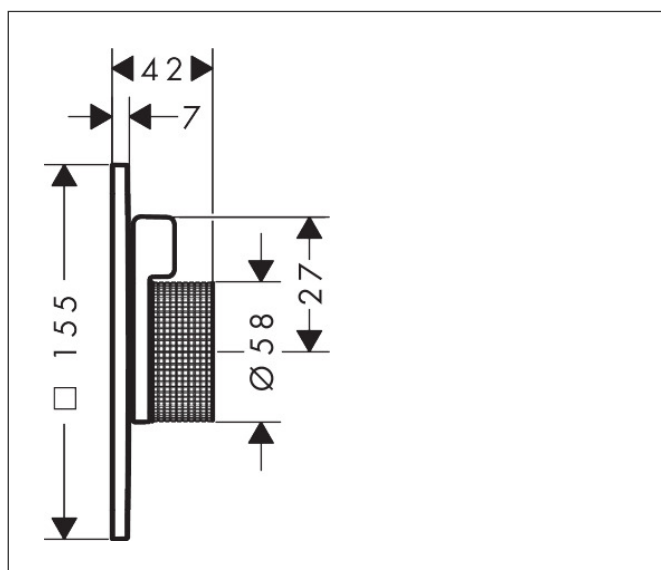

Merk	AXOR
Artikelnaam	<b>AXOR Citterio C</b> inbouw douchemengkraan voor 2 functies, Cubic Cut
Art.nr.	49451820
Oppervlakte	Brushed Nickel
Netto prijs	494,16 EUR

## Maat tekeningen

## Kenmerken

- 2 functies
- volumecontrole en omstelling voor 2 functies
- maximale doorstroomhoeveelheid bij 3 bar: 29,5 l/min
- maximale doorstroomhoeveelheid bij 1 bar: 15 l/min
- doorstroomhoeveelheid bovenste uitloop: 29,5 l/min
- keramisch kardoes voor temperatuurbediening, stop- en omstelkraan
- vlak rozet voor meer ruimte in de douche
- kan worden gebruikt als bad- of douchekraan
- eenvoudige installatie dankzij voorgemonteerd functieblok
- grepen altijd op dezelfde hoogte ongeacht de installatiediepte van het inbouwdeel
- rozet kan worden uitgelijnd met +/- 3°
- materiaal rozet: metaal
- materiaal grepen: metaal
- minimale bedrijfsdruk: 1 bar
- maximale bedrijfsdruk: 10 bar
- aansluiting: inbouwdeel iBox universal 2 (# 01400180)
- waterdoorstroom onderuitgang: 29,5 l/min