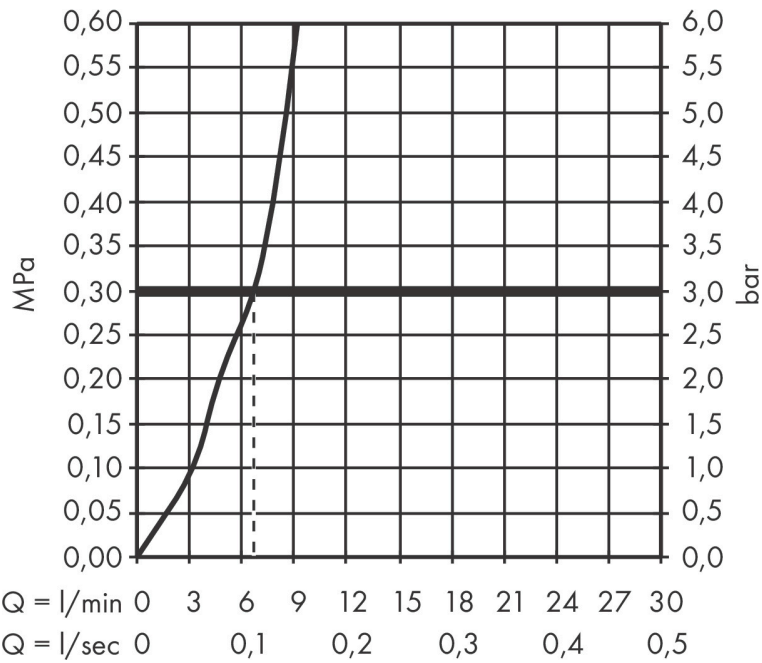

Merk hansgrohe
 Artikelnaam **Aqittura M91** keukenkraan 1 jet, starter set
 Art.nr. 76810670
 Oppervlakte mat zwart
 Netto prijs 2.961,08 EUR

Product foto

Kenmerken

- bestaat uit: ééngreeps keukenkraan, filterkop, mineraliseringskardoes Harmony met filter, CO2 patroon, SodaBase
- draaibereik 60° of 110°, instelbaar in 2 standen
- laminaire straal
- maximale doorstroomhoeveelheid bij 3 bar: 6,5 l/min
- keramisch kardoes
- eenvoudige montage dankzij de G 3/8 flexibele aansluitslangen
- boren van een kraangat Ø 35 vereist
- gescheiden watertoevoer voor gefilterd en ongefilterd water
- gekoeld, gefilterd drinkwater in plat, medium en bruisend via de keuzeknop aan de uitloop
- bediening en monitoring van je verbruik via de hansgrohe home App
- 425 g CO2-fles voor ca. 60 liter bruisend water
- filtercapaciteit: 300 l
- koelingscapaciteit: 7l/uur gekoeld water
- pushbericht bij lage capaciteit van het filter of van de CO2-patroon (hansgrohe home App)
- energieverbruik: 240W (water afgifte), 180W (koeling), 3W (standby)
- aansluiting: 230V ±10 %
- Maximale af te tappen hoeveelheid gekoeld/bruisend water: 2 l/min
- IP-beschermingsgraad: IP21

Maat tekeningen

Technologie

Straalsoorten

Certificaat

Merk hansgrohe
 Artikelnaam **Aqittura M91** keukenkraan 1 jet, starter set
 Art.nr. 76810670
 Oppervlakte mat zwart
 Netto prijs 2.961,08 EUR

Stroomschema