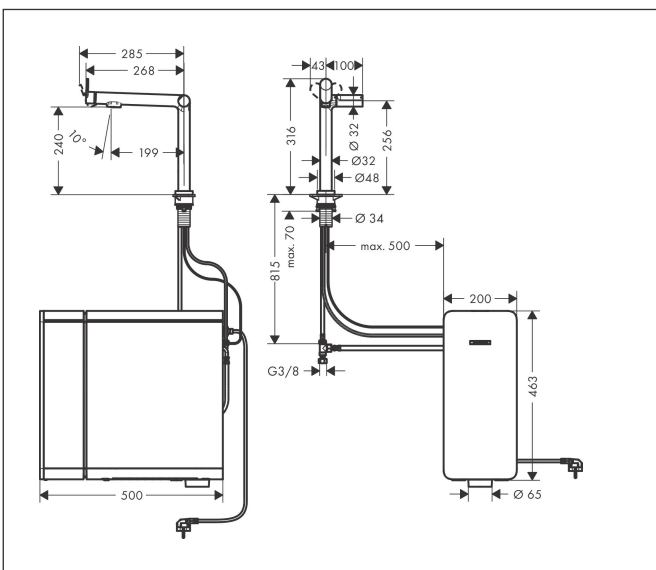

Merk hansgrohe
 Artikelnaam **Aqittura M91** keukenkraan 1 jet, starter set
 Art.nr. 76810670
 Oppervlakte mat zwart
 Netto prijs 2.961,08 EUR

Product foto

Kenmerken

- bestaat uit: ééngreeps keukenkraan, filterkop, mineraliseringskardoes Harmony met filter, CO2 patroon, SodaBase
- draaibereik 60° of 110°, instelbaar in 2 standen
- laminaire straal
- maximale doorstroomhoeveelheid bij 3 bar: 6,5 l/min
- keramisch kardoes
- eenvoudige montage dankzij de G 3/8 flexibele aansluitslangen
- boren van een kraangat Ø 35 vereist
- gescheiden watertoevoer voor gefilterd en ongefilterd water
- gekoeld, gefilterd drinkwater in plat, medium en bruisend via de keuzeknop aan de uitloop
- bediening en monitoring van je verbruik via de hansgrohe home App
- 425 g CO2-fles voor ca. 60 liter bruisend water
- filtercapaciteit: 300 l
- koelingscapaciteit: 7l/uur gekoeld water
- pushbericht bij lage capaciteit van het filter of van de CO2-patroon (hansgrohe home App)
- energieverbruik: 240W (water afgifte), 180W (koeling), 3W (standby)
- aansluiting: 230V ±10 %
- Maximale af te tappen hoeveelheid gekoeld/bruisend water: 2 l/min
- IP-beschermingsgraad: IP21

Maat tekeningen

Technologie

Straalsoorten

Certificaat

Merk hansgrohe
 Artikelnaam **Aqittura M91** keukenkraan 1 jet, starter set
 Art.nr. 76810670
 Oppervlakte mat zwart
 Netto prijs 2.961,08 EUR

Stroomschema

Merk **hansgrohe**
 Artikelnaam **Aqittura M91** keukenkraan 1 jet, starter set
 Art.nr. **76810670**
 Oppervlakte **mat zwart**
 Netto prijs **2.961,08 EUR**

Installatievoorbeelden

i Afmetingen kunnen variëren vanwege keramische toleranties die verband houden met het productieproces.

Onderdelen voor bouwjaar: >07/22

Pos	Beschrijving	Art.nr.
1	keukenmengkraan	76834670
2	SodaBase	76835000