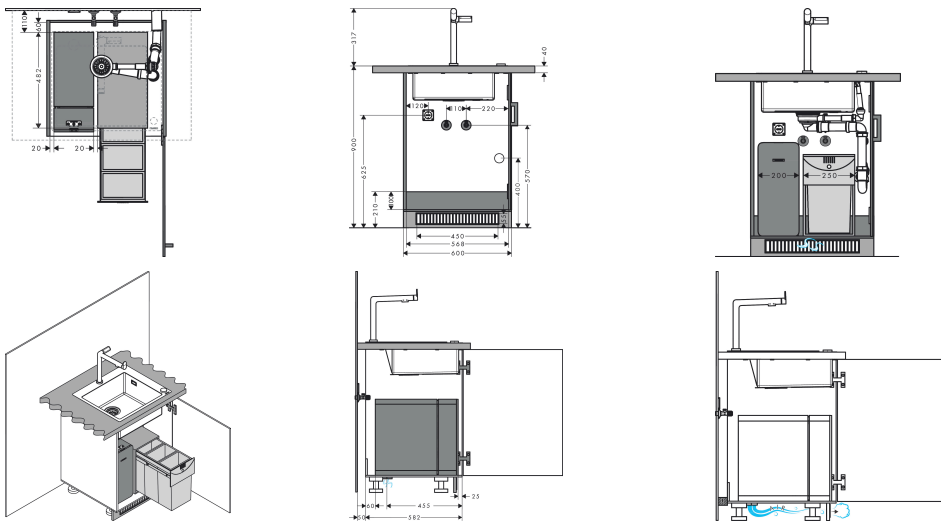

Merk hansgrohe
 Artikelnaam **Aqittura M91** keukenkraan 1 jet, starter set
 Art.nr. 76810670
 Oppervlakte mat zwart
 Netto prijs 2.961,08 EUR

Product foto

Kenmerken

- bestaat uit: ééngreeps keukenkraan, filterkop, mineraliseringskardoes Harmony met filter, CO2 patroon, SodaBase
- draaibereik 60° of 110°, instelbaar in 2 standen
- laminaire straal
- maximale doorstroomhoeveelheid bij 3 bar: 6,5 l/min
- keramisch kardoes
- eenvoudige montage dankzij de G 3/8 flexibele aansluitslangen
- boren van een kraangat Ø 35 vereist
- gescheiden watertoevoer voor gefilterd en ongefilterd water
- gekoeld, gefilterd drinkwater in plat, medium en bruisend via de keuzeknop aan de uitloop
- bediening en monitoring van je verbruik via de hansgrohe home App
- 425 g CO2-fles voor ca. 60 liter bruisend water
- filtercapaciteit: 300 l
- koelingscapaciteit: 7l/uur gekoeld water
- pushbericht bij lage capaciteit van het filter of van de CO2-patroon (hansgrohe home App)
- energieverbruik: 240W (water afgifte), 180W (koeling), 3W (standby)
- aansluiting: 230V ±10 %
- Maximale af te tappen hoeveelheid gekoeld/bruisend water: 2 l/min
- IP-beschermingsgraad: IP21

Maat tekeningen

Technologie

Straalsoorten

Certificaat

Merk hansgrohe
 Artikelnaam **Aqittura M91** keukenkraan 1 jet, starter set
 Art.nr. 76810670
 Oppervlakte mat zwart
 Netto prijs 2.961,08 EUR

Stroomschema

Merk **hansgrohe**
 Artikelnaam **Aqittura M91** keukenkraan 1 jet, starter set
 Art.nr. **76810670**
 Oppervlakte **mat zwart**
 Netto prijs **2.961,08 EUR**

Installatievoorbeelden

i Afmetingen kunnen variëren vanwege keramische toleranties die verband houden met het productieproces.

Merk hansgrohe
Artikelnaam **Aqittura M91** keukenkraan 1 jet, starter set
Art.nr. 76810670
Oppervlakte mat zwart
Netto prijs 2.961,08 EUR

Explosietekening voor bouwjaar: >07/22

Merk hansgrohe
 Artikelnaam **Aqittura M91** keukenkraan 1 jet, starter set
 Art.nr. 76810670
 Oppervlakte mat zwart
 Netto prijs 2.961,08 EUR