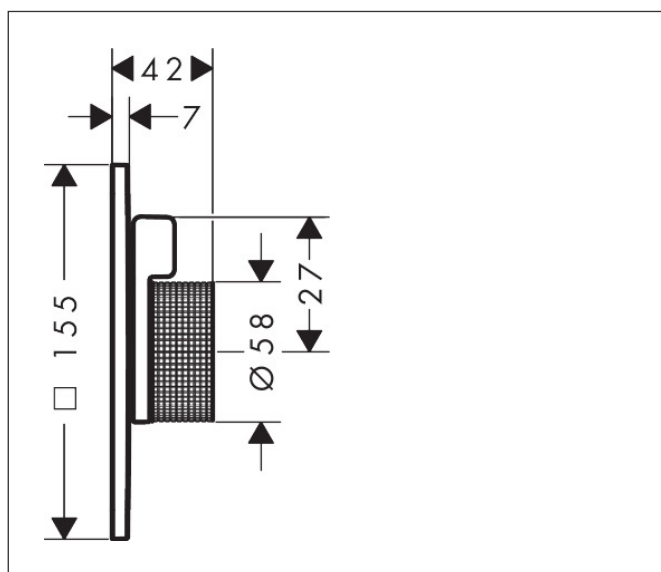

Merk	AXOR
Artikelnaam	AXOR Citterio C inbouw douchemengkraan voor 2 functies, Cubic Cut
Art.nr.	49451990
Oppervlakte	Polished Gold Optic
Netto prijs	494,16 EUR

Product foto

Maat tekeningen

Kenmerken

- 2 functies
- volumecontrole en omstelling voor 2 functies
- maximale doorstroomhoeveelheid bij 3 bar: 29,5 l/min
- maximale doorstroomhoeveelheid bij 1 bar: 15 l/min
- doorstroomhoeveelheid bovenste uitloop: 29,5 l/min
- keramisch kardoes voor temperatuurbediening, stop- en omstelkraan
- vlak rozet voor meer ruimte in de douche
- kan worden gebruikt als bad- of douchekraan
- eenvoudige installatie dankzij voorgemonteerd functieblok
- grepen altijd op dezelfde hoogte ongeacht de installatiediepte van het inbouwdeel
- rozet kan worden uitgelijnd met +/- 3°
- materiaal rozet: metaal
- materiaal grepen: metaal
- minimale bedrijfsdruk: 1 bar
- maximale bedrijfsdruk: 10 bar
- aansluiting: inbouwdeel iBox universal 2 (# 01400180)
- waterdoorstroom onderuitgang: 29,5 l/min

Technologie

Certificaat

Merk	AXOR
Artikelnaam	AXOR Citterio C inbouw douchemengkraan voor 2 functies, Cubic Cut
Art.nr.	49451990
Oppervlakte	Polished Gold Optic
Netto prijs	494,16 EUR

Benodigde onderdelen

Product foto	Artikelnaam	Art.nr.	Prijs
	AXOR AXOR iBox universal 2 Inbouwdeel	01400180	125,00

Merk AXOR
 Artikelnaam **AXOR Citterio C** inbouw douchemengkraan voor 2 functies, Cubic Cut
 Art.nr. 49451990
 Oppervlakte Polished Gold Optic
 Netto prijs 494,16 EUR