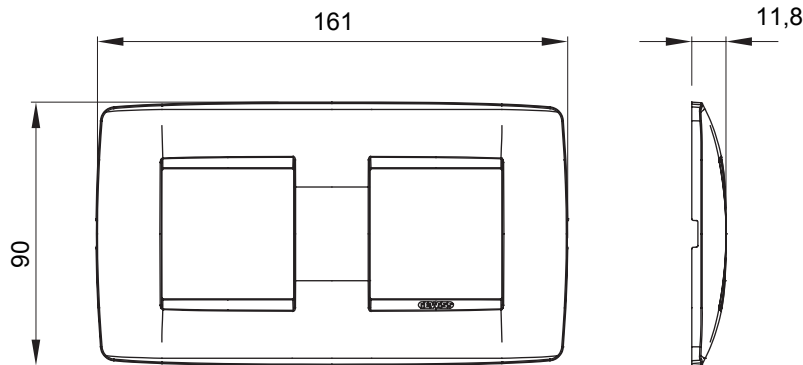

DIMENSIONAL

TECHNICAL SYMBOLOGY

STANDARDS/APPROVALS