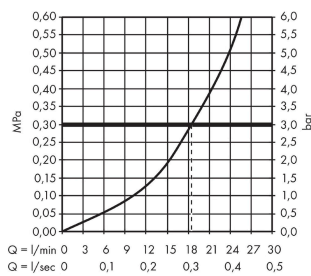

Artikeldetails

Vrijblijvende advies verkoopprijs excl. BTW	204,00 €
Vrijblijvende advies verkoopprijs incl. BTW	246,84 €

Productfoto

Maattekening

Doorstroomdiagram

Exafill S
complete set voor normale baden
 Finish: **chrom** Artikelnummer: **58113000**