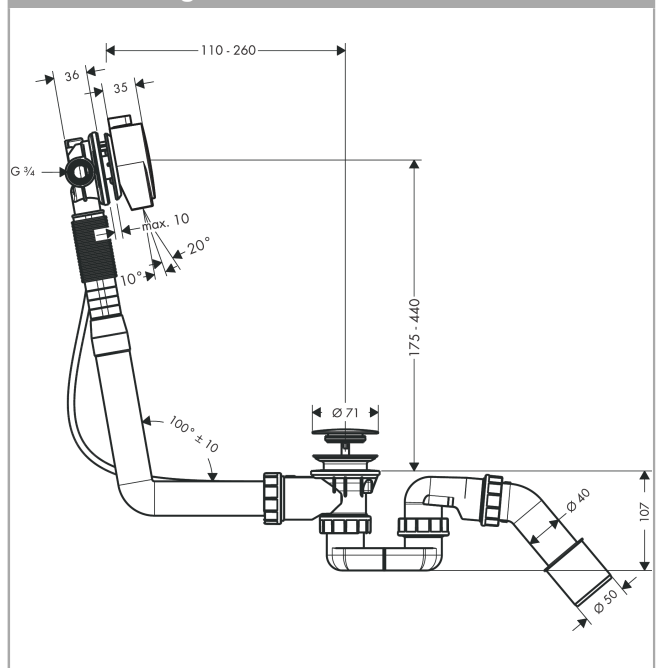

Exafill S
complete set voor normale baden
 Finish: **chrom** Artikelnummer: **58113000**

Beschrijving

- badsifon, inbouwdeel, afbouwdeel
- geschikt voor standaard baden, met balg voor baden met schuine badrand
- toevoerslang wateraansluiting links DN20
- geurafsluiter - hoogte waterslot is 50 mm
- lengte afvoerkabel 520 mm
- door derden gecontroleerde acc.: DIN EN 274-3
- Kiwa K6522_Fill- and overflow systems

Artikeldetails

Vrijblijvende advies verkoopprijs excl. BTW	204,00 €
Vrijblijvende advies verkoopprijs incl. BTW	246,84 €

Productfoto

Maattekening

Doorstroomdiagram

Exafill S
complete set voor normale baden
 Finish: **chrom** Artikelnummer: **58113000**

Explosietekening

Bouwjaar: >10/11

Exafill S
complete set voor normale baden
 Finish: **chrom** Artikelnummer: **58113000**

Reserveonderdelenlijst

Bouwjaar: >10/11

Regel	Beschrijving	Artikelnummer	Prijs incl. BTW	VE
1	klemhaak	97749000	2,90 €	1
2	deksel	97580000	2,90 €	1
3	sluitring	95969000	11,13 €	1
4	O-ring 65x2	98472000	8,11 €	1
5	bevestigingsring	97579000	17,91 €	1
6	spanschroef	97573000	44,65 €	1
7	laminator	95742000	-	1
8	schuifstuk	95968000	27,95 €	1
9	afdekkap	97575000	27,95 €	1
10	Stop	96153000	27,95 €	1
11	O-ring 36x3,5	98066000	2,90 €	1
12	cilinderkopschroef M5x25	97658000	8,11 €	1
13	Stop	97577000	2,90 €	1
14	holle schroef	94301000	4,96 €	1
15	wastetafel	97581000	17,91 €	1
16	3-voudige dichting	96093000	8,11 €	1
17	Sifon compl.	56373000	-	1
18	afvoerbocht	96221000	8,11 €	1
19	wartel	96332000	8,11 €	1
20	vlakdichting	98075000	8,11 €	1
21	wartel	95424000	4,96 €	1
22	O-ring 30x5	98153000	2,90 €	1
23	bocht	98126000	27,95 €	1
24	manchet	97578000	14,04 €	1
25	aansluitslang	58192000	-	1
26	O-ring 16x2,5	98134000	2,90 €	1
27	aansluiting G $\frac{3}{4}$	96143000	14,04 €	1
28	afvoer montagesleutel	58085000	8,11 €	1
29	uitloophuis cpl.	97576000	55,90 €	1