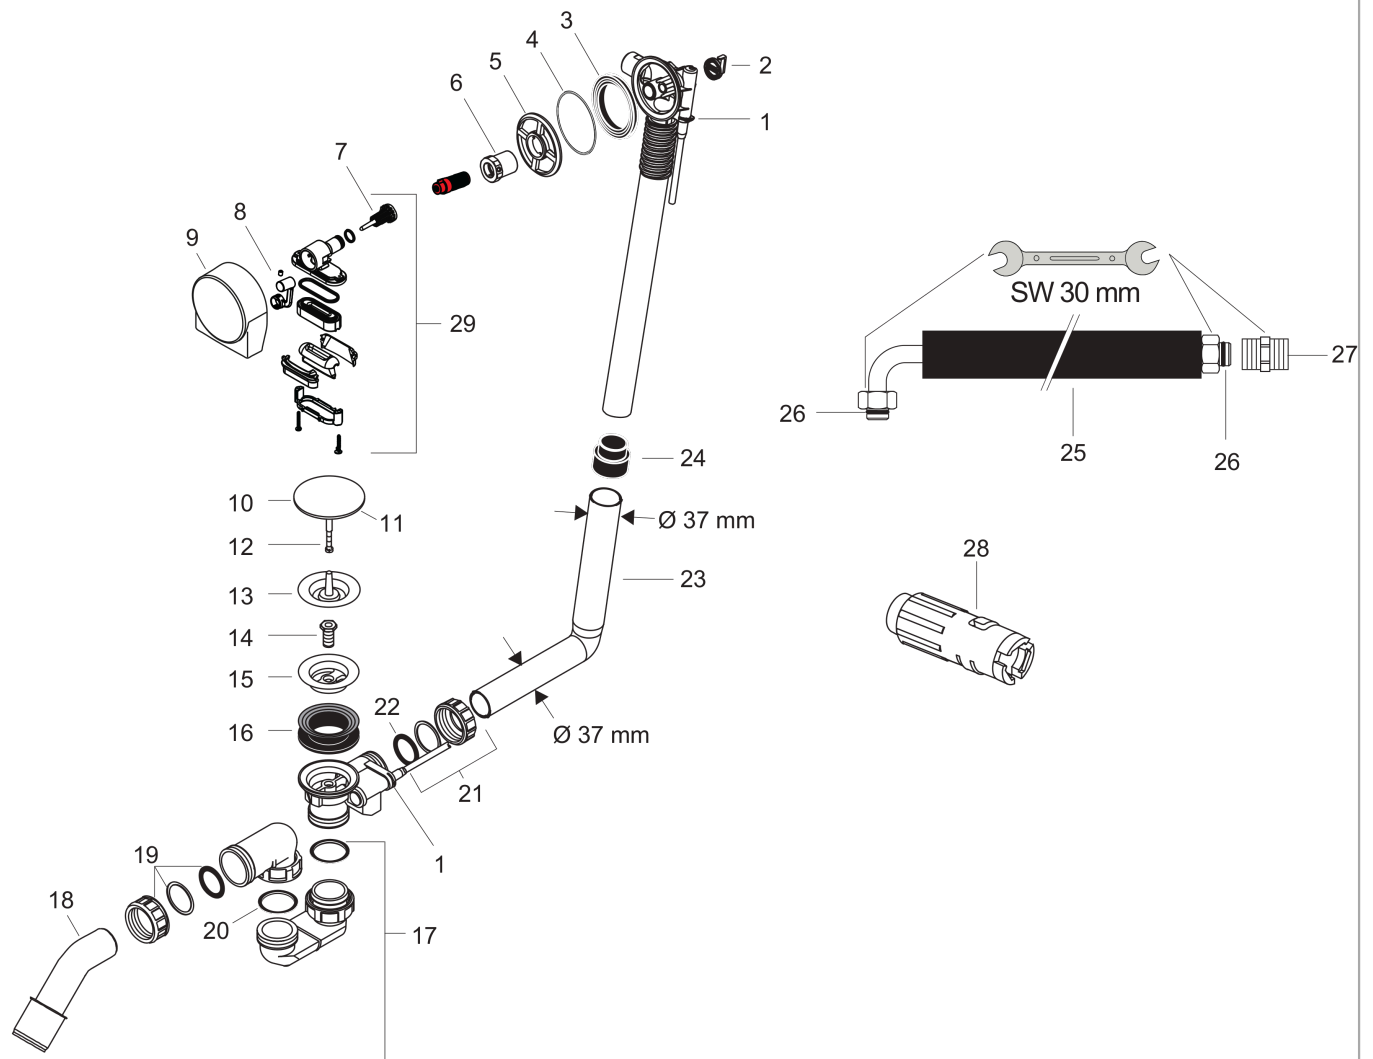

Exafill S
complete set voor normale baden
 Finish: **chrom** Artikelnummer: **58113000**

Beschrijving

- badsifon, inbouwdeel, afbouwdeel
- geschikt voor standaard baden, met balg voor baden met schuine badrand
- toevoerslang wateraansluiting links DN20
- geurafsluiter - hoogte waterslot is 50 mm
- lengte afvoerkabel 520 mm
- door derden gecontroleerde acc.: DIN EN 274-3
- Kiwa K6522_Fill- and overflow systems

Artikeldetails

Vrijblijvende advies verkoopprijs excl. BTW	204,00 €
Vrijblijvende advies verkoopprijs incl. BTW	246,84 €

Productfoto

Maattekening

Doorstroomdiagram

Exafill S
complete set voor normale baden
 Finish: **chrom** Artikelnummer: **58113000**

Explosietekening

Bouwjaar: >10/11

Exafill S
complete set voor normale baden
 Finish: **chrom** Artikelnummer: **58113000**

Reserveonderdelenlijst

Bouwjaar: >10/11

Regel	Beschrijving	Artikelnummer	Prijs incl. BTW	VE
1	klemhaak	97749000	2,90 €	1
2	deksel	97580000	2,90 €	1
3	sluitring	95969000	11,13 €	1
4	O-ring 65x2	98472000	8,11 €	1
5	bevestigingsring	97579000	17,91 €	1
6	spanschroef	97573000	44,65 €	1
7	laminator	95742000	-	1
8	schuifstuk	95968000	27,95 €	1
9	afdekkap	97575000	27,95 €	1
10	Stop	96153000	27,95 €	1
11	O-ring 36x3,5	98066000	2,90 €	1
12	cilinderkopschroef M5x25	97658000	8,11 €	1
13	Stop	97577000	2,90 €	1
14	holle schroef	94301000	4,96 €	1
15	wastetafel	97581000	17,91 €	1
16	3-voudige dichting	96093000	8,11 €	1
17	Sifon compl.	56373000	-	1
18	afvoerbocht	96221000	8,11 €	1
19	wartel	96332000	8,11 €	1
20	vlakdichting	98075000	8,11 €	1
21	wartel	95424000	4,96 €	1
22	O-ring 30x5	98153000	2,90 €	1
23	bocht	98126000	27,95 €	1
24	manchet	97578000	14,04 €	1
25	aansluitslang	58192000	-	1
26	O-ring 16x2,5	98134000	2,90 €	1
27	aansluiting G $\frac{3}{4}$	96143000	14,04 €	1
28	afvoer montagesleutel	58085000	8,11 €	1
29	uitloophuis cpl.	97576000	55,90 €	1