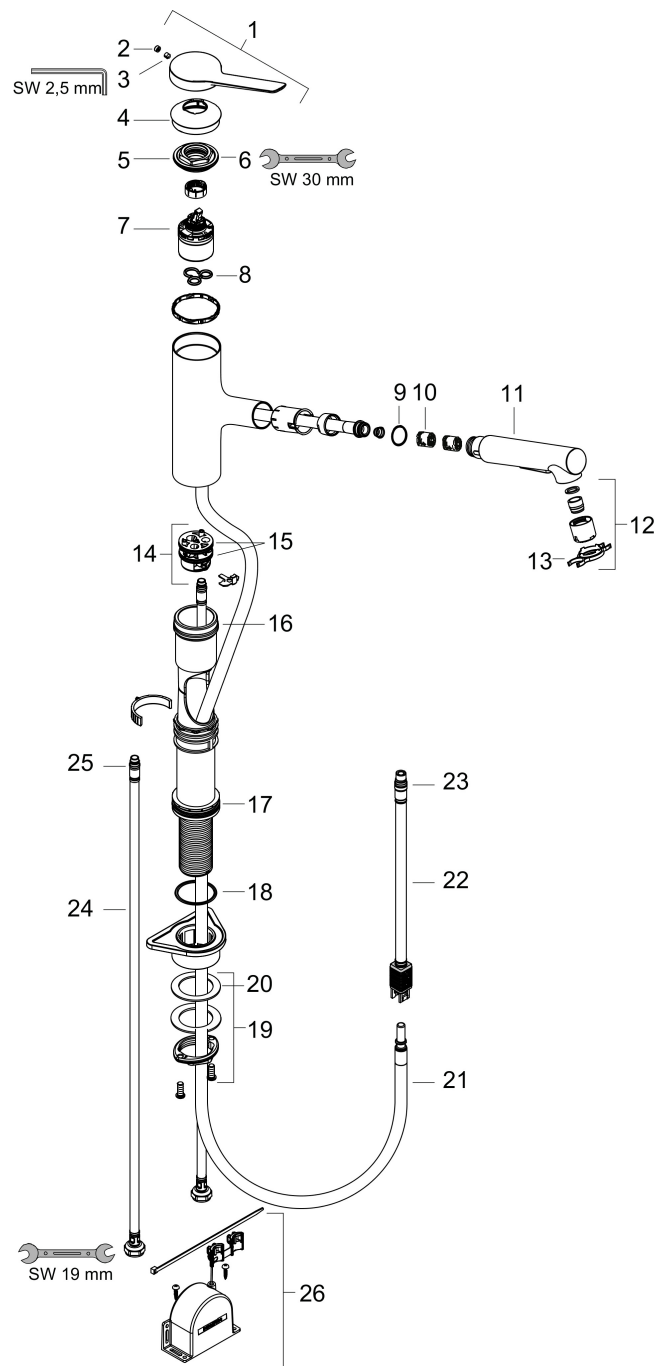

Merk hansgrohe
 Artikelnaam **Zesis M33** ééngreeps keukenmengkraan 150 uittrekbare vuistdouche 2jet sBox lite
 Art.nr. 74803800
 Oppervlakte rvs look
 Netto prijs 286,51 EUR

Product foto

Kenmerken

- draaibereik 150°
- laminaire straal, douchestraal
- douchestraal is vast te zetten, wisseling van straal door één druk op de knop en straal wordt uitgezet door het sluiten van de greep.
- maximale doorstroomhoeveelheid bij 3 bar: 8,2 l/min
- keramisch kardoes
- eenvoudige montage dankzij de G 3/8 flexibele aansluitslangen
- sBox lite voor een soepele, flexibele en veilige slanggeleiding in de behuizing
- verlengstuk lengte tot 50 cm

Stroomschema

Merk	hansgrohe
Artikelnaam	Zesis M33 ééngreeps keukenmengkraan 150 uittrekbare vuistdouche 2jet sBox lite
Art.nr.	74803800
Oppervlakte	rvs look
Netto prijs	286,51 EUR

Explosietekening voor bouwjaar: >01/22

Merk	hansgrohe
Artikelnaam	Zesis M33 ééngreeps keukenmengkraan 150 uittrekbare vuistdouche 2jet sBox lite
Art.nr.	74803800
Oppervlakte	rvs look
Netto prijs	286,51 EUR

Onderdelen voor bouwjaar: >01/22

Pos	Beschrijving	Art.nr.	Prijs
1	greep	94390800	63,34
2	greepstop	93735610	8,01
3	inbusschroef M5x5	98446000	3,12
4	afdekkap	94388800	12,06
5	moer	94389000	34,01
6	O-ring 41x2	98212000	3,12
7	kardoes compl.	93895000	42,22
8	dichting	95008000	8,01
9	zeef	97735000	3,12
10	O-ring 18x1,5	98231000	3,12
11	vuistdouche	94395800	100,36
12	perlator laminar M22x1 (15 l/min)	95909000	42,22
13	servicesleutel	95910000	8,01
14	kardoesadapter	95911000	17,26
15	O-Ring 30x2	98186000	3,12
16	O-ring 37x2	92115000	3,12
17	O-Ring 36x2,5	98190000	3,12
18	bevestigingsmateriaal	97523000	4,99
19	schachtbevestigingsset compl. (Ø 34)	95049000	13,21
20	stelring	97548000	3,12
21	slang 1,50 m	95507000	66,87
22	aansluitslang 600 mm	92264000	34,01
23	O-ring 7x1,5	98422000	3,12
24	aansluitslang 600 mm M8x0,75 G3/8	96510000	21,22
25	O-ring 6,6x1,6	93019000	3,12
26	sBox lite	94402000	81,54
a	greepadapter	94875000	4,99