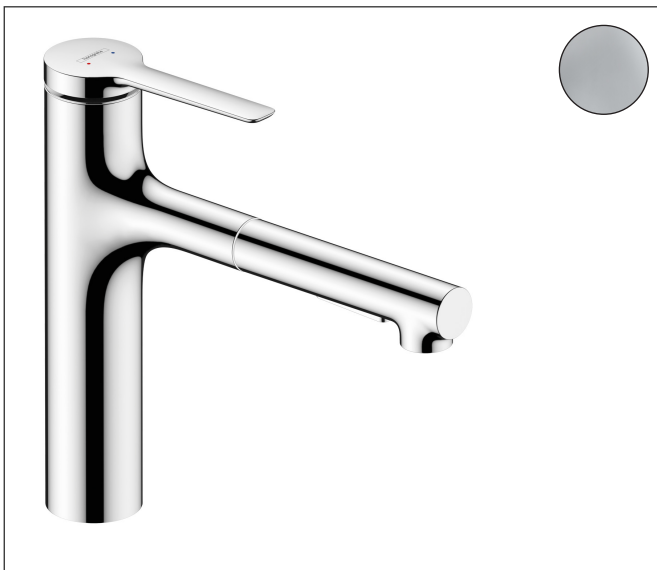

Merk hansgrohe
 Artikelnaam **Zesis M33** ééngreeps keukenmengkraan 160 met uittrekbare vuistdouche 2jet
 Art.nr. 74801000
 Oppervlakte chroom
 Netto prijs 286,51 EUR

Product foto

Kenmerken

- draaibereik 150°
- laminaire straal, douchestraal
- douchestraal is vast te zetten, wisseling van straal door één druk op de knop en straal wordt uitgezet door het sluiten van de greep.
- MagFit magnetische douchehouder
- maximale doorstroomhoeveelheid bij 3 bar: 8,2 l/min
- keramisch kardoes
- eenvoudige montage dankzij de G 3/8 flexibele aansluitslangen
- verlengstuk lengte tot 50 cm

Maat tekeningen

Technologie

Straalsoorten

Certificaat

Merk hansgrohe
 Artikelnaam **Zesis M33** ééngreeps keukenmengkraan 160 met uittrekbare vuistdouche 2jet
 Art.nr. 74801000
 Oppervlakte chroom
 Netto prijs 286,51 EUR

Stroomschema

Merk	hansgrohe
Artikelnaam	Zesis M33 ééngreeps keukenmengkraan 160 met uittrekbare vuistdouche 2jet
Art.nr.	74801000
Oppervlakte	chrom
Netto prijs	286,51 EUR

Explosietekening voor bouwjaar: >12/21