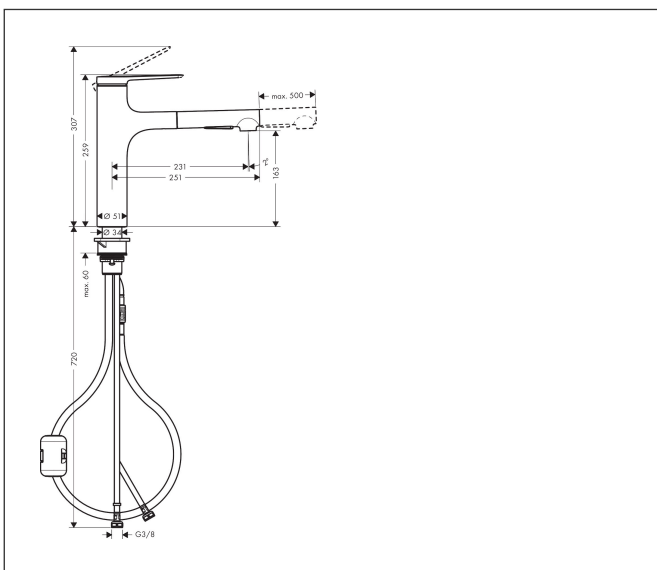

Maat tekeningen

Technologie

Straalsoorten

Certificaat