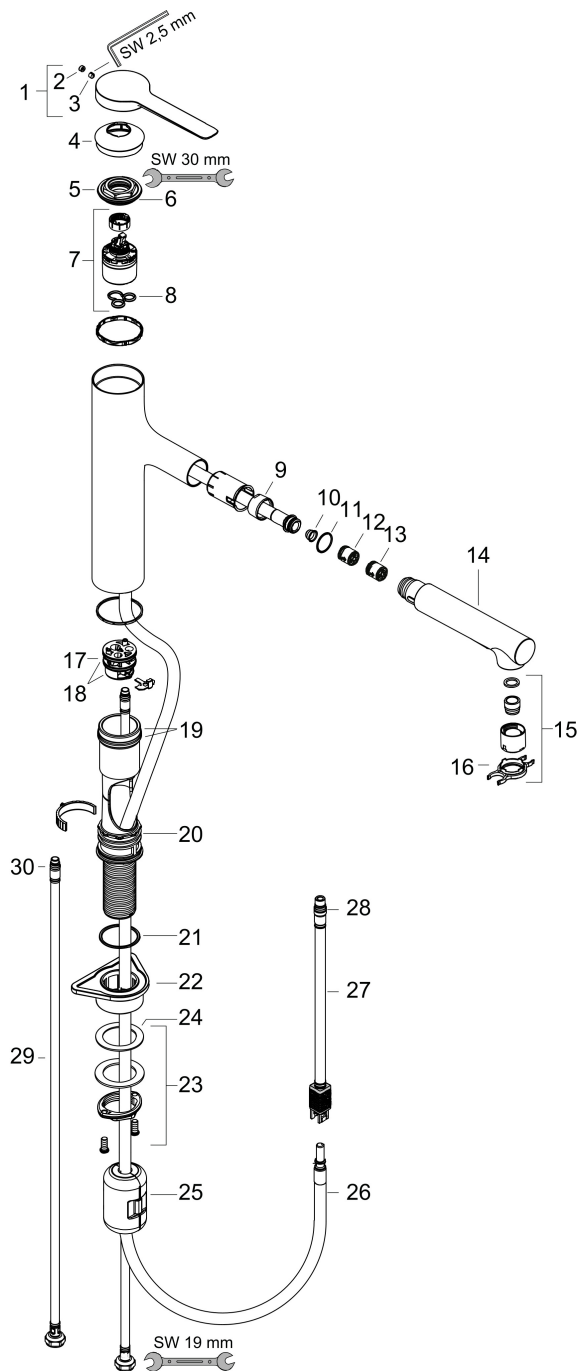

Merk hansgrohe
 Artikelnaam **Zesis M33** ééngreeps keukenmengkraan 160 met uittrekbare vuistdouche 2jet
 Art.nr. 74801000
 Oppervlakte chroom
 Netto prijs 286,51 EUR

Product foto

Kenmerken

- draaibereik 150°
- laminaire straal, douchestraal
- douchestraal is vast te zetten, wisseling van straal door één druk op de knop en straal wordt uitgezet door het sluiten van de greep.
- MagFit magnetische douchehouder
- maximale doorstroomhoeveelheid bij 3 bar: 8,2 l/min
- keramisch kardoes
- eenvoudige montage dankzij de G 3/8 flexibele aansluitslangen
- verlengstuk lengte tot 50 cm

Stroomschema

Merk	hansgrohe
Artikelnaam	Zesis M33 ééngreeps keukenmengkraan 160 met uittrekbare vuistdouche 2jet
Art.nr.	74801000
Oppervlakte	chrom
Netto prijs	286,51 EUR

Explosietekening voor bouwjaar: >12/21

Merk	hansgrohe
Artikelnaam	Zesis M33 ééngreeps keukenmengkraan 160 met uittrekbare vuistdouche 2jet
Art.nr.	74801000
Oppervlakte	chrom
Netto prijs	286,51 EUR

Onderdelen voor bouwjaar: >12/21

Pos	Beschrijving	Art.nr.	Prijs
1	greep	94391000	34,01
2	greepstop	93735610	8,01
3	inbusschroef M5x5	98446000	3,12
4	afdekkap	94388000	8,01
5	moer	94389000	34,01
6	O-ring 41x2	98212000	3,12
7	kardoes compl.	93895000	42,22
8	dichting	95008000	8,01
9	moer	92755000	17,26
10	zeef	97735000	3,12
11	O-ring 18x1,5	98231000	3,12
12	doorstroombegrenzer / terugslagklep	87560000	8,01
13	terugslagklep	87561000	8,01
14	vuistdouche	94395000	66,87
15	perlator laminar M22x1 (15 l/min)	95909000	42,22
16	servicesleutel	95910000	8,01
17	kardoesadapter	95911000	17,26
18	O-Ring 30x2	98186000	3,12
19	O-ring 37x2	92115000	3,12
20	O-ring 44x2	94394000	3,12
21	O-ring 39x2	98158000	3,12
22	bevestigingsmateriaal	97523000	4,99
23	schachtbevestigingsset compl. (Ø 34)	95049000	13,21
24	stelring	97548000	3,12
25	gewicht	92500000	34,01
26	slang 1,50 m	95507000	66,87
27	aansluitslang 600 mm	92264000	34,01
28	aansluitslang	94267000	34,01
29	O-ring 6,6x1,6	93019000	3,12