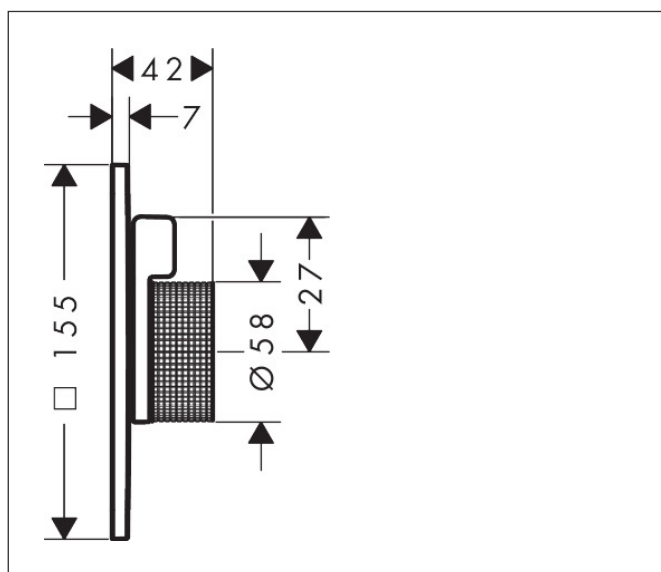

Merk	AXOR
Artikelnaam	AXOR Citterio C inbouw douchemengkraan voor 1 functie, Cubic Cut
Art.nr.	49651820
Oppervlakte	Brushed Nickel
Netto prijs	432,39 EUR

Product foto

Maat tekeningen

Kenmerken

- 1 functie
- volumecontrole voor 1 functie
- maximale doorstroomhoeveelheid bij 3 bar: 29,5 l/min
- maximale doorstroomhoeveelheid bij 1 bar: 15 l/min
- keramisch kardoes voor temperatuurbediening, 1/2" keramische stopkraan
- vlak rozet voor meer ruimte in de douche
- eenvoudige installatie dankzij voorgeïnstalleerd functieblok
- grepen altijd op dezelfde hoogte ongeacht de installatiediepte van het inbouwdeel
- kan worden gebruikt als bad- of douchekraan
- rozet kan worden uitgelijnd met +/- 3°
- materiaal rozet: metaal
- materiaal grepen: metaal
- minimale bedrijfsdruk: 1 bar
- maximale bedrijfsdruk: 10 bar
- aansluiting: inbouwdeel iBox universal 2 (# 01400180)

Technologie

Certificaat

Merk	AXOR
Artikelnaam	AXOR Citterio C inbouw douchemengkraan voor 1 functie, Cubic Cut
Art.nr.	49651820
Oppervlakte	Brushed Nickel
Netto prijs	432,39 EUR

Benodigde onderdelen

Product foto	Artikelnaam	Art.nr.	Prijs
	AXOR AXOR iBox universal 2 Inbouwdeel	01400180	125,00

Merk AXOR
Artikelnaam **AXOR Citterio C** inbouw douchemengkraan voor 1 functie, Cubic Cut
Art.nr. 49651820
Oppervlakte Brushed Nickel
Netto prijs 432,39 EUR

Stroomschema