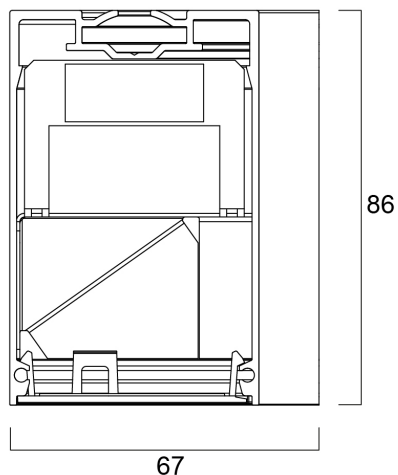

MC2 90° Horiz-Hoek Zwart Opaal

Artikelnummer 2071655

Concord

MC2 90DEG HORIZ-CORNER BLK OPAL 90 degree horizontal corner accessory, black RAL9005 finishing, trimless detail for a seamless finish, diffuser: opal, ideal for creating corners, squares or U-shape continuous line frameworks, suitable for use on Mini Continuum II.

Technische gegevens

Afmetingen (mm)

Fotometrie

MC2 90° Horiz-Hoek Zwart Opaal

Artikelnummer 2071655

Concord

Algemene gegevens

Productnaam	MC2 90° Horiz-Hoek Zwart Opaal
Technologie	Non - Electrical Device
Type accessoire	Mounting
Type of accessory	Coupler/connector L-shape
Behuizing	Aluminium
Montage	Plafondinbouw
Algemene toepassing	Onderwijs, Horeca, Kantoor, Winkel
ETIM klasse	EC002557
E-nummer FI	4170372
Garantie	5 jaar

Fysieke gegevens

Kleur behuizing	Zwart
IP waarde	IP20
IK waarde	IK03
Afwerking diffusor	Opaal
Lengte (mm)	67
Breedte (mm)	67
Hoogte (mm)	86
Gewicht (kg)	0.5

Verpakkingen

EAN code	5025768716555
Enkele lengte verpakking (cm)	15.0
Enkele breedte verpakking (cm)	20.0
Hoogte eenheidsverpakking (cm)	10.0
DUN14 (inner)	05025768716555
Eenheden per omdoos	1
Lengte omdoos (cm)	15.0
Breedte omdoos (cm)	20.0
Diepte omdoos (cm)	10.0