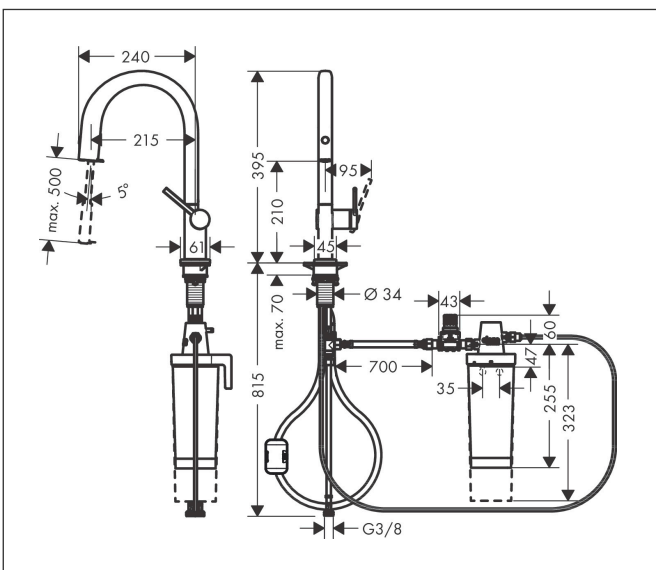

Merk hansgrohe
 Artikelnaam **Aqittura M91** keukenkraan uittrekbare uitloop, starter set
 Art.nr. 76801000
 Oppervlakte chroom
 Netto prijs 630,64 EUR

Product foto

Kenmerken

- bestaat uit: ééngreeps keukenkraan, filterkop, mineraliseringskardoes Harmony met filter
- draaibereik 60°, 110° of 150°, instelbaar in 3 standen
- laminaire straal
- maximale doorstroomhoeveelheid bij 3 bar: 6,5 l/min
- keramisch kardoes
- eenvoudige montage dankzij de G 3/8 flexibele aansluitslangen
- verlengstuk lengte tot 50 cm
- boren van een kraangat Ø 35 vereist
- gescheiden watertoevoer voor gefilterd en ongefilterd water
- gefilterd plat drinkwater via de drukknop op de uitloop
- filtercapaciteit: 300 l
- Filteraansluiting: G 3/8 ingang en uitgang
- maximale hoeveelheid (gefilterd water): 1,8 l/min

Maat tekeningen

Technologie

Straalsoorten

Certificaat

Merk hansgrohe
 Artikelnaam **Aqittura M91** keukenkraan uittrekbare uitloop, starter set
 Art.nr. 76801000
 Oppervlakte chroom
 Netto prijs 630,64 EUR

Explosietekening voor bouwjaar: >06/22

Merk	hansgrohe
Artikelnaam	Aqittura M91 keukenkraan uittrekbare uitloop, starter set
Art.nr.	76801000
Oppervlakte	chrom
Netto prijs	630,64 EUR

Onderdelen voor bouwjaar: >06/22