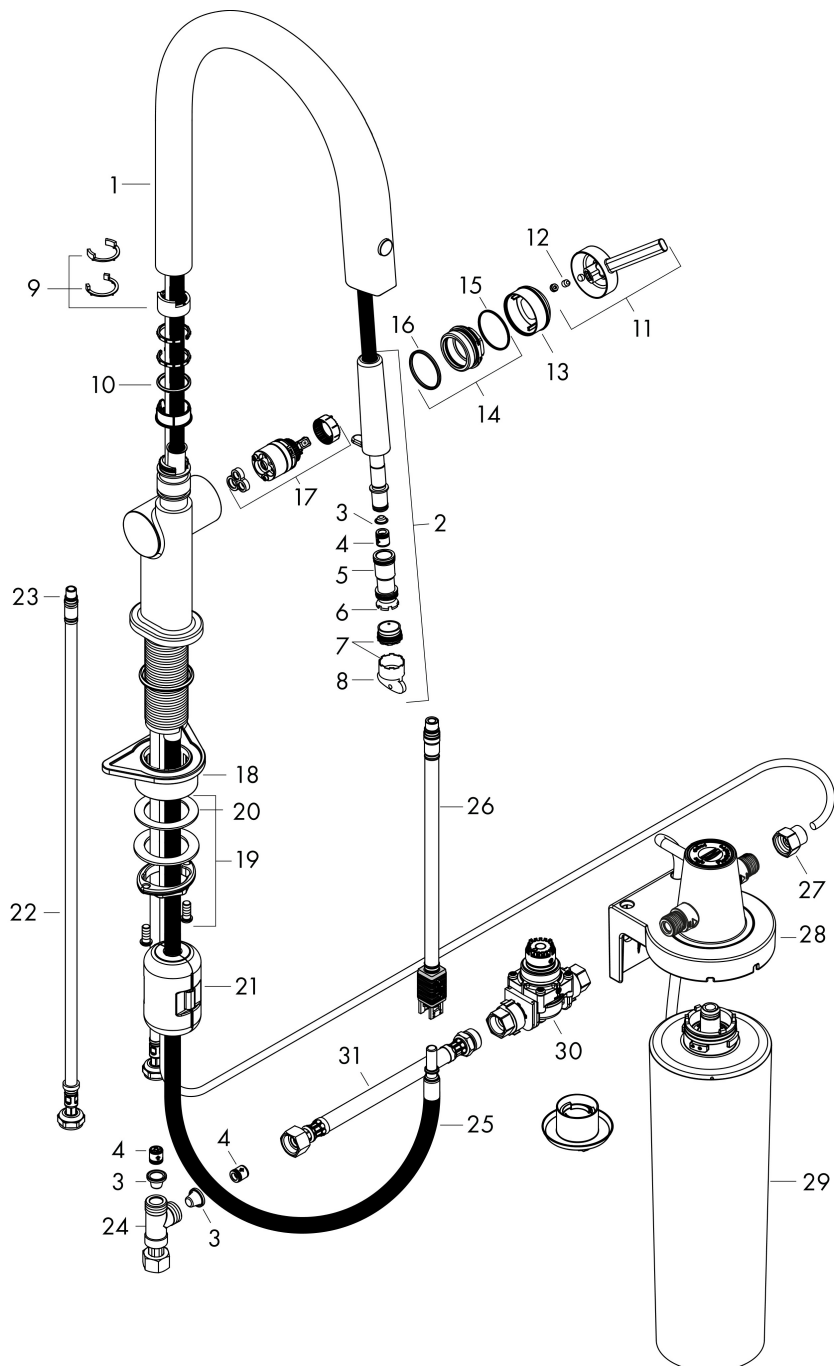

Merk hansgrohe
 Artikelnaam **Aqittura M91** keukenkraan uittrekbare uitloop, starter set
 Art.nr. 76801000
 Oppervlakte chroom
 Netto prijs 630,64 EUR

Product foto

Kenmerken

- bestaat uit: ééngreeps keukenkraan, filterkop, mineraliseringskardoes Harmony met filter
- draaibereik 60°, 110° of 150°, instelbaar in 3 standen
- laminaire straal
- maximale doorstroomhoeveelheid bij 3 bar: 6,5 l/min
- keramisch kardoes
- eenvoudige montage dankzij de G 3/8 flexibele aansluitslangen
- verlengstuk lengte tot 50 cm
- boren van een kraangat Ø 35 vereist
- gescheiden watertoevoer voor gefilterd en ongefilterd water
- gefilterd plat drinkwater via de drukknop op de uitloop
- filtercapaciteit: 300 l
- Filteraansluiting: G 3/8 ingang en uitgang
- maximale hoeveelheid (gefilterd water): 1,8 l/min

Maat tekeningen

Technologie

Straalsoorten

Certificaat

Merk hansgrohe
 Artikelnaam **Aqittura M91** keukenkraan uittrekbare uitloop, starter set
 Art.nr. 76801000
 Oppervlakte chroom
 Netto prijs 630,64 EUR

Explosietekening voor bouwjaar: >06/22

Merk	hansgrohe
Artikelnaam	Aqittura M91 keukenkraan uittrekbare uitloop, starter set
Art.nr.	76801000
Oppervlakte	chrom
Netto prijs	630,64 EUR

Onderdelen voor bouwjaar: >06/22