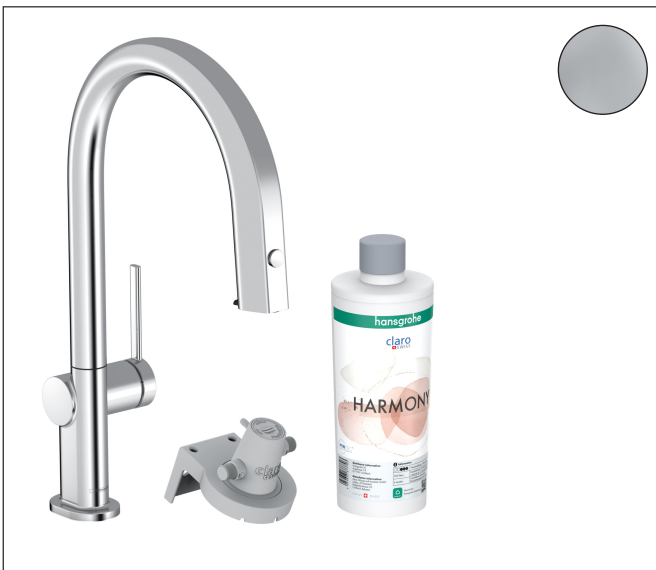

Merk hansgrohe
 Artikelnaam **Aqittura M91** keukenkraan uittrekbare uitloop, starter set
 Art.nr. 76801000
 Oppervlakte chroom
 Netto prijs 630,64 EUR

Product foto

Kenmerken

- bestaat uit: ééngreeps keukenkraan, filterkop, mineraliseringskardoes Harmony met filter
- draaibereik 60°, 110° of 150°, instelbaar in 3 standen
- laminaire straal
- maximale doorstroomhoeveelheid bij 3 bar: 6,5 l/min
- keramisch kardoes
- eenvoudige montage dankzij de G 3/8 flexibele aansluitslangen
- verlengstuk lengte tot 50 cm
- boren van een kraangat Ø 35 vereist
- gescheiden watertoevoer voor gefilterd en ongefilterd water
- gefilterd plat drinkwater via de drukknop op de uitloop
- filtercapaciteit: 300 l
- Filteraansluiting: G 3/8 ingang en uitgang
- maximale hoeveelheid (gefilterd water): 1,8 l/min

Maat tekeningen

Technologie

Straalsoorten

Certificaat

Merk hansgrohe
 Artikelnaam **Aqittura M91** keukenkraan uittrekbare uitloop, starter set
 Art.nr. 76801000
 Oppervlakte chroom
 Netto prijs 630,64 EUR

Explosietekening voor bouwjaar: >06/22

Merk	hansgrohe
Artikelnaam	Aqittura M91 keukenkraan uittrekbare uitloop, starter set
Art.nr.	76801000
Oppervlakte	chrom
Netto prijs	630,64 EUR

Onderdelen voor bouwjaar: >06/22