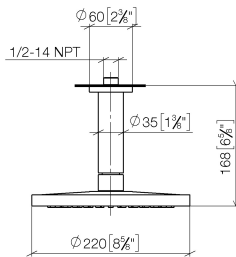

Empfohlenes Zubehör

**UP-Wandwinkel -**

35 085 970 90

- Min. Einbautiefe 90 mm
- Max. Einbautiefe 163 mm

28 667 970 Produktversion ab 01.04.2025

mm [inches]

**Ersatzteilstückliste**

| Nr. | Artikelnummer      | Benennung   | Verbaumenge | Lieferzeit |
|-----|--------------------|---|-------------|------------|
| 8   | 90 12 05 094 00-47 | Regenbrause rund Ø 220 mm - Champagne (22kt Gold)                       | 1,00        | 30         |
| 6   | 09 23 01 136 90    | Durchflussbegrenzer -   | 1,00        | 2          |
| 9   | 90 30 09 069 00 90 | Montageschlüssel -  | 1,00        | 2          |
| 7   | 04 18 40 276 00 90 | Rohrbelüfter ohne Durchflussbegrenzer Ø 14 x 37,5 mm, ohne Begrenzung - | 1,00        | 2          |
| 1   | 09 27 22 040-47    | Rosette Ø 60 x Ø 35 x 9 mm - Champagne (22kt Gold)                      | 1,00        | 30         |
| 5   | 09 16 01 014 90    | Ring Sicherungsring Ø 15 x 1 mm -                                       | 1,00        | 2          |
| 4   | 09 23 01 039 90    | Siebdichtung Ø 19 x 5,5 mm -  | 1,00        | 2          |
| 2   | 09 14 10 141 90    | O-Ring NBR 70 34,59 x 2,62 mm -   | 1,00        | 2          |
| 3   | 09 11 03 080-47    | Anschluss Ø 35 x 135 mm - Champagne (22kt Gold)                         | 1,00        | 30         |