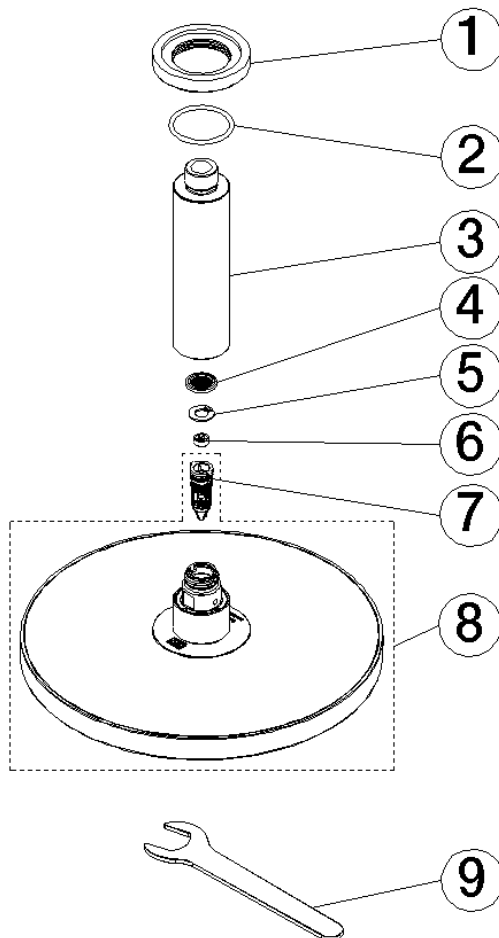

Empfohlenes Zubehör

**UP-Wandwinkel -**

35 085 970 90

- Min. Einbautiefe 90 mm
- Max. Einbautiefe 163 mm

28 667 970 Produktversion ab 01.04.2025

mm [inches]

**Ersatzteilstückliste**

| Nr. | Artikelnummer      | Benennung   | Verbaumenge | Lieferzeit |
|-----|--------------------|---|-------------|------------|
| 8   | 90 12 05 094 00-47 | Regenbrause rund Ø 220 mm - Champagne (22kt Gold)                       | 1,00        | 30         |
| 6   | 09 23 01 136 90    | Durchflussbegrenzer -   | 1,00        | 2          |
| 9   | 90 30 09 069 00 90 | Montageschlüssel -  | 1,00        | 2          |
| 7   | 04 18 40 276 00 90 | Rohrbelüfter ohne Durchflussbegrenzer Ø 14 x 37,5 mm, ohne Begrenzung - | 1,00        | 2          |
| 1   | 09 27 22 040-47    | Rosette Ø 60 x Ø 35 x 9 mm - Champagne (22kt Gold)                      | 1,00        | 30         |
| 5   | 09 16 01 014 90    | Ring Sicherungsring Ø 15 x 1 mm -                                       | 1,00        | 2          |
| 4   | 09 23 01 039 90    | Siebdichtung Ø 19 x 5,5 mm -  | 1,00        | 2          |
| 2   | 09 14 10 141 90    | O-Ring NBR 70 34,59 x 2,62 mm -   | 1,00        | 2          |
| 3   | 09 11 03 080-47    | Anschluss Ø 35 x 135 mm - Champagne (22kt Gold)                         | 1,00        | 30         |