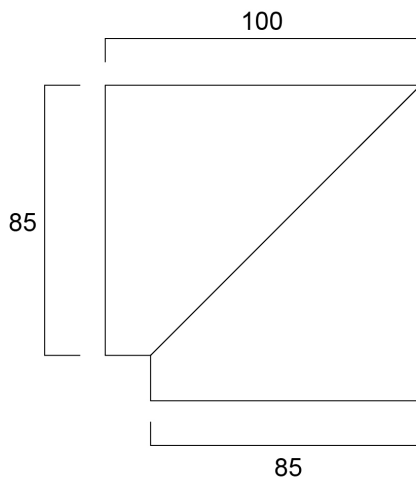

# MC2 90° Verti-Hoek Zwart Opaal

Artikelnummer 2071656

Concord

MC2 90DEG VERTI-CORNER BLK OPAL 90 degree vertical corner accessory, black RAL9005 finishing, trimless detail for a seamless finish, diffuser: opal, ideal for creating continuous runs across ceilings and down walls, suitable for use on Mini Continuum II.

### Afmetingen (mm)

## Fysieke gegevens

Kleur behuizing	Zwart
IP waarde	IP20
IK waarde	IK03
Afwerking diffusor	Opaal
Lengte (mm)	100
Breedte (mm)	100
Hoogte (mm)	54
Gewicht (kg)	0.5