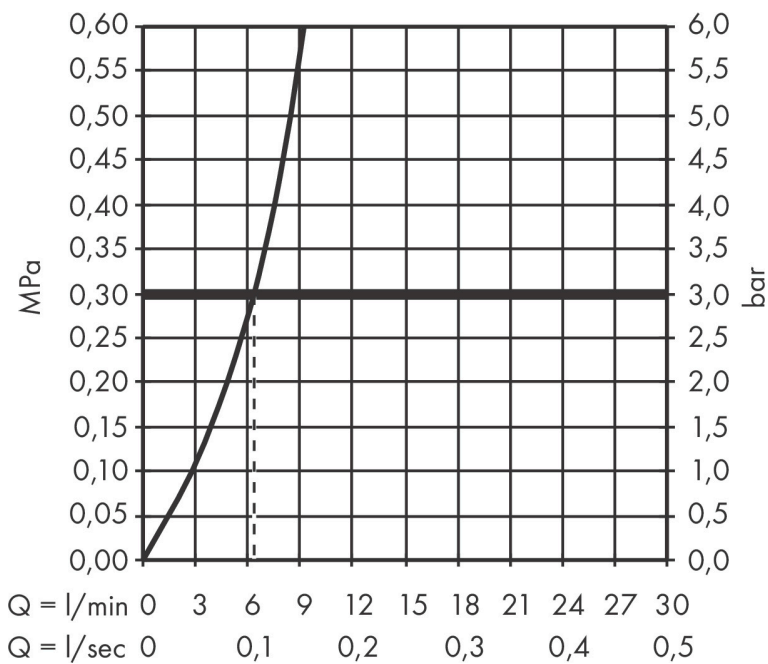

## Straalsoorten

Certificaat

Merk hansgrohe  
 Artikelnaam **Aqittura M91** SodaSystem 210, uittrekbare uitloop, 1 jet, sBox, starter set  
 Art.nr. 76806800  
 Oppervlakte rvs look  
 Netto prijs 2.943,03 EUR

## Stroomschema

Merk  
 Artikelnaam  
 Art.nr.  
 Oppervlakte  
 Netto prijs

hansgrohe  
**Aqittura M91** SodaSystem 210, uittrekbare uitloop, 1 jet, sBox, starter set  
 76806800  
 rvs look  
 2.943,03 EUR