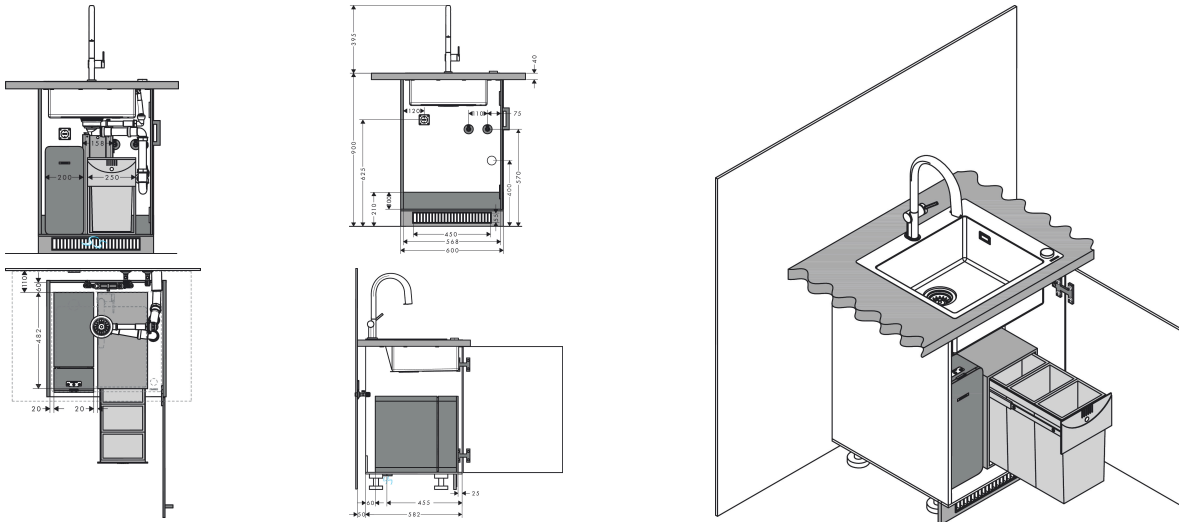

## Stroomschema

Merk  
 Artikelnaam  
 Art.nr.  
 Oppervlakte  
 Netto prijs

hansgrohe  
**Aqittura M91** SodaSystem 210, uittrekbare uitloop, 1 jet, sBox, starter set  
 76806800  
 rvs look  
 2.943,03 EUR

## Installatievoorbeelden

**i** Afmetingen kunnen variëren vanwege keramische toleranties die verband houden met het productieproces.

Merk	hansgrohe
Artikelnaam	<b>Aqittura M91</b> SodaSystem 210, uittrekbare uitloop, 1 jet, sBox, starter set
Art.nr.	76806800
Oppervlakte	rvs look
Netto prijs	2.943,03 EUR