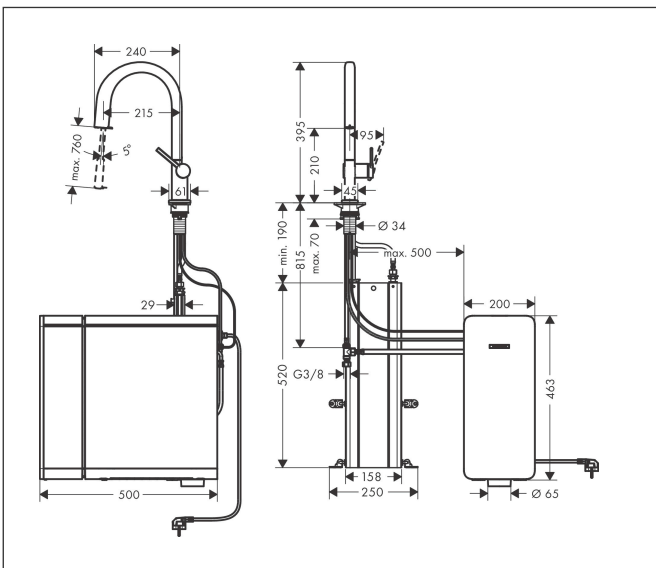

Merk **hansgrohe**  
 Artikelnaam **Aqittura M91 SodaSystem 210, uittrekbare uitloop, 1 jet, sBox, starter set**  
 Art.nr. **76806800**  
 Oppervlakte **rvs look**  
 Netto prijs **2.943,03 EUR**

## Maat tekeningen

## Kenmerken

- bestaat uit: ééngreeps keukenkraan, slangbox, filterkop, mineraliseringskardoes Harmony met filter, CO2 patroon, SodaBase
- draaibereik 60°, 110° of 150°, instelbaar in 3 standen
- laminaire straal
- maximale doorstroomhoeveelheid bij 3 bar: 6,2 l/min
- keramisch kardoes
- eenvoudige montage dankzij de G 3/8 flexibele aansluitslangen
- met sBox voor vrije en soepele geleiding van de slang
- verlengstuk lengte tot 76 cm
- boren van een kraangat Ø 35 vereist
- gescheiden watertoevoer voor gefilterd en ongefilderd water
- gekoeld, gefilterd drinkwater in plat, medium en bruisend via de keuzeknop aan de uitloop
- bediening en monitoring van je verbruik via de hansgrohe home App
- 425 g CO2-fles voor ca. 60 liter bruisend water
- filtercapaciteit: 300 l
- koelingscapaciteit: 7l/uur gekoeld water
- pushbericht bij lage capaciteit van het filter of van de CO2-patroon (hansgrohe home App)
- energieverbruik: 240W (water afgifte), 180W (koeling), 3W (standby)
- aansluiting: 230V ± 10 %
- Maximale af te tappen hoeveelheid gekoeld/bruisend water: 2 l/min