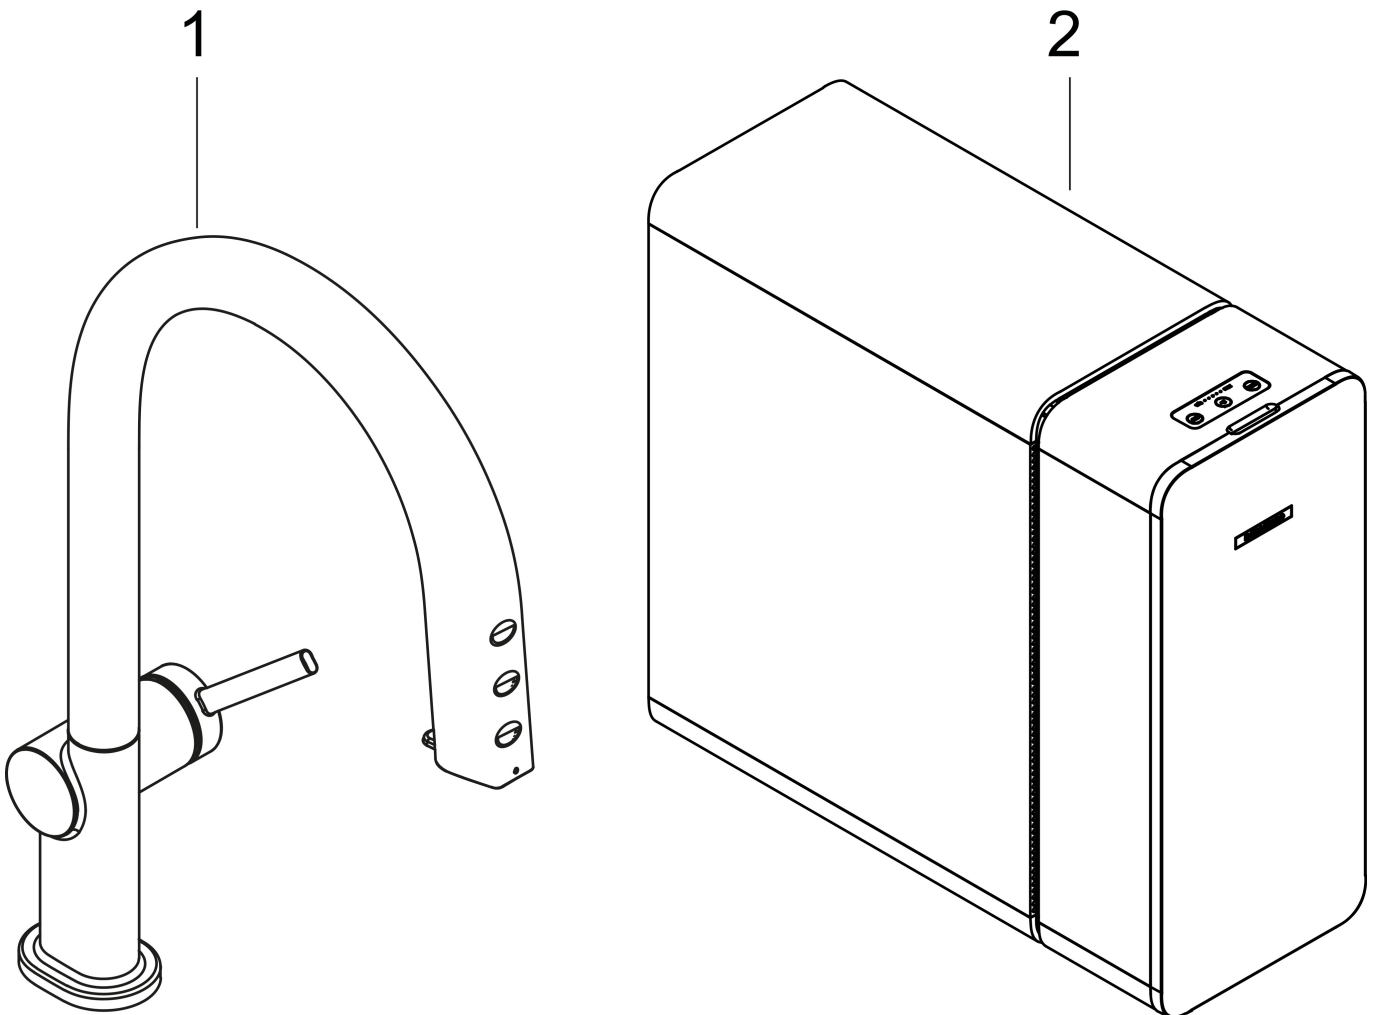

Merk	hansgrohe
Artikelnaam	Aqittura M91 SodaSystem 210, uittrekbare uitloop, 1 jet, sBox, starter set
Art.nr.	76806800
Oppervlakte	rvs look
Netto prijs	2.943,03 EUR

Explosietekening voor bouwjaar: >07/22