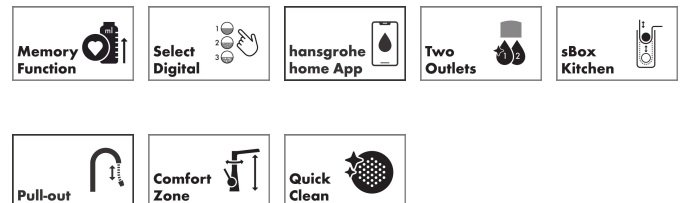

Technologie