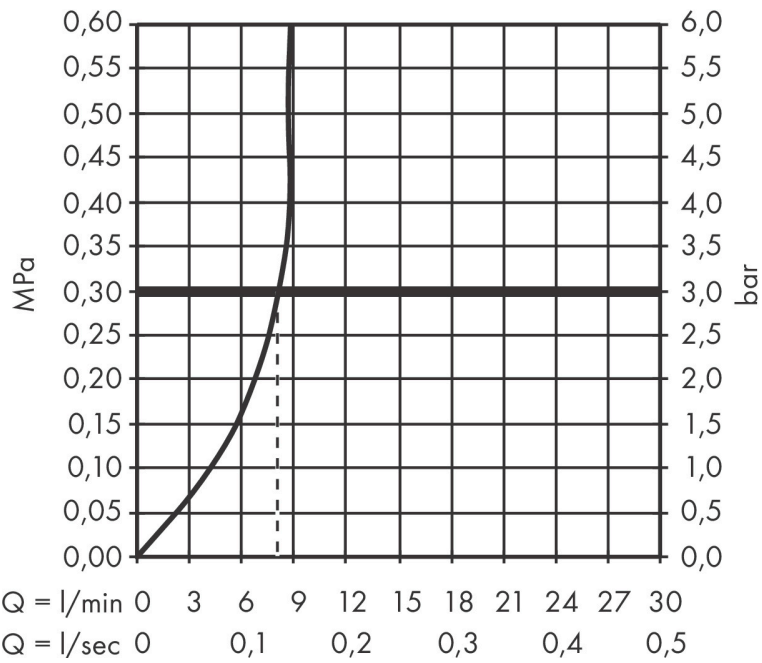

Merk hansgrohe
 Artikelnaam **Zesis M33** ééngreeps keukenmengkraan 160 met uittrekbare vuistdouche 2jet
 Art.nr. 74801670
 Oppervlakte mat zwart
 Netto prijs 398,61 EUR

Product foto

Kenmerken

- draaibereik 150°
- laminaire straal, douchestraal
- douchestraal is vast te zetten, wisseling van straal door één druk op de knop en straal wordt uitgezet door het sluiten van de greep.
- MagFit magnetische douchehouder
- maximale doorstroomhoeveelheid bij 3 bar: 8,2 l/min
- keramisch kardoes
- eenvoudige montage dankzij de G 3/8 flexibele aansluitslangen
- verlengstuk lengte tot 50 cm

Maat tekeningen

Technologie

Straalsoorten

Certificaat

Merk hansgrohe
 Artikelnaam **Zesis M33** ééngreeps keukenmengkraan 160 met uittrekbare vuistdouche 2jet
 Art.nr. 74801670
 Oppervlakte mat zwart
 Netto prijs 398,61 EUR

Stroomschema

Merk	hansgrohe
Artikelnaam	Zesis M33 ééngreeps keukenmengkraan 160 met uittrekbare vuistdouche 2jet
Art.nr.	74801670
Oppervlakte	mat zwart
Netto prijs	398,61 EUR

Explosietekening voor bouwjaar: >12/21