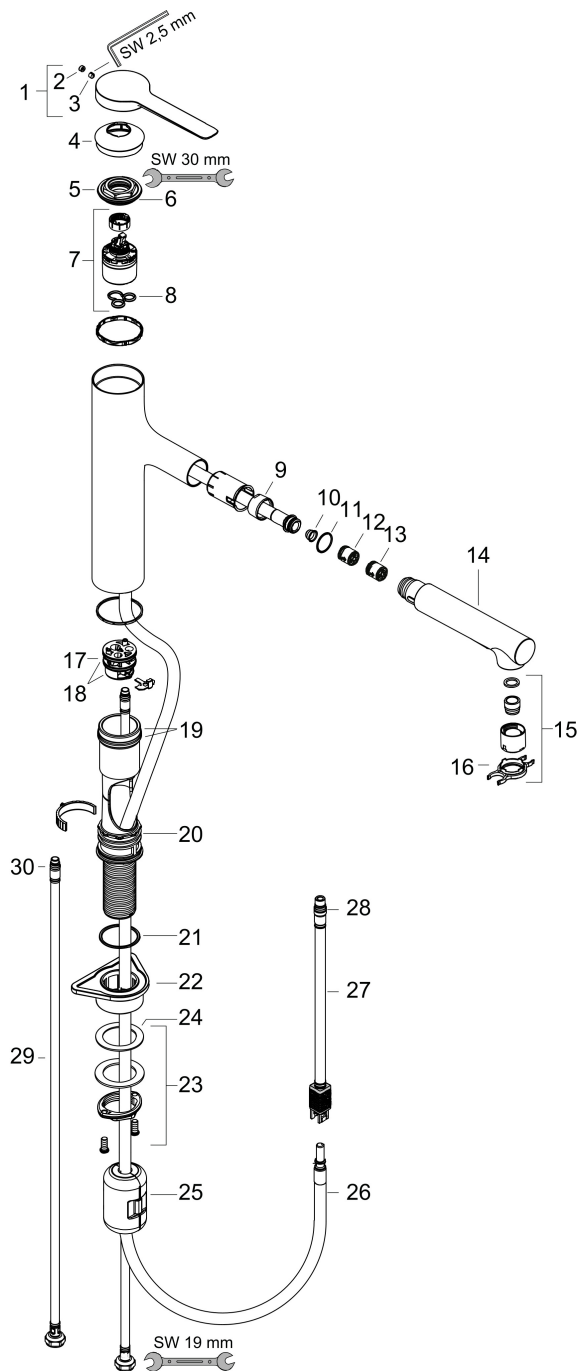

Maat tekeningen

Technologie

Straalsoorten

Certificaat

Merk hansgrohe
 Artikelnaam **Zesis M33** ééngreeps keukenmengkraan 160 met uittrekbare vuistdouche 2jet
 Art.nr. 74801670
 Oppervlakte mat zwart
 Netto prijs 398,61 EUR

Stroomschema

Merk	hansgrohe
Artikelnaam	Zesis M33 ééngreeps keukenmengkraan 160 met uittrekbare vuistdouche 2jet
Art.nr.	74801670
Oppervlakte	mat zwart
Netto prijs	398,61 EUR

Explosietekening voor bouwjaar: >12/21

Merk	hansgrohe
Artikelnaam	Zesis M33 ééngreeps keukenmengkraan 160 met uittrekbare vuistdouche 2jet
Art.nr.	74801670
Oppervlakte	mat zwart
Netto prijs	398,61 EUR

Onderdelen voor bouwjaar: >12/21

Pos	Beschrijving	Art.nr.	Prijs
1	greep	94391670	51,06
2	greepstop	93735610	8,01
3	inbusschroef M5x5	98446000	3,12
4	afdekkap	94388670	12,06
5	moer	94389000	34,01
6	O-ring 41x2	98212000	3,12
7	kardoes compl.	93895000	42,22
8	dichting	95008000	8,01
9	moer	92755000	17,26
10	zeef	97735000	3,12
11	O-ring 18x1,5	98231000	3,12
12	doorstroombegrenzer / terugslagklep	87560000	8,01
13	terugslagklep	87561000	8,01
14	vuistdouche	94395670	100,36
15	perlator laminar M22x1 (15 l/min)	95909000	42,22
16	servicesleutel	95910000	8,01
17	kardoesadapter	95911000	17,26
18	O-Ring 30x2	98186000	3,12
19	O-ring 37x2	92115000	3,12
20	O-ring 44x2	94394000	3,12
21	O-ring 39x2	98158000	3,12
22	bevestigingsmateriaal	97523000	4,99
23	schachtbevestigingsset compl. (Ø 34)	95049000	13,21
24	stelring	97548000	3,12
25	gewicht	92500000	34,01
26	slang 1,50 m	95507000	66,87
27	aansluitslang 600 mm	92264000	34,01
28	O-ring 7x1,5	98422000	3,12
29	aansluitslang	94267000	34,01
30	O-ring 6,6x1,6	93019000	3,12