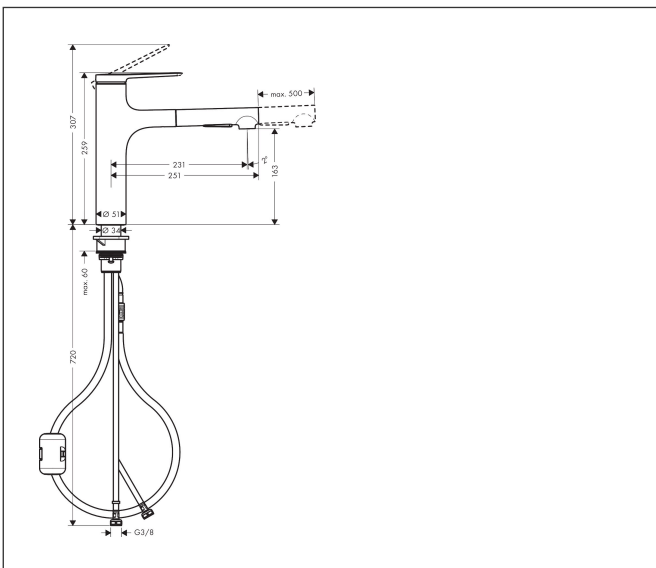

Merk hansgrohe
 Artikelnaam **Zesis M33** ééngreeps keukenmengkraan 160 met uittrekbare vuistdouche 2jet
 Art.nr. 74801670
 Oppervlakte mat zwart
 Netto prijs 398,61 EUR

Product foto

Kenmerken

- draaibereik 150°
- laminaire straal, douchestraal
- douchestraal is vast te zetten, wisseling van straal door één druk op de knop en straal wordt uitgezet door het sluiten van de greep.
- MagFit magnetische douchehouder
- maximale doorstroomhoeveelheid bij 3 bar: 8,2 l/min
- keramisch kardoes
- eenvoudige montage dankzij de G 3/8 flexibele aansluitslangen
- verlengstuk lengte tot 50 cm

Maat tekeningen

Technologie

Straalsoorten

Certificaat

Merk hansgrohe
 Artikelnaam **Zesis M33** ééngreeps keukenmengkraan 160 met uittrekbare vuistdouche 2jet
 Art.nr. 74801670
 Oppervlakte mat zwart
 Netto prijs 398,61 EUR

Merk	hansgrohe
Artikelnaam	Zesis M33 ééngreeps keukenmengkraan 160 met uittrekbare vuistdouche 2jet
Art.nr.	74801670
Oppervlakte	mat zwart
Netto prijs	398,61 EUR

Onderdelen voor bouwjaar: >12/21

Pos	Beschrijving	Art.nr.	Prijs
1	greep	94391670	51,06
2	greepstop	93735610	8,01
3	inbusschroef M5x5	98446000	3,12
4	afdekkap	94388670	12,06
5	moer	94389000	34,01
6	O-ring 41x2	98212000	3,12
7	kardoes compl.	93895000	42,22
8	dichting	95008000	8,01
9	moer	92755000	17,26
10	zeef	97735000	3,12
11	O-ring 18x1,5	98231000	3,12
12	doorstroombegrenzer / terugslagklep	87560000	8,01
13	terugslagklep	87561000	8,01
14	vuistdouche	94395670	100,36
15	perlator laminar M22x1 (15 l/min)	95909000	42,22
16	servicesleutel	95910000	8,01
17	kardoesadapter	95911000	17,26
18	O-Ring 30x2	98186000	3,12
19	O-ring 37x2	92115000	3,12
20	O-ring 44x2	94394000	3,12
21	O-ring 39x2	98158000	3,12
22	bevestigingsmateriaal	97523000	4,99
23	schachtbevestigingsset compl. (Ø 34)	95049000	13,21
24	stelring	97548000	3,12
25	gewicht	92500000	34,01
26	slang 1,50 m	95507000	66,87
27	aansluitslang 600 mm	92264000	34,01
28	O-ring 7x1,5	98422000	3,12
29	aansluitslang	94267000	34,01
30	O-ring 6,6x1,6	93019000	3,12