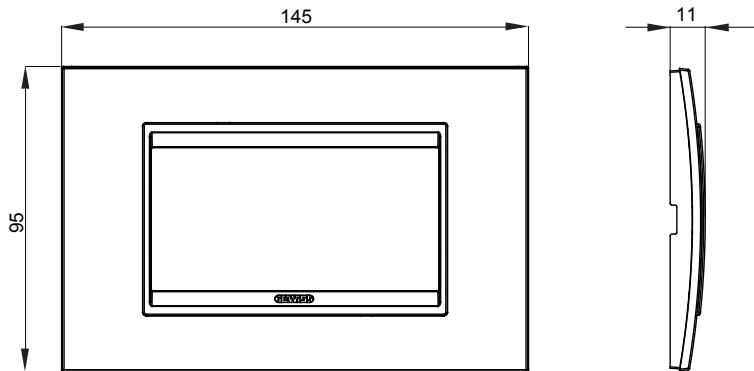

Serie van ChoruSmart huishoudelijke platen, gemaakt in een brede verscheidenheid aan vormen, kleuren, materialen en afwerkingen. Ze omvat vijf verschillende vormen (ONE, GEO, EGO, LUX, ICE en ICE Touch) voor rechthoekige dozen met een capaciteit tot 12 modules en drie verschillende vormen (ONE International, GEO International en LUX International) geschikt voor ronde/vierkante dozen, zowel enkelvoudig als gecombineerd in horizontale en verticale configuraties, met een capaciteit van 2 tot 2+2+2+2 modules. Alle platen van de ChoruSmart huishoudelijke serie gebruiken dezelfde steunen, zonder de behoefte aan aanvullende adapters. De serie omvat ook blanco platen, waterdichte IP55-platen en contourplaten.

Familie	LUX	Omschrijving	4 modules
Kleur	Wit	Materiaal	Technopolymeer
Afwerking	Glimmend	Voor ondersteuning codes	GW16804, GW16804N
Gloeidraadtest	650 °C	Thermodruk met kogel	70 °C
Standaard	EN 60669-1	Electrocod	0110

### DIMENSIONAL