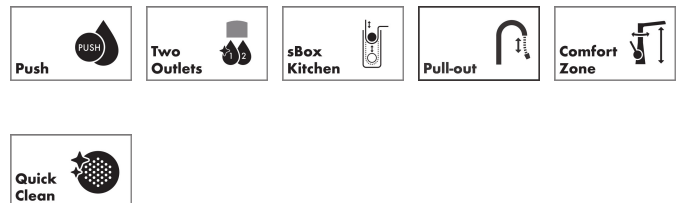

Technologie