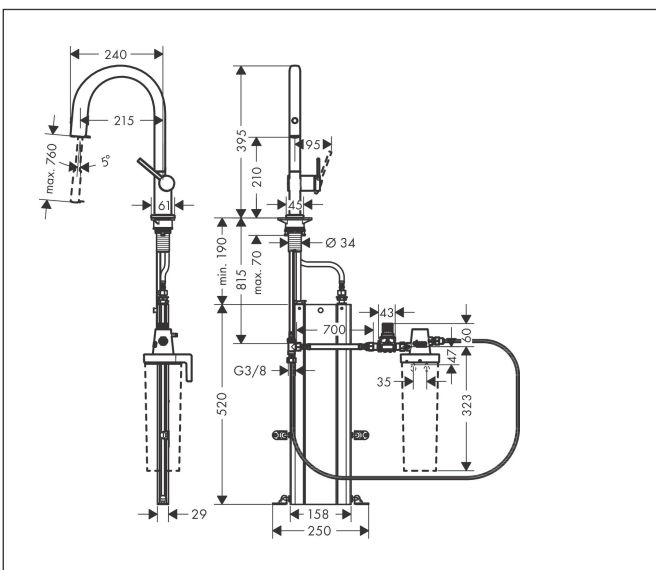

Merk hansgrohe
 Artikelnaam **Aqittura M91** filter systeem 210, uittrekbare uitloop, 1 jet, sBox
 Art.nr. 76826800
 Oppervlakte rvs look
 Netto prijs 780,79 EUR

Product foto

Kenmerken

- bestaat uit: ééngreeps keukenkraan, slangbox, filterkop
- draaibereik 60°, 110° of 150°, instelbaar in 3 standen
- laminaire straal
- maximale doorstroomhoeveelheid bij 3 bar: 6,5 l/min
- keramisch kardoes
- eenvoudige montage dankzij de G 3/8 flexibele aansluitlangen
- met sBox voor vrije en soepele geleiding van de slang
- verlengstuk lengte tot 76 cm
- boren van een kraangat Ø 35 vereist
- gescheiden watertoevoer voor gefilterd en ongefilterd water
- gefilterd plat drinkwater via de drukknop op de uitloop
- Filteraansluiting: G 3/8 ingang en uitgang
- maximale hoeveelheid (gefilterd water): 1,3 l/min

Maat tekeningen

Technologie

Straalsoorten

Certificaat