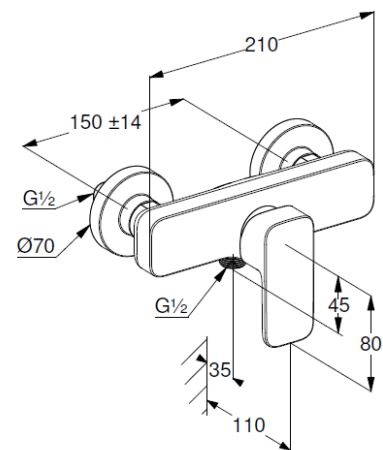

Hersteller KLUDI GmbH & Co. KG

Typ: KLUDI RENON

Brause-Einhandmischer

Artikel- Nr.: 42831N575

Brause-Armatur

Einhebelmischer

Wandmontage

geschlossener Hebel, Metall

eigensicher gegen Rückfließen

Brauseabgang G1/2

Keramik-Kartusche mit Heißwasserbegrenzung

Durchflussmenge bei 3 bar 23 l/min.

S-Anschlüsse G1/2 x G3/4

Produktabbildung/ Product picture

Maßzeichnung/ Dimensional drawing