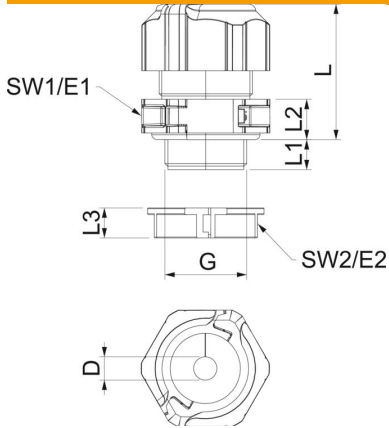

De schroefkoppelsset bestaat uit een tussensteun, een dopmoer en de afdichting. De gedeelde borgmoer is natuurlijk ook meegeleverd.

PC Polycarbonaat

Stamgegevens

Artikelnummer	2024912
Type	V-TEC TB25 05-07
Omschrijving 1	Deelbare Wartel
Omschrijving 2	met dichtring 1 kabel
Fabrikant	OBO
Dimensie	M25
Kleur	Lichtgrijs
Materiaal	Polycarbonaat
Kleinste verkoop-eenheid	5
Eenheid van hoeveelheid	Stuk
Gewicht	2,9 kg
Eenheid gewicht	kg/100 st.
CO2-voetafdruk (GWP) van wieg tot poort	0,1185 kg CO2e / 1 Stuk

Technisch specificatieblad

Deelbare wartel, dichtingsinzetstuk, 1 kabel, lichtgrijs

Artikelnummer: 2024912

Afmetingen

Lengte	35 mm
Breedte	38,5 mm
Hoogte	50 mm
Maat D	9 mm
Maat E1 (mm)	38,5 mm
Maat E2	33,8 mm
Afmeting G	M25x1,5 mm
Maat L	41 mm
Afmeting L max.	40 mm
Afmeting L min.	31,5 mm
Maat L1	11 mm
Maat L2	10 mm
Maat L3	9 mm

Technische gegevens

Aantal boringen	1
Soort afdichting	Dichtring
Uitvoering	Recht
Doorbuigbescherming	nee
Afdichtbereik D max.	7 mm
Afdichtbereik D min.	5 mm
Explosiebeveiligd	nee
Wartel voor platte kabel	nee
Vlambestendig	volgens VDE 0471/DIN 695 deel 2-1, testtemperatuur 650°C
Voor Ex-zone	zonder
voor Ex-zone gas	zonder
voor Ex-zone stof	zonder
Schroefdraad	M25 x 1,5
Soort schroefdraad	Metrisch
Lengte schroefdraad	11 mm
Nominale schroefdraadmaat	25
Spoed	1,5 mm
Glasvezelversterkt	nee
Halogeenvrij	ja
Instabiel draaimoment	4 Nm
Meervoudig dichtingsinzetstuk	nee
Met borgmoer	ja
Slagvast	ja
Sleutelwijdte 1	35 mm
Sleutelwijdte 2	31 mm
Beschermingsgraad	IP67
Deelbare wartel	ja
Temperatuurbereik max.	80 °C
Temperatuurbereik min.	-20 °C
Treklastingsmogelijkheid	nee