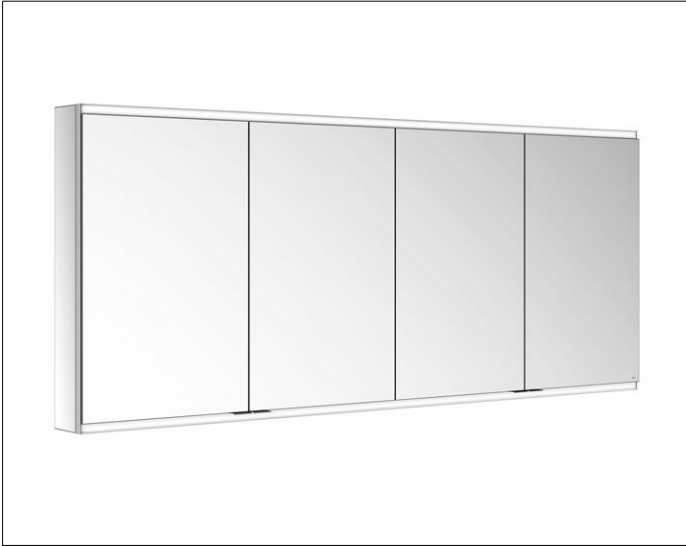

Royal Modular 2.0
80042101000000 Spiegelschrank

PRODUKT

ZEICHNUNG

EEK: C ,

OBERFLÄCHE

silber-eloxiert

ABMESSUNG

1750 x 700 x 120 mm