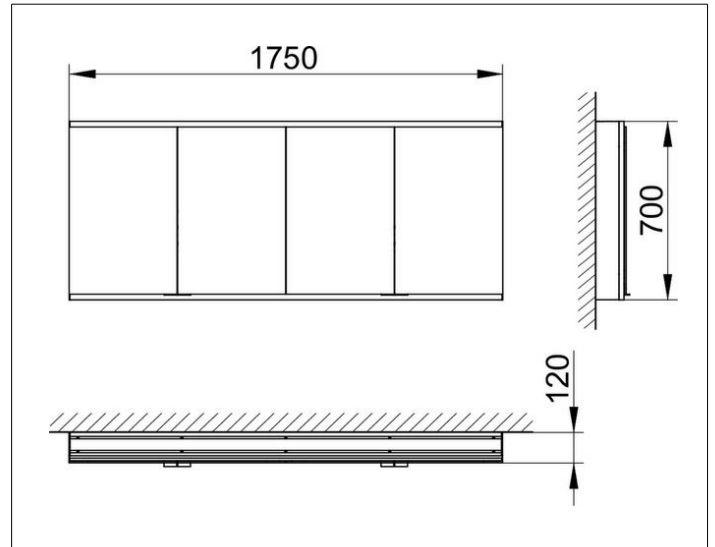

Royal Modular 2.0
80042101000000 Spiegelschrank

PRODUKT

ZEICHNUNG

EEK: C ,

OBERFLÄCHE

silber-eloxiert

ABMESSUNG

1750 x 700 x 120 mm