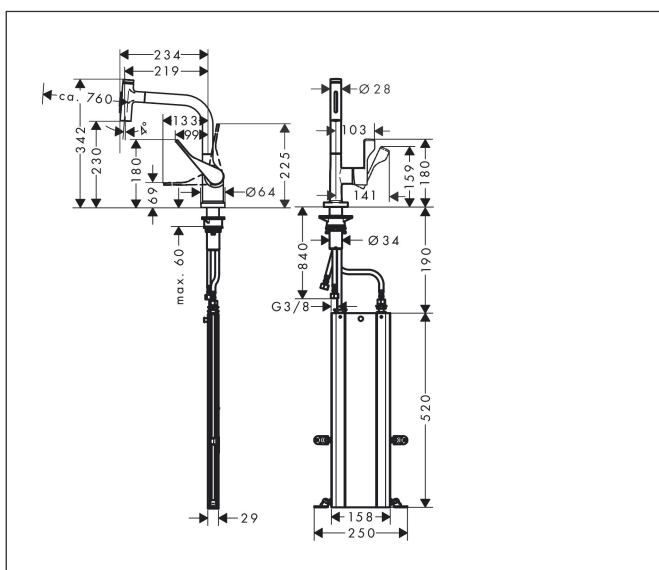

Merk	AXOR
Artikelnaam	AXOR Citterio ééngreeps keukenmengkraan 230 2jet met uittrekbare vuistdouche
Art.nr.	39862670
Oppervlakte	mat zwart
Netto prijs	1.087,43 EUR

Product foto

Maat tekeningen

Kenmerken

- bestaat uit: ééngreeps keukenkraan, slangbox
- draaibereik verstelbaar in 2 stappen tot 110° / 150°
- laminaire straal, douchestraal
- douchestraal is vast te zetten, wisseling van straal door één druk op de knop en straal wordt uitgezet door het sluiten van de greep.
- Select knop voor comfortabel aan- en uitzetten van de kraan tijdens gebruik
- MagFit magnetische douchehouder
- maximale doorstroomhoeveelheid bij 3 bar: 7 l/min
- keramisch kardoes
- eenvoudige montage dankzij de G 3/8 flexibele aansluitslangen
- met sBox voor vrije en soepele geleiding van de slang
- verlengstuk lengte tot 76 cm