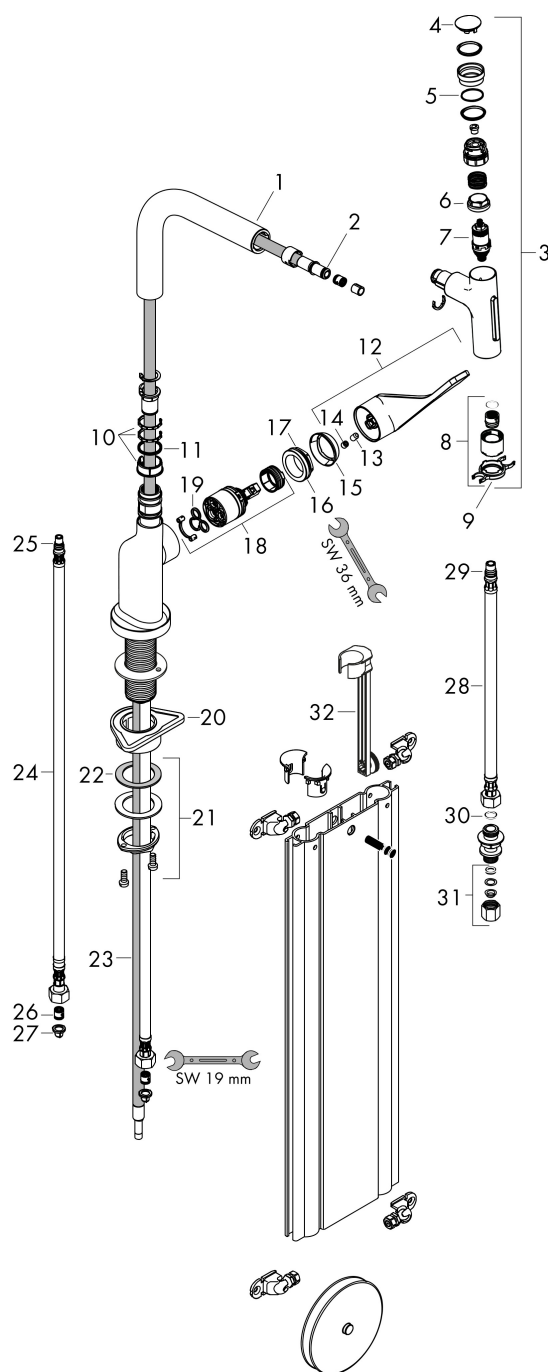

Merk	AXOR
Artikelnaam	AXOR Citterio ééngreeps keukenmengkraan 230 2jet met uittrekbare vuistdouche
Art.nr.	39862670
Oppervlakte	mat zwart
Netto prijs	1.087,43 EUR

Explosietekening voor bouwjaar: >04/22

Merk	AXOR
Artikelnaam	AXOR Citterio ééngreeps keukenmengkraan 230 2jet met uittrekbare vuistdouche
Art.nr.	39862670
Oppervlakte	mat zwart
Netto prijs	1.087,43 EUR

Onderdelen voor bouwjaar: >04/22

Pos	Beschrijving	Art.nr.	Prijs
1	uitloop compl.	92583670	100,36
2	O-ring 8x2	98112000	3,12
3	vuistdouche	93410670	289,54
4	deksel	92566670	19,86
5	O-Ring 14x1,5	98201000	3,12
6	moer	92567000	17,26
7	bovendeel	98463000	42,22
8	straalschijf	93342000	42,22
9	servicesleutel	95910000	8,01
10	stelringset	98365000	8,01
11	O-ring 21x2,5	98211000	3,12
12	greep	39891670	142,79
13	inbusschroef M6x10 DIN 916	96029000	3,12
14	greepstop	96338000	3,12
15	afdekkap	98603000	21,22
16	moer	96461000	26,73
17	O-Ring 32x2	98193000	3,12
18	kardoes compl.	92730000	54,08
19	dichting	95008000	8,01
20	bevestigingsmateriaal	97523000	4,99
21	schachtbevestigingsset compl. (Ø 34)	95049000	13,21
22	stelring	97548000	3,12
23	slang	93188000	
24	aansluitslang 900 mm M8x0,75 G3/8	95372000	26,73
25	O-ring 7x1,5	98422000	3,12
26	terugslagklep DW 10	96456000	8,01
27	zeefdichting	95291000	10,82
28	aansluitslang 450 mm M10x1 G3/8	96507000	34,01
29	O-ring 8x1,75	97827000	3,12
30	dichtingsset	95581000	4,99
31	klemverbinding	96099000	8,01
32	verlengset	43333000	28,00
a	Kranenvet	90920000	13,21