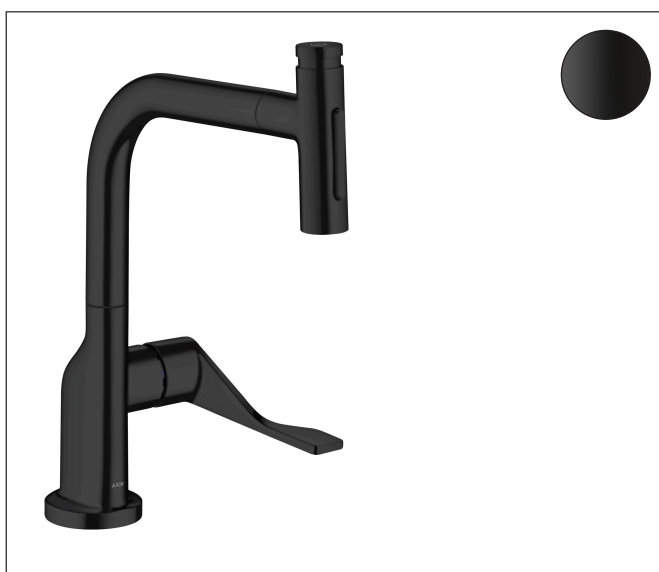

Merk	AXOR
Artikelnaam	AXOR Citterio ééngreeps keukenmengkraan 230 2jet met uittrekbare vuistdouche
Art.nr.	39862670
Oppervlakte	mat zwart
Netto prijs	1.087,43 EUR

Product foto

Maat tekeningen

Kenmerken

- bestaat uit: ééngreeps keukenkraan, slangbox
- draaibereik verstelbaar in 2 stappen tot 110° / 150°
- laminaire straal, douchestraal
- douchestraal is vast te zetten, wisseling van straal door één druk op de knop en straal wordt uitgezet door het sluiten van de greep.
- Select knop voor comfortabel aan- en uitzetten van de kraan tijdens gebruik
- MagFit magnetische douchehouder
- maximale doorstroomhoeveelheid bij 3 bar: 7 l/min
- keramisch kardoes
- eenvoudige montage dankzij de G 3/8 flexibele aansluitslangen
- met sBox voor vrije en soepele geleiding van de slang
- verlengstuk lengte tot 76 cm

Technologie

Straalsoorten

Certificaat

Merk	AXOR
Artikelnaam	AXOR Citterio ééngreeps keukenmengkraan 230 2jet met uittrekbare vuistdouche
Art.nr.	39862670
Oppervlakte	mat zwart
Netto prijs	1.087,43 EUR

Stroomschema

Merk	AXOR
Artikelnaam	AXOR Citterio ééngreeps keukenmengkraan 230 2jet met uittrekbare vuistdouche
Art.nr.	39862670
Oppervlakte	mat zwart
Netto prijs	1.087,43 EUR

Explosietekening voor bouwjaar: >04/22