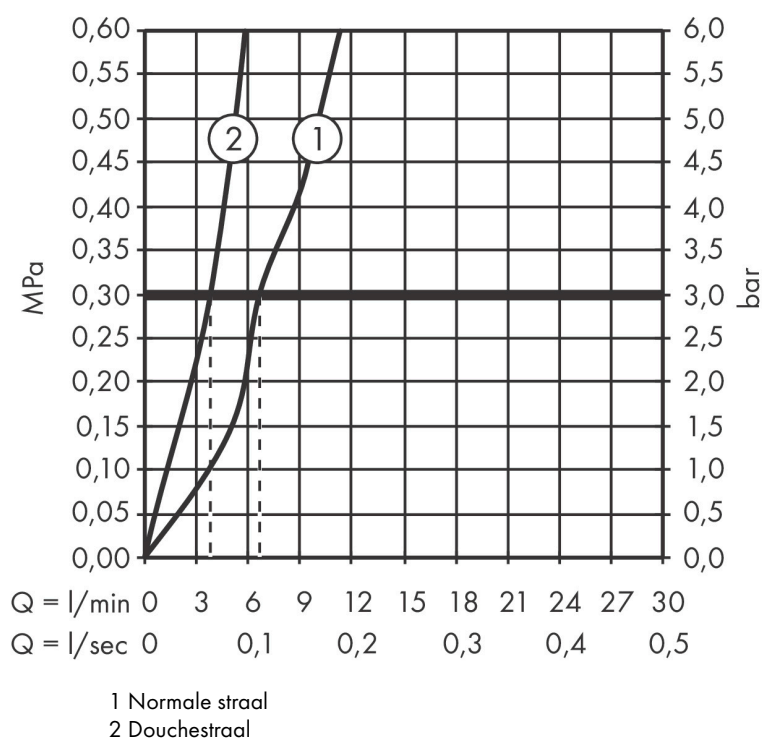

Merk	AXOR
Artikelnaam	AXOR Citterio ééngreeps keukenmengkraan 230 2jet met uittrekbare vuistdouche
Art.nr.	39862670
Oppervlakte	mat zwart
Netto prijs	1.087,43 EUR

Stroomschema