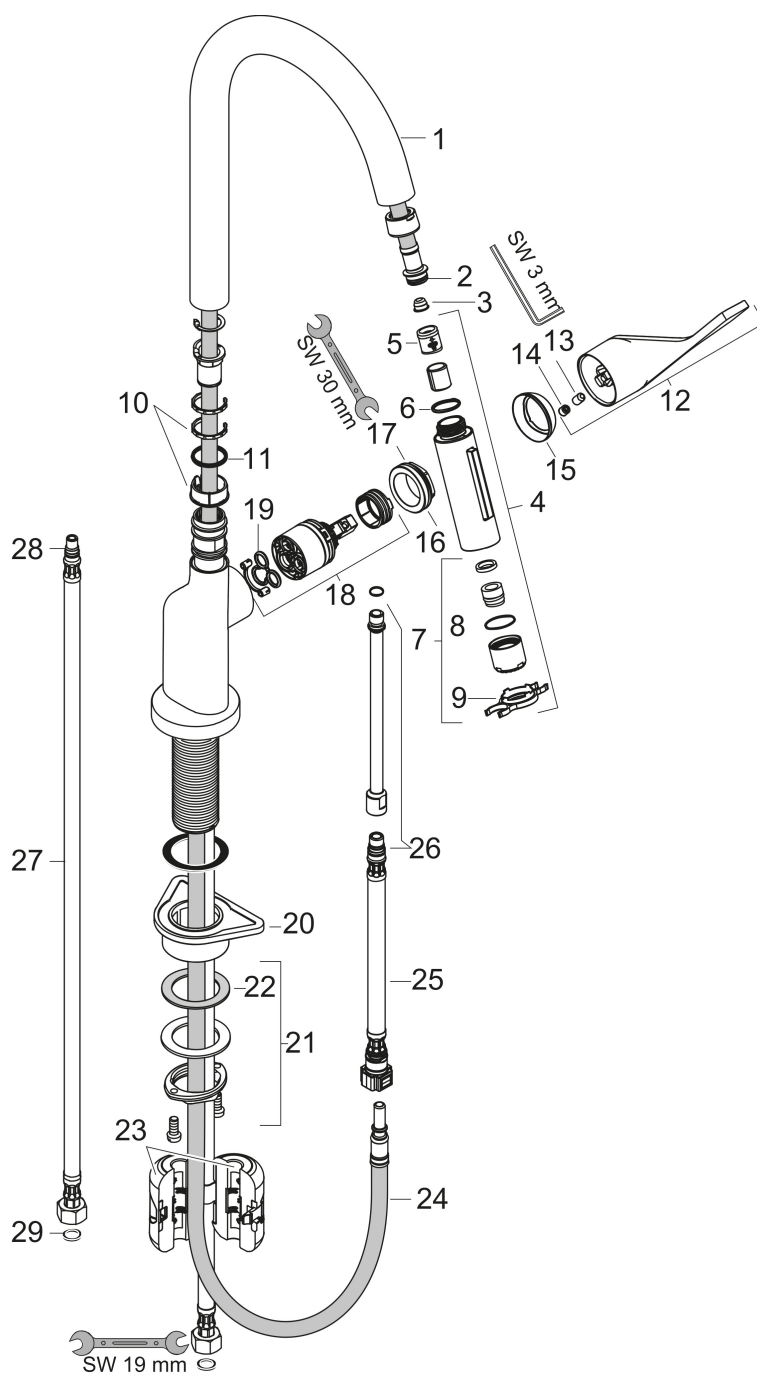

Merk	AXOR
Artikelnaam	AXOR Citterio ééngreeps keukenmengkraan 250 EcoSmart met uittrekbare vuistdouche
Art.nr.	39832670
Oppervlakte	mat zwart
Netto prijs	978,49 EUR

Explosietekening voor bouwjaar: >01/23