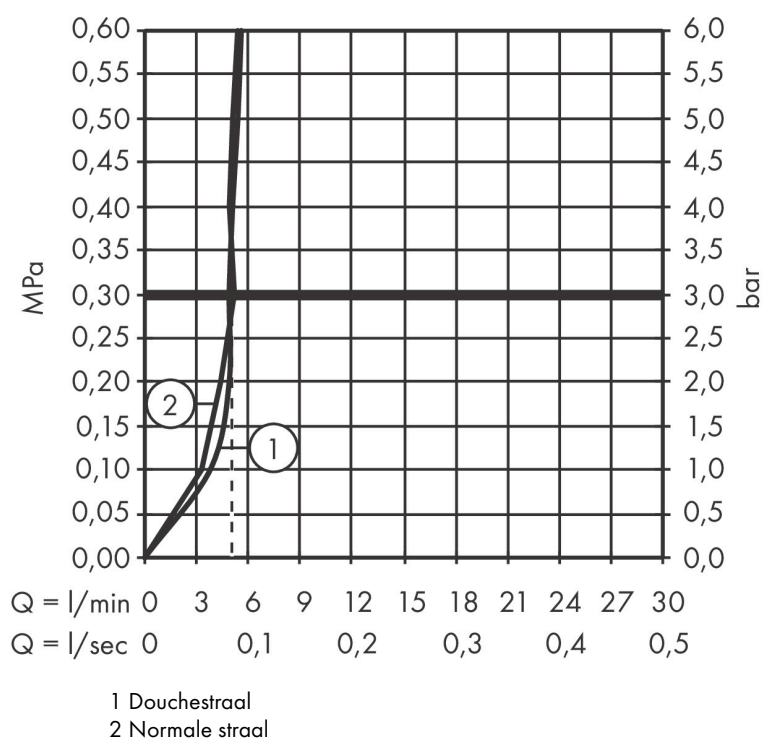

Merk AXOR
Artikelnaam **AXOR Citterio** ééngreeps keukenmengkraan 250 EcoSmart met uittrekbare
vuistdouche
Art.nr. 39832670
Oppervlakte mat zwart
Netto prijs 978,49 EUR

Stroomschema