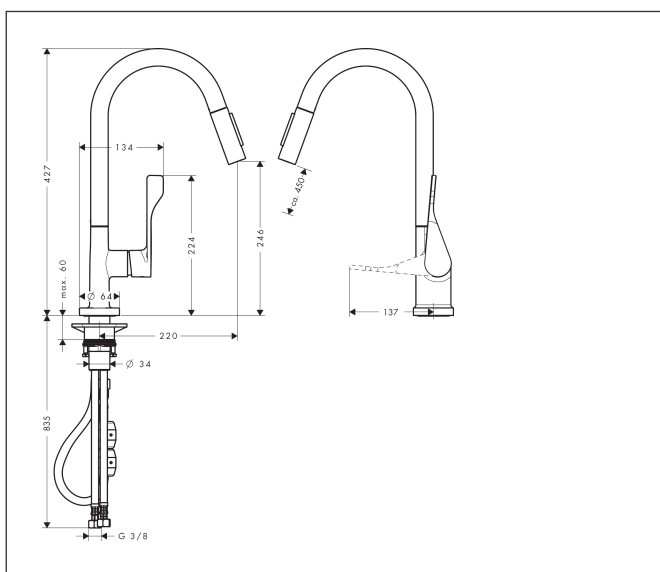

## Maat tekeningen

## Kenmerken

- draaibereik verstelbaar in 2 stappen tot 110° / 150°
- douchestraal, laminaire straal
- douchestraal kan vastgezet worden, opnieuw normale straal door druk op de knop
- MagFit magnetische douchehouder
- maximale doorstroomhoeveelheid bij 3 bar: 4,8 l/min
- keramisch kardoes
- eenvoudige montage dankzij de G 3/8 flexibele aansluitlangen
- verlengstuk lengte tot 50 cm
- EU taxonomie: max 6l/min - draagt substantieel bij aan duurzaamheid

## Onderdelen voor bouwjaar: >01/23

Pos	Beschrijving	Art.nr.	Prijs
1	uitloop compl.	95926670	230,26
2	O-ring 11x2	98127000	3,12
3	zeef	97735000	3,12
4	vuistdouche	93474670	230,26
5	doorstroombegrenzer / terugslagklep	95376000	21,22
6	O-ring 18x1,5	98231000	3,12
7	perlator laminar M22x1 (15 l/min)	95909000	42,22
8	O-ring 20x1	98140000	3,12
9	servicesleutel	95910000	8,01
10	stelringset	98365000	8,01
11	O-ring 21x2,5	98211000	3,12
12	greep	39891670	142,79
13	inbusschroef M6x10 DIN 916	96029000	3,12
14	greepstop	96762000	3,12
15	afdekkap	98603000	21,22
16	moer	97209000	13,21
17	O-Ring 32x2	98193000	3,12
18	kardoes compl.	95646000	81,54
19	dichting	95008000	8,01
20	bevestigingsmateriaal	97523000	4,99
21	schachtbevestigingsset compl. (Ø 34)	95049000	13,21
22	stelring	97548000	3,12
23	gewicht	92500000	34,01
24	slang 1,50 m	95507000	66,87
25	aansluitslang 600 mm M10x1	95561000	21,22
26	O-ring 8x1,75	97827000	3,12
27	aansluitslang 900 mm M8x0,75 G3/8	96316000	34,01
28	O-ring 7x1,5	98422000	3,12
29	dichtingsset	95581000	4,99
30	uitloop compl.	95926000	153,50