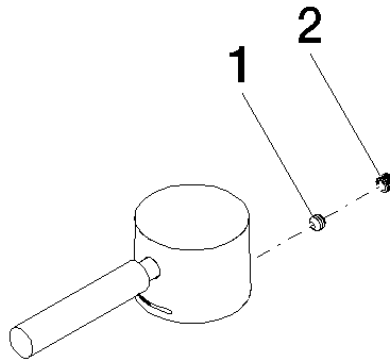

Griff für Waschtisch Stand Hebel 39 x 30 x 100 mm - Dunkelgrau

90 20 66 009 00

Griff für Waschtisch Stand Hebel 39 x 30 x 100 mm - Dunkelgrau

90 20 66 009 00

Griff für Waschtisch Stand Hebel 39 x 30 x 100 mm - Dunkelgrau

90 20 66 009 00

Griff für Waschtisch Stand Hebel 39 x 30 x 100 mm - Dunkelgrau

90 20 66 009 00

Griff für Waschtisch Stand Hebel 39 x 30 x 100 mm - Dunkelgrau

90 20 66 009 00

Ersatzteilstückliste

Nr.	Artikelnummer	Benennung	Verbaumenge	Lieferzeit
	90 31 11 063 00 90	Befestigung Gewindestift mit Innensechskant mit Ringschneide M5 x 4 mm -	2	2