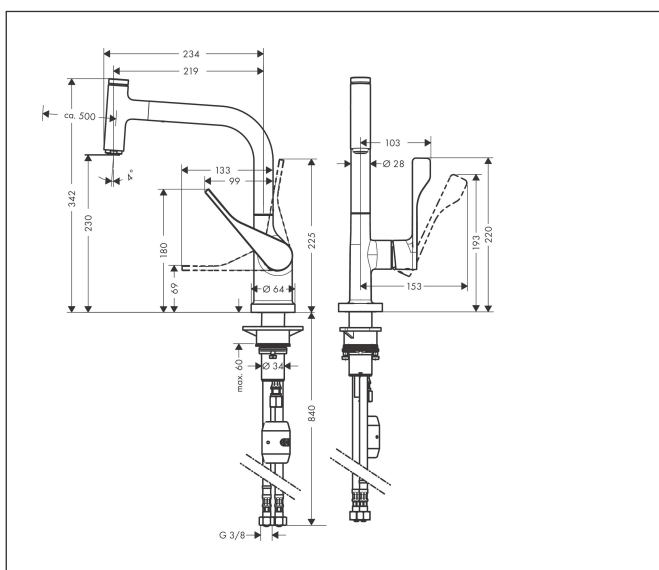

## Maat tekeningen

## Kenmerken

- draaibereik verstelbaar in 2 stappen tot 110° / 150°
- normale straal
- Select knop voor comfortabel aan- en uitzetten van de kraan tijdens gebruik
- MagFit magnetische douchehouder
- maximale doorstroomhoeveelheid bij 3 bar: 9 l/min
- keramisch kardoes
- eenvoudige montage dankzij de G 3/8 flexibele aansluitslangen
- verlengstuk lengte tot 50 cm

## Onderdelen voor bouwjaar: >04/22

Pos	Beschrijving	Art.nr.	Prijs
1	uitloop compl.	92583670	100,36
2	O-ring 8x2	98112000	3,12
3	vuistdouche	92570000	236,70
4	deksel	92566000	13,21
5	O-Ring 14x1,5	98201000	3,12
6	moer	92567000	17,26
7	bovendeel	98463000	42,22
8	perlator M24x1 (15 l/min)	13913000	14,06
9	stelringset	98365000	8,01
10	O-ring 21x2,5	98211000	3,12
11	greep	39891670	142,79
12	inbusschroef M6x10 DIN 916	96029000	3,12
13	greepstop	96338000	3,12
14	afdekkap	98603000	21,22
15	moer	96461000	26,73
16	O-Ring 32x2	98193000	3,12
17	kardoes compl.	92730000	54,08
18	dichting	95008000	8,01
19	gewicht	92500000	34,01
20	slang 1,50 m	92569000	66,87
21	klemverbinding	96099000	8,01
22	aansluitslang 600 mm M10x1	92568000	54,08
23	O-ring 8x1,75	97827000	3,12
24	bevestigingsmateriaal	97523000	4,99
25	schachtbevestigingsset compl. (Ø 34)	95049000	13,21
26	stelring	97548000	3,12
27	aansluitslang 900 mm M8x0,75 G3/8	95372000	26,73
28	O-ring 7x1,5	98422000	3,12
29	terugslagklep DW 10	96456000	8,01
30	zeefdichting	95291000	10,82