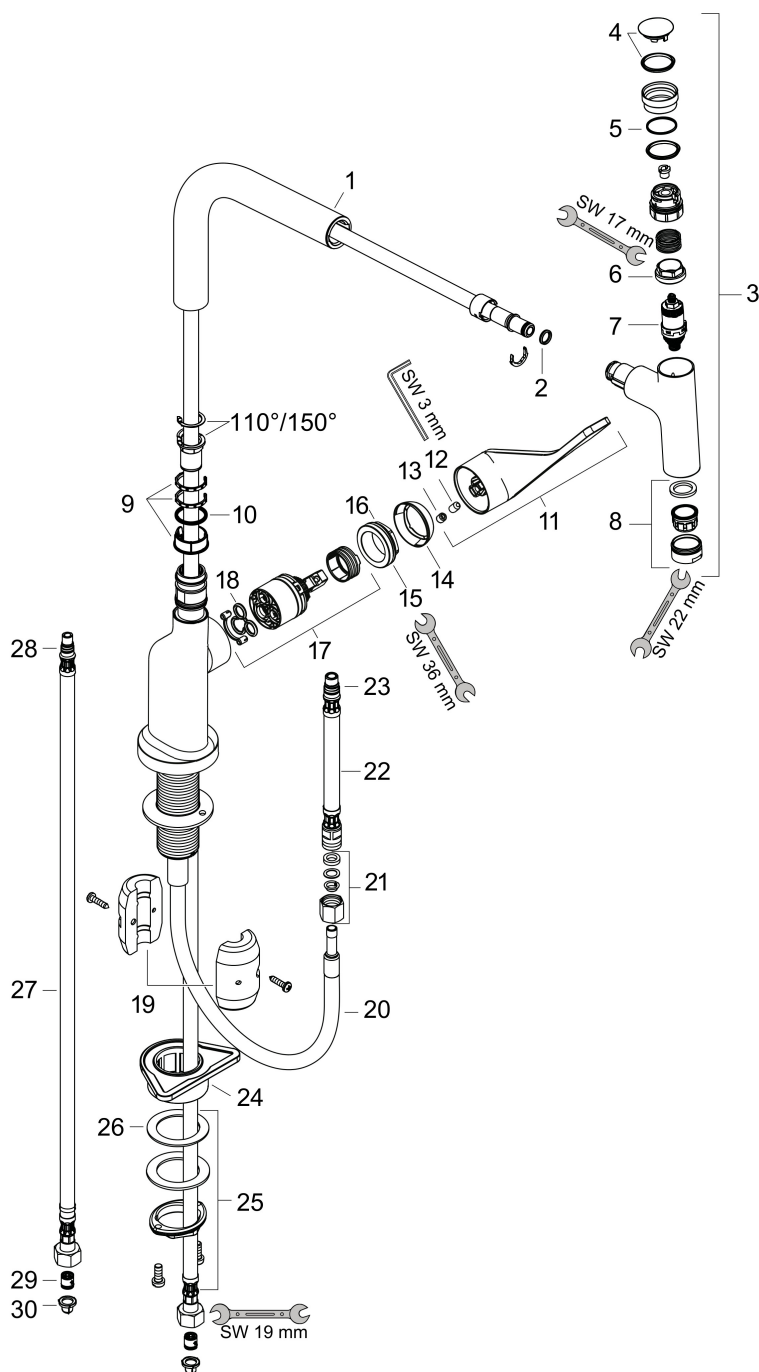

Merk	AXOR
Artikelnaam	AXOR Citterio ééngreeps keukenmengkraan 230 met uittrekbare vuistdouche
Art.nr.	39861670
Oppervlakte	mat zwart
Netto prijs	992,73 EUR

Explosietekening voor bouwjaar: >04/22