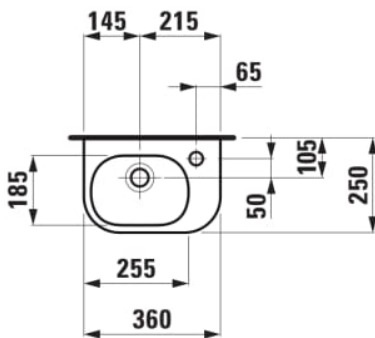

Forme : Soft

Lave-mains

Matériau : Porcelaine

Poids net / kg : 5,4

Position de la cuve : Centrale

Trou pour la robinetterie : 1 trou sur le côté droit

Type d'installation : Autoportant

DESSINS TECHNIQUES