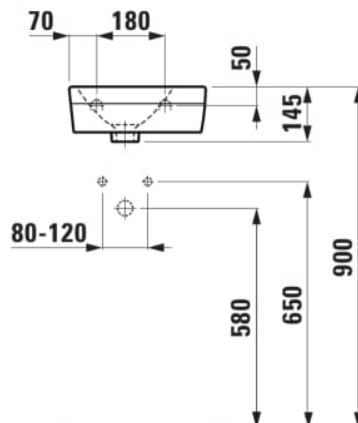

LUA

Lave-mains avec plage de robinetterie à droite

COULEUR ET FINITION

400 Blanc LCC (LAUFEN Clean Coat)

OPTIONS

106 - avec 1 trou pour la robinetterie, à droite

Commodity Code/Import Code Number for Foreign Trad : 69109000

Forme : Soft

Lave-mains

Matériau : Porcelaine

Poids net / kg : 5,4

Position de la cuve : Centrale

Trou pour la robinetterie : 1 trou sur le côté droit

Type d'installation : Autoportant

DESSINS TECHNIQUES