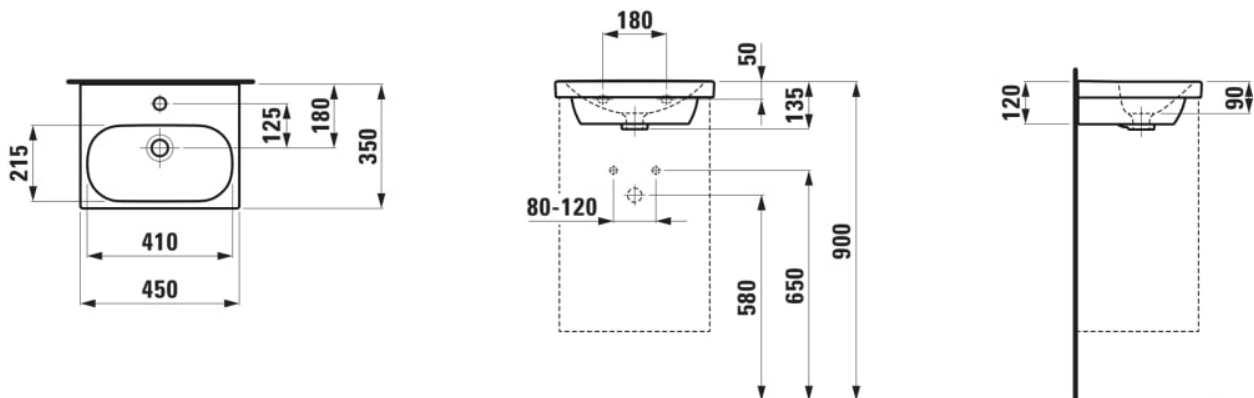

Forme interne : Oval

Largeur de la cuve (mm) : 215

Lave-mains

Longueur de la cuve (mm) : 410

Matériau : Porcelaine

Nombre de points de fixation : 2

Poids net / kg : 8,4

Position de la cuve : Centrale

Profondeur de la cuve (mm) : 90

Trou pour la robinetterie : Sans trou

Type d'installation : Autoportant

DESSINS TECHNIQUES

COMPATIBLE AVEC

Mitigeur mural pour
Simibox 2-Point, saillie
150 mm, goulot fixe,
chromé