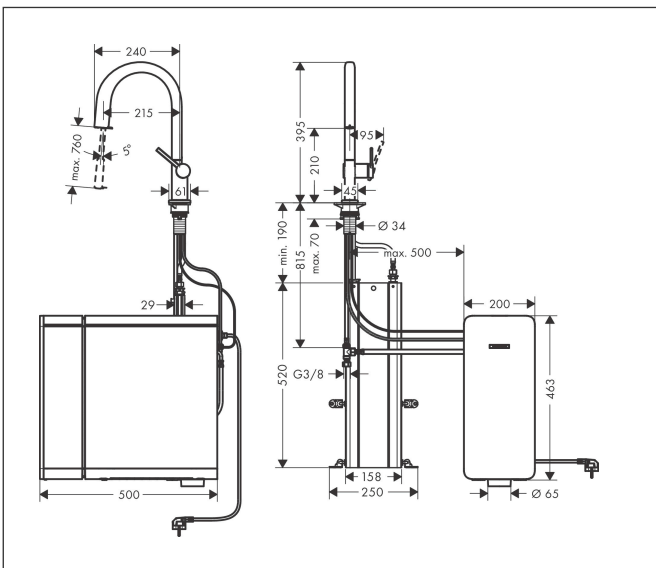

Merk **hansgrohe**
 Artikelnaam **Aqittura M91** keukenkraan 210, uittrekbare uitloop, 1 jet, sBox
 Art.nr. 76836000
 Oppervlakte chroom
 Netto prijs 2.624,77 EUR

Product foto

Maat tekeningen

Kenmerken

- bestaat uit: ééngreeps keukenkraan, slangbox, filterkop, mineraliseringskardoes Harmony met filter, SodaBase
- niet inbegrepen: CO2 patroon
- draaibereik 60°, 110° of 150°, instelbaar in 3 standen
- laminaire straal
- maximale doorstroomhoeveelheid bij 3 bar: 6,2 l/min
- keramisch kardoes
- eenvoudige montage dankzij de G 3/8 flexibele aansluitslangen
- met sBox voor vrije en soepele geleiding van de slang
- verlengstuk lengte tot 76 cm
- boren van een kraangat Ø 35 vereist
- gescheiden watertoevoer voor gefilterd en ongefilterd water
- gekoeld, gefilterd drinkwater in plat, medium en bruisend via de keuzeknop aan de uitloop
- bediening en monitoring van je verbruik via de hansgrohe home App
- filtercapaciteit: 300 l
- koelingscapaciteit: 7l/uur gekoeld water
- pushbericht bij lage capaciteit van het filter of van de CO2-patroon (hansgrohe home App)
- energieverbruik: 240W (water afgifte), 180W (koeling), 3W (standby)
- aansluiting: 230V ± 10 %
- Maximale af te tappen hoeveelheid gekoeld/bruisend water: 2 l/min

Technologie

Straalsoorten

Certificaat

Merk hansgrohe
 Artikelnaam **Aqittura M91** keukenkraan 210, uittrekbare uitloop, 1 jet, sBox
 Art.nr. 76836000
 Oppervlakte chroom
 Netto prijs 2.624,77 EUR

Stroomschema

Merk **hansgrohe**
 Artikelnaam **Aqittura M91** keukenkraan 210, uittrekbare uitloop, 1 jet, sBox
 Art.nr. 76836000
 Oppervlakte chroom
 Netto prijs 2.624,77 EUR

Installatievoorbeelden

i Afmetingen kunnen variëren vanwege keramische toleranties die verband houden met het productieproces.

Explosietekening voor bouwjaar: >07/22

Merk hansgrohe
 Artikelnaam **Aqittura M91** keukenkraan 210, uittrekbare uitloop, 1jet, sBox
 Art.nr. 76836000
 Oppervlakte chroom
 Netto prijs 2.624,77 EUR

Onderdelen voor bouwjaar: >07/22