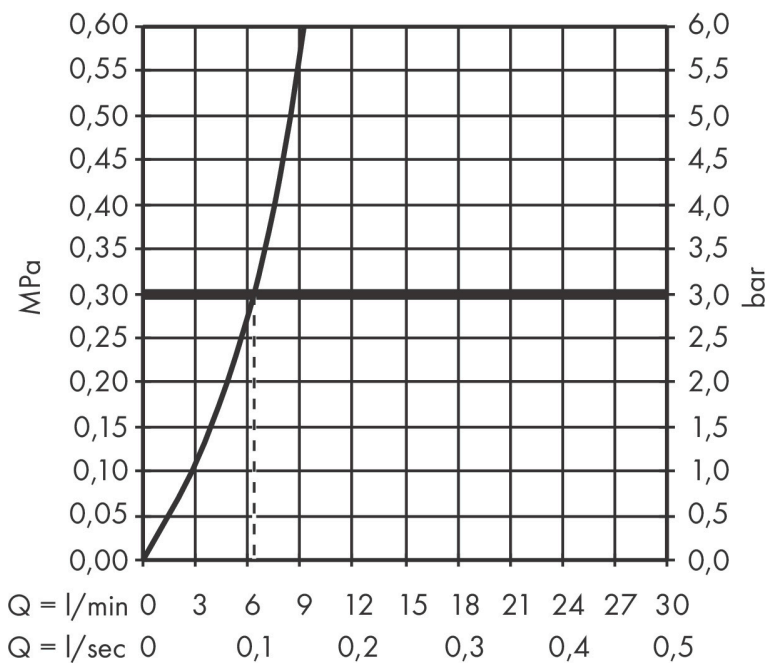

Merk **hansgrohe**
 Artikelnaam **Aqittura M91** keukenkraan 210, uittrekbare uitloop, 1 jet, sBox
 Art.nr. 76836000
 Oppervlakte chroom
 Netto prijs 2.624,77 EUR

Product foto

Maat tekeningen

Kenmerken

- bestaat uit: ééngreeps keukenkraan, slangbox, filterkop, mineraliseringskardoes Harmony met filter, SodaBase
- niet inbegrepen: CO2 patroon
- draaibereik 60°, 110° of 150°, instelbaar in 3 standen
- laminaire straal
- maximale doorstroomhoeveelheid bij 3 bar: 6,2 l/min
- keramisch kardoes
- eenvoudige montage dankzij de G 3/8 flexibele aansluitslangen
- met sBox voor vrije en soepele geleiding van de slang
- verlengstuk lengte tot 76 cm
- boren van een kraangat Ø 35 vereist
- gescheiden watertoevoer voor gefilterd en ongefilterd water
- gekoeld, gefilterd drinkwater in plat, medium en bruisend via de keuzeknop aan de uitloop
- bediening en monitoring van je verbruik via de hansgrohe home App
- filtercapaciteit: 300 l
- koelingscapaciteit: 7l/uur gekoeld water
- pushbericht bij lage capaciteit van het filter of van de CO2-patroon (hansgrohe home App)
- energieverbruik: 240W (water afgifte), 180W (koeling), 3W (standby)
- aansluiting: 230V ± 10 %
- Maximale af te tappen hoeveelheid gekoeld/bruisend water: 2 l/min

Technologie

Straalsoorten

Certificaat

Merk hansgrohe
 Artikelnaam **Aqittura M91** keukenkraan 210, uittrekbare uitloop, 1 jet, sBox
 Art.nr. 76836000
 Oppervlakte chroom
 Netto prijs 2.624,77 EUR

Stroomschema

Merk **hansgrohe**
 Artikelnaam **Aqittura M91** keukenkraan 210, uittrekbare uitloop, 1 jet, sBox
 Art.nr. 76836000
 Oppervlakte chroom
 Netto prijs 2.624,77 EUR

Installatievoorbeelden

i Afmetingen kunnen variëren vanwege keramische toleranties die verband houden met het productieproces.