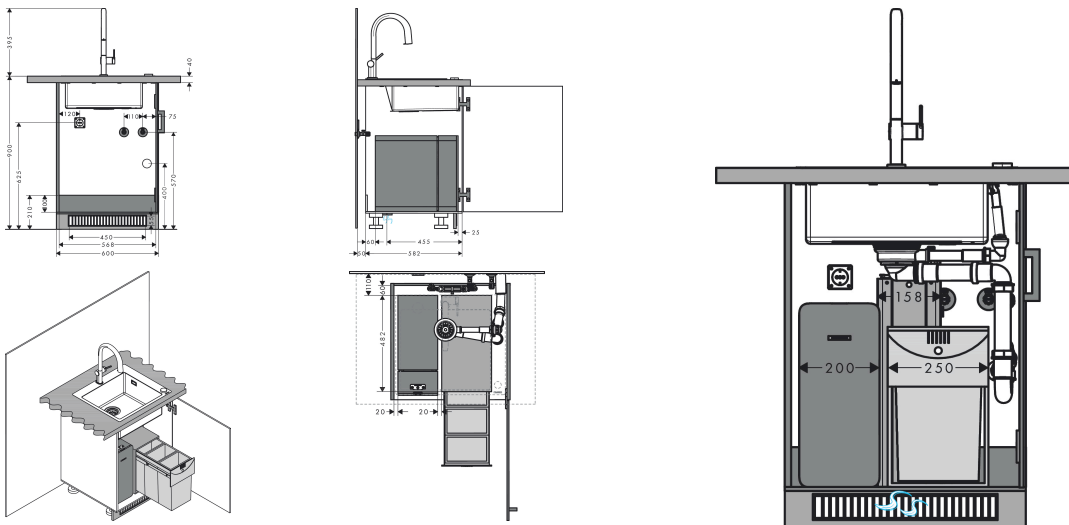

Merk **hansgrohe**
 Artikelnaam **Aqittura M91** keukenkraan 210, uittrekbare uitloop, 1 jet, sBox
 Art.nr. 76836000
 Oppervlakte chroom
 Netto prijs 2.624,77 EUR

Product foto

Maat tekeningen

Kenmerken

- bestaat uit: ééngreeps keukenkraan, slangbox, filterkop, mineraliseringskardoes Harmony met filter, SodaBase
- niet inbegrepen: CO2 patroon
- draaibereik 60°, 110° of 150°, instelbaar in 3 standen
- laminaire straal
- maximale doorstroomhoeveelheid bij 3 bar: 6,2 l/min
- keramisch kardoes
- eenvoudige montage dankzij de G 3/8 flexibele aansluitslangen
- met sBox voor vrije en soepele geleiding van de slang
- verlengstuk lengte tot 76 cm
- boren van een kraangat Ø 35 vereist
- gescheiden watertoevoer voor gefilterd en ongefilterd water
- gekoeld, gefilterd drinkwater in plat, medium en bruisend via de keuzeknop aan de uitloop
- bediening en monitoring van je verbruik via de hansgrohe home App
- filtercapaciteit: 300 l
- koelingscapaciteit: 7l/uur gekoeld water
- pushbericht bij lage capaciteit van het filter of van de CO2-patroon (hansgrohe home App)
- energieverbruik: 240W (water afgifte), 180W (koeling), 3W (standby)
- aansluiting: 230V ± 10 %
- Maximale af te tappen hoeveelheid gekoeld/bruisend water: 2 l/min

Technologie

Straalsoorten

Certificaat

Merk hansgrohe
 Artikelnaam **Aqittura M91** keukenkraan 210, uittrekbare uitloop, 1 jet, sBox
 Art.nr. 76836000
 Oppervlakte chroom
 Netto prijs 2.624,77 EUR

Stroomschema

Merk **hansgrohe**
 Artikelnaam **Aqittura M91** keukenkraan 210, uittrekbare uitloop, 1 jet, sBox
 Art.nr. 76836000
 Oppervlakte chroom
 Netto prijs 2.624,77 EUR

Installatievoorbeelden

i Afmetingen kunnen variëren vanwege keramische toleranties die verband houden met het productieproces.

| | |
|-------------|---|
| Merk | hansgrohe |
| Artikelnaam | Aqittura M91 keukenkraan 210, uittrekbare uitloop, 1 jet, sBox |
| Art.nr. | 76836000 |
| Oppervlakte | chrom |
| Netto prijs | 2.624,77 EUR |