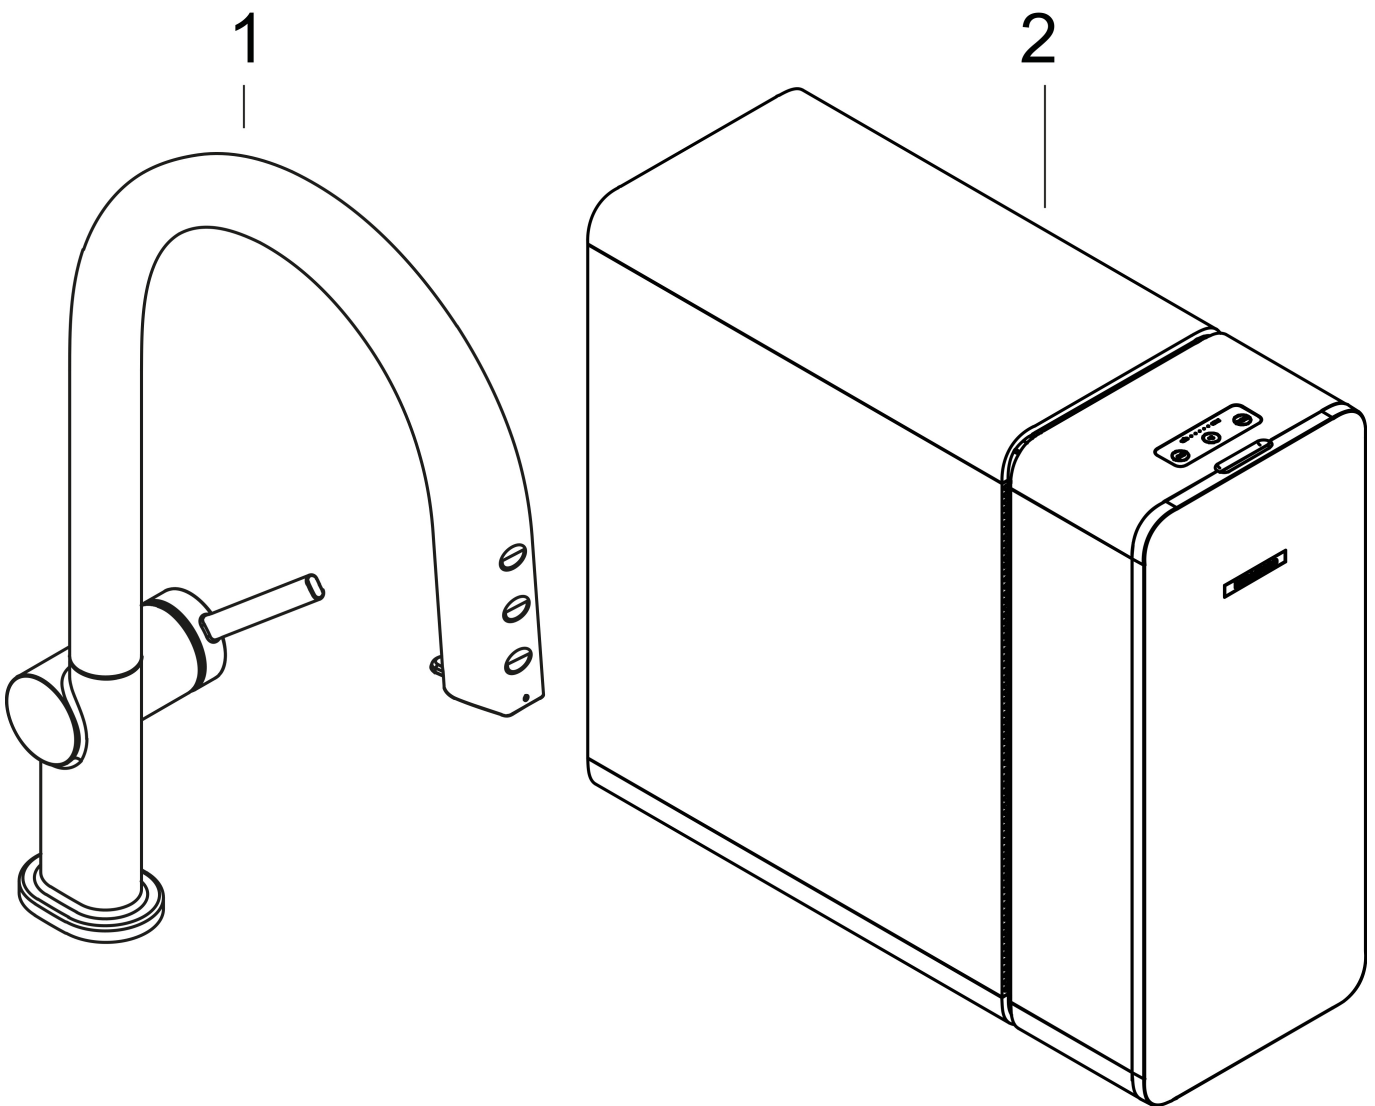

Merk	hansgrohe
Artikelnaam	Aqittura M91 keukenkraan 210, uittrekbare uitloop, 1 jet, sBox
Art.nr.	76836000
Oppervlakte	chrom
Netto prijs	2.624,77 EUR

Explosietekening voor bouwjaar: >07/22