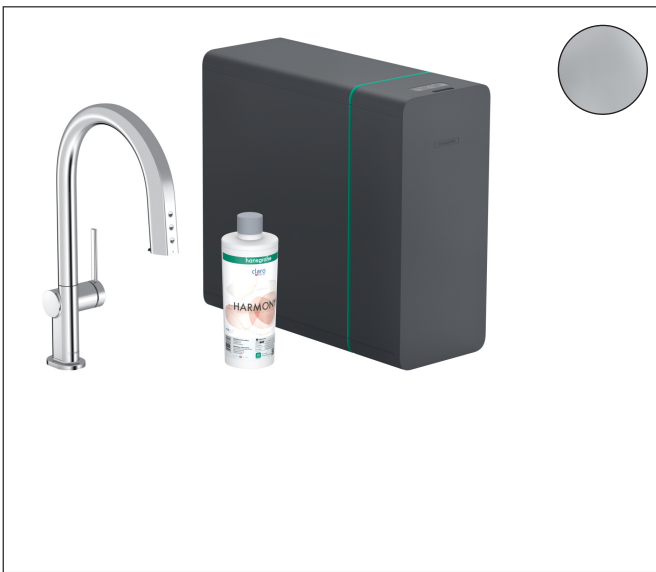

Merk **hansgrohe**
 Artikelnaam **Aqittura M91** keukenkraan 210, uittrekbare uitloop, 1 jet, sBox
 Art.nr. 76836000
 Oppervlakte chroom
 Netto prijs 2.624,77 EUR

Product foto

Maat tekeningen

Kenmerken

- bestaat uit: ééngreeps keukenkraan, slangbox, filterkop, mineraliseringskardoes Harmony met filter, SodaBase
- niet inbegrepen: CO2 patroon
- draaibereik 60°, 110° of 150°, instelbaar in 3 standen
- laminaire straal
- maximale doorstroomhoeveelheid bij 3 bar: 6,2 l/min
- keramisch kardoes
- eenvoudige montage dankzij de G 3/8 flexibele aansluitslangen
- met sBox voor vrije en soepele geleiding van de slang
- verlengstuk lengte tot 76 cm
- boren van een kraangat Ø 35 vereist
- gescheiden watertoevoer voor gefilterd en ongefilterd water
- gekoeld, gefilterd drinkwater in plat, medium en bruisend via de keuzeknop aan de uitloop
- bediening en monitoring van je verbruik via de hansgrohe home App
- filtercapaciteit: 300 l
- koelingscapaciteit: 7l/uur gekoeld water
- pushbericht bij lage capaciteit van het filter of van de CO2-patroon (hansgrohe home App)
- energieverbruik: 240W (water afgifte), 180W (koeling), 3W (standby)
- aansluiting: 230V ± 10 %
- Maximale af te tappen hoeveelheid gekoeld/bruisend water: 2 l/min

Technologie

Straalsoorten

Certificaat

Merk hansgrohe
 Artikelnaam **Aqittura M91** keukenkraan 210, uittrekbare uitloop, 1 jet, sBox
 Art.nr. 76836000
 Oppervlakte chroom
 Netto prijs 2.624,77 EUR

Stroomschema

Merk **hansgrohe**
 Artikelnaam **Aqittura M91** keukenkraan 210, uittrekbare uitloop, 1 jet, sBox
 Art.nr. 76836000
 Oppervlakte chroom
 Netto prijs 2.624,77 EUR

Installatievoorbeelden

i Afmetingen kunnen variëren vanwege keramische toleranties die verband houden met het productieproces.

| | |
|-------------|---|
| Merk | hansgrohe |
| Artikelnaam | Aqittura M91 keukenkraan 210, uittrekbare uitloop, 1 jet, sBox |
| Art.nr. | 76836000 |
| Oppervlakte | chrom |
| Netto prijs | 2.624,77 EUR |