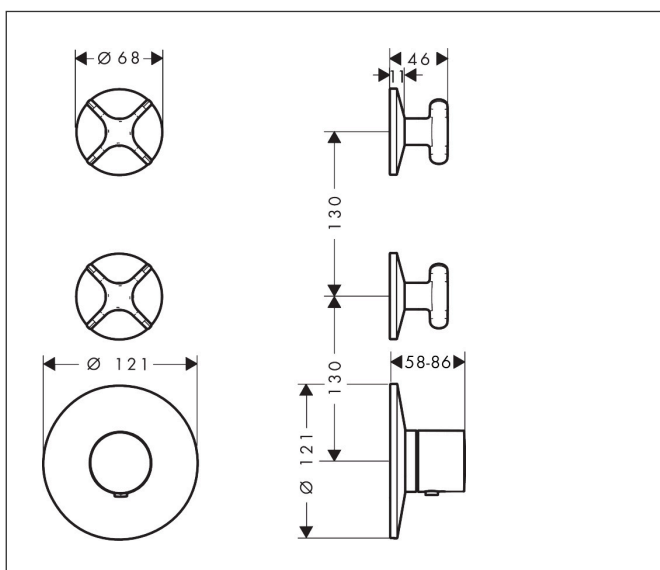

Merk	AXOR
Artikelnaam	AXOR One thermostaatmodule voor 2 douchefuncties met kruisgreep
Art.nr.	48712000
Oppervlakte	chrom
Netto prijs	772,13 EUR

Product foto

Kenmerken

- bestaat uit: thermostaat, stop- en omstelkraan
- gelijktijdig gebruik van 2 functies
- thermostaatkardoes
- doorstroom per functie: 27 l/min
- doorstroomhoeveelheid door gelijktijdig gebruik van alle functies: 38 l/min
- combinatie van Highflow thermostaat met stopkraan voor 2 functies
- geschikt voor horizontale en verticale montage
- Veiligheidsblokkering bij 40°C
- temperatuurbegrenzing instelbaar
- aansluiting: inbouwdeel

Maat tekeningen

Technologie

Certificaat

Merk	AXOR
Artikelnaam	AXOR One thermostaatmodule voor 2 douchefuncties met kruisgreep
Art.nr.	48712000
Oppervlakte	chrom
Netto prijs	772,13 EUR

Benodigde onderdelen

Product foto	Artikelnaam	Art.nr.	Prijs
	AXOR AXOR One Inbouwdeel thermostaatmodule voor 2 functies	48720180	785,51

Merk AXOR
Artikelnaam **AXOR One** thermostaatmodule voor 2 douchefuncties met kruisgreep
Art.nr. 48712000
Oppervlakte chroom
Netto prijs 772,13 EUR

Stroomschema

Merk	AXOR
Artikelnaam	AXOR One thermostaatmodule voor 2 douchefuncties met kruisgreep
Art.nr.	48712000
Oppervlakte	chromo
Netto prijs	772,13 EUR

Explosietekening voor bouwjaar: >06/25

Merk	AXOR
Artikelnaam	AXOR One thermostaatmodule voor 2 douchefuncties met kruisgreep
Art.nr.	48712000
Oppervlakte	chrom
Netto prijs	772,13 EUR