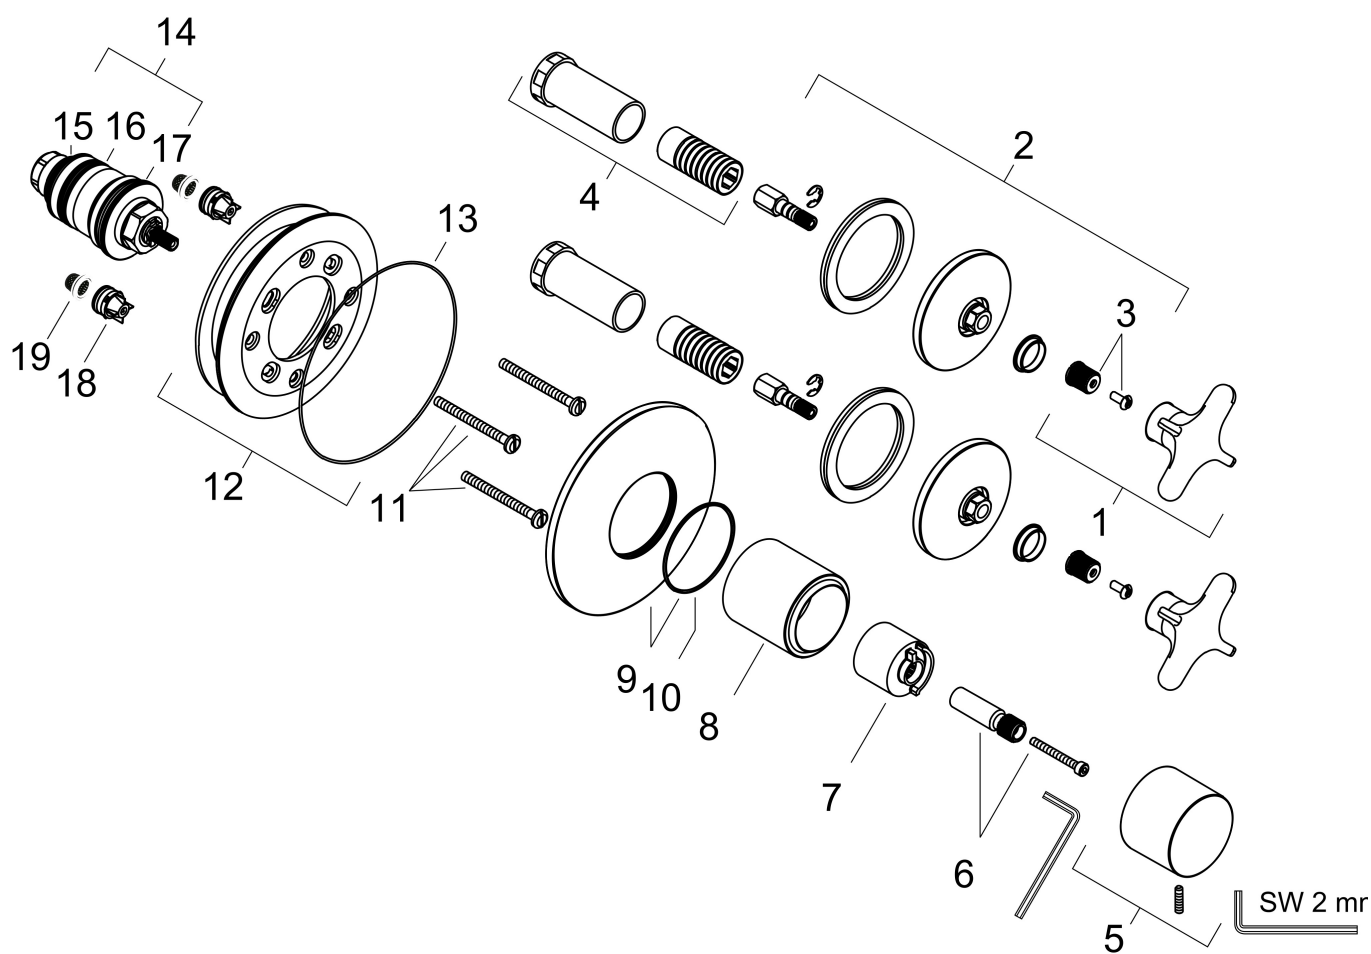

Merk	AXOR
Artikelnaam	AXOR One thermostaatmodule voor 2 douchefuncties met kruisgreep
Art.nr.	48712000
Oppervlakte	chrom
Netto prijs	772,13 EUR

Product foto

Kenmerken

- bestaat uit: thermostaat, stop- en omstelkraan
- gelijktijdig gebruik van 2 functies
- thermostaatkardoes
- doorstroom per functie: 27 l/min
- doorstroomhoeveelheid door gelijktijdig gebruik van alle functies: 38 l/min
- combinatie van Highflow thermostaat met stopkraan voor 2 functies
- geschikt voor horizontale en verticale montage
- Veiligheidsblokkering bij 40°C
- temperatuurbegrenzing instelbaar
- aansluiting: inbouwdeel

Maat tekeningen

Technologie

Certificaat

Merk	AXOR
Artikelnaam	AXOR One thermostaatmodule voor 2 douchefuncties met kruisgreep
Art.nr.	48712000
Oppervlakte	chrom
Netto prijs	772,13 EUR

Benodigde onderdelen

Product foto	Artikelnaam	Art.nr.	Prijs
	AXOR AXOR One Inbouwdeel thermostaatmodule voor 2 functies	48720180	785,51

Merk AXOR
Artikelnaam **AXOR One** thermostaatmodule voor 2 douchefuncties met kruisgreep
Art.nr. 48712000
Oppervlakte chroom
Netto prijs 772,13 EUR

Stroomschema

Merk	AXOR
Artikelnaam	AXOR One thermostaatmodule voor 2 douchefuncties met kruisgreep
Art.nr.	48712000
Oppervlakte	chromo
Netto prijs	772,13 EUR

Explosietekening voor bouwjaar: >06/25

Merk	AXOR
Artikelnaam	AXOR One thermostaatmodule voor 2 douchefuncties met kruisgreep
Art.nr.	48712000
Oppervlakte	chrom
Netto prijs	772,13 EUR