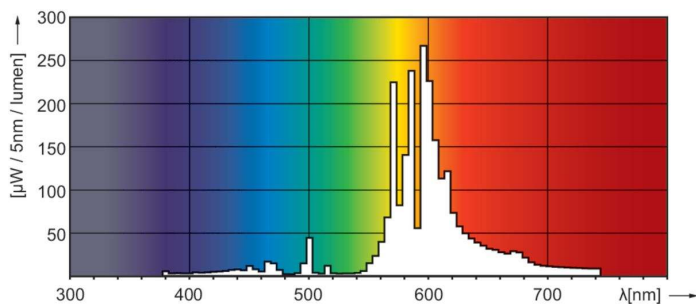

MASTER SON PIA Plus

Productgegevens

Productnaam voor bestelling	MASTER SON PIA Plus 70W E27
Volledige productnaam	MASTER SON PIA Plus 70W E27
Full EOC	871829118040100
Bestelcode	8718291180401
Materiaalnr. (12NC)	928061009835
Lokale code	SONPIAPLUS70W

Numerator - Aantal per pak	1
EAN/UPC - product/behuizing	8718291180401
Numerator - Dozen per buitendoos	24
EAN/UPC - Case	8718291180418

Maatschets

Product	D (max)	C (max)
MASTER SON PIA Plus 70W E27	71 mm	156 mm

Fotometrische gegevens

Light Distribution Diagram - MASTER SON PIA Plus 70W E27

Spectral Power Distribution Colour - MASTER SON PIA Plus 70W E27