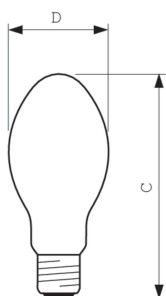

MASTER SON PIA Plus

Productgegevens

Productnaam voor bestelling	MASTER SON PIA Plus 70W E27
Volledige productnaam	MASTER SON PIA Plus 70W E27
Full EOC	871829118040100
Bestelcode	8718291180401
Materiaalnr. (12NC)	928061009835
Lokale code	SONPIAPLUS70W

Numerator - Aantal per pak	1
EAN/UPC - product/behuizing	8718291180401
Numerator - Dozen per buitendoos	24
EAN/UPC - Case	8718291180418

Maatschets

Product	D (max)	C (max)
MASTER SON PIA Plus 70W E27	71 mm	156 mm

Fotometrische gegevens