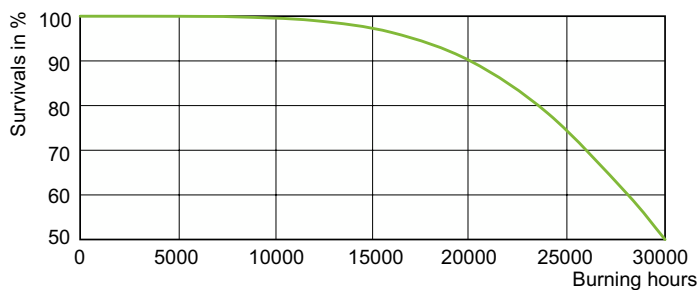

Levensduur

Lumen Maintenance Diagram - MASTER SON PIA Plus 70W E27

Life Expectancy Diagram - MASTER SON PIA Plus 70W E27