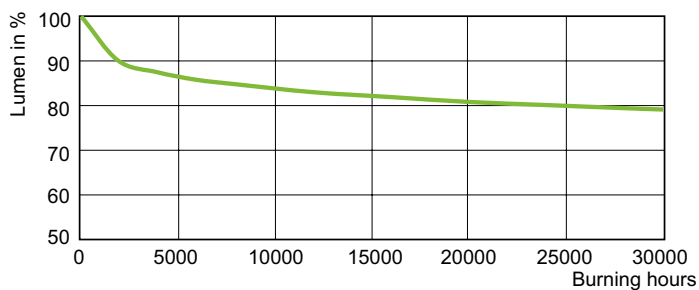

Levensduur

Lumen Maintenance Diagram - MASTER SON PIA Plus 70W E27

Life Expectancy Diagram - MASTER SON PIA Plus 70W E27