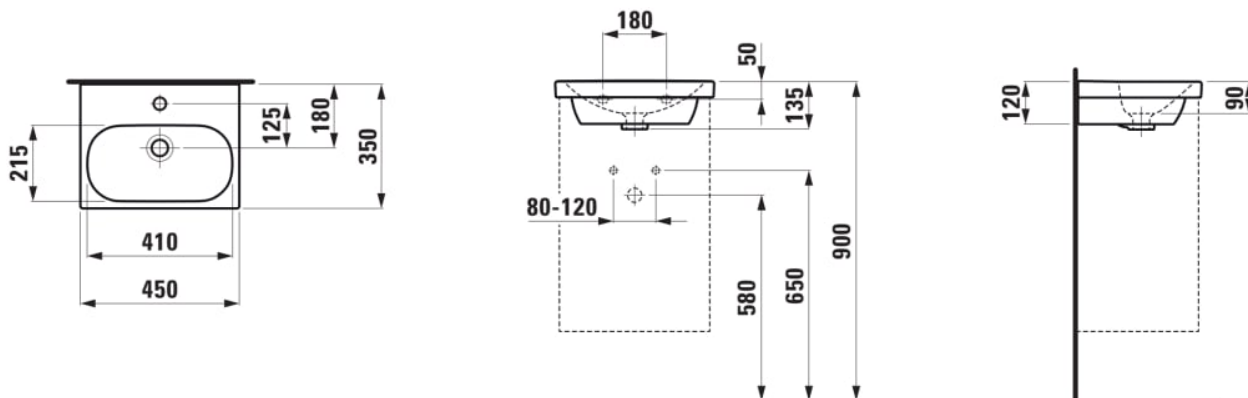

DESSINS TECHNIQUES