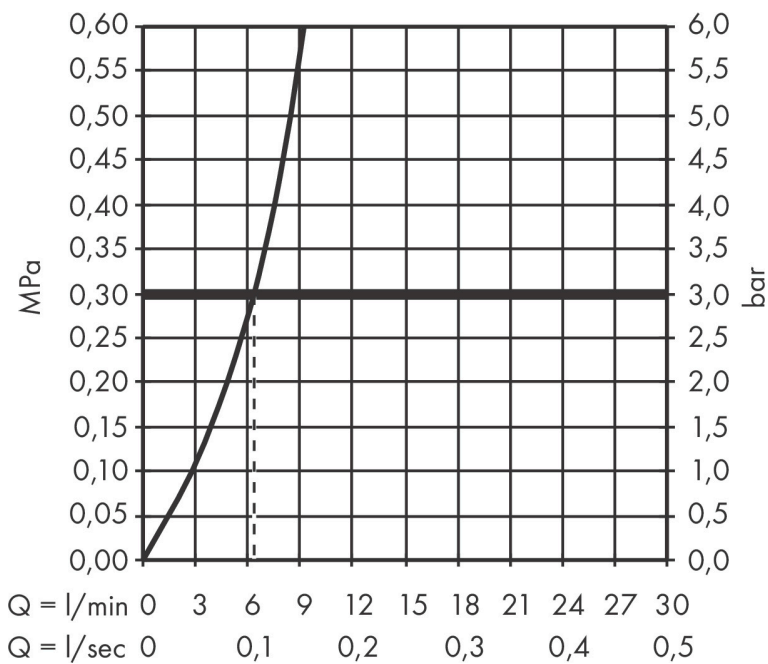

Merk hansgrohe
 Artikelnaam **Aqittura M91** keukenkraan 210, uittrekbare uitloop, 1 jet, sBox
 Art.nr. 76836670
 Oppervlakte mat zwart
 Netto prijs 3.027,19 EUR

Product foto

Kenmerken

- bestaat uit: ééngreeps keukenkraan, slangbox, filterkop, mineraliseringskardoes Harmony met filter, SodaBase
- niet inbegrepen: CO2 patroon
- draaibereik 60°, 110° of 150°, instelbaar in 3 standen
- laminaire straal
- maximale doorstroomhoeveelheid bij 3 bar: 6,2 l/min
- keramisch kardoes
- eenvoudige montage dankzij de G 3/8 flexibele aansluitslangen
- met sBox voor vrije en soepele geleiding van de slang
- verlengstuk lengte tot 76 cm
- boren van een kraangat Ø 35 vereist
- gescheiden watertoevoer voor gefilterd en ongefilterd water
- gekoeld, gefilterd drinkwater in plat, medium en bruisend via de keuzeknop aan de uitloop
- bediening en monitoring van je verbruik via de hansgrohe home App
- filtercapaciteit: 300 l
- koelingscapaciteit: 7l/uur gekoeld water
- pushbericht bij lage capaciteit van het filter of van de CO2-patroon (hansgrohe home App)
- energieverbruik: 240W (water afgifte), 180W (koeling), 3W (standby)
- aansluiting: 230V ± 10 %
- Maximale af te tappen hoeveelheid gekoeld/bruisend water: 2 l/min

Maat tekeningen

Technologie

Straalsoorten

Certificaat

Merk hansgrohe
 Artikelnaam **Aqittura M91** keukenkraan 210, uittrekbare uitloop, 1jet, sBox
 Art.nr. 76836670
 Oppervlakte mat zwart
 Netto prijs 3.027,19 EUR

Stroomschema

Merk
 Artikelnaam
 Art.nr.
 Oppervlakte
 Netto prijs

hansgrohe
Aqittura M91 keukenkraan 210, uittrekbare uitloop, 1 jet, sBox
 76836670
 mat zwart
 3.027,19 EUR

Installatievoorbeelden

i Afmetingen kunnen variëren vanwege keramische toleranties die verband houden met het productieproces.