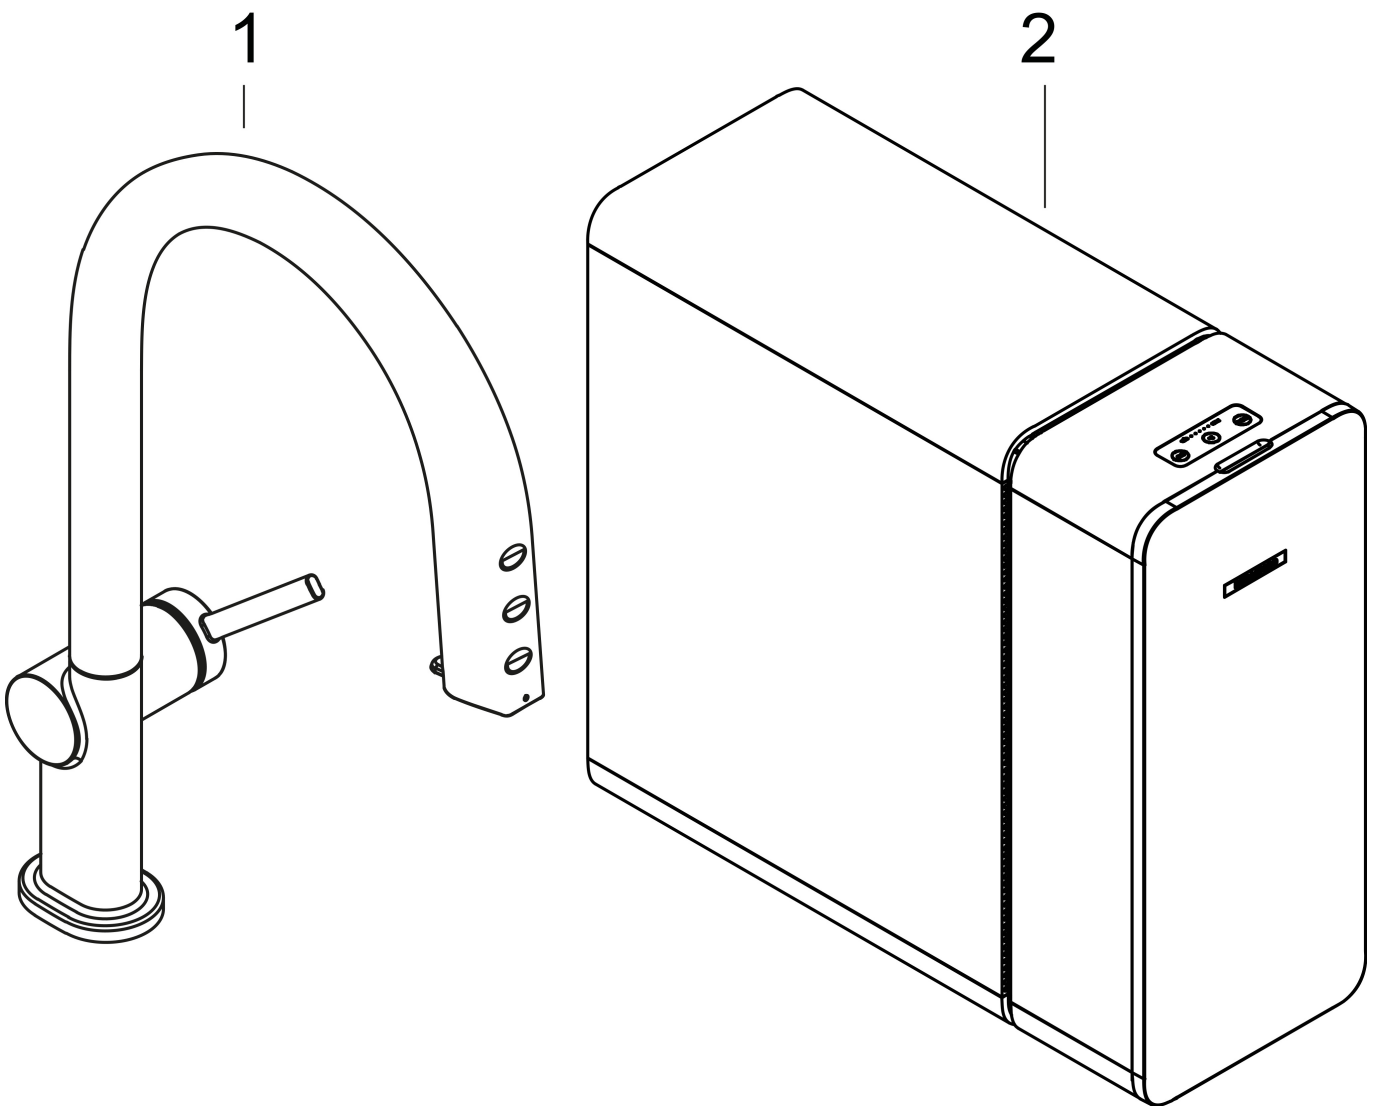

Merk hansgrohe
 Artikelnaam **Aqittura M91** keukenkraan 210, uittrekbare uitloop, 1 jet, sBox
 Art.nr. 76836670
 Oppervlakte mat zwart
 Netto prijs 3.027,19 EUR

Product foto

Kenmerken

- bestaat uit: ééngreeps keukenkraan, slangbox, filterkop, mineraliseringskardoes Harmony met filter, SodaBase
- niet inbegrepen: CO2 patroon
- draaibereik 60°, 110° of 150°, instelbaar in 3 standen
- laminaire straal
- maximale doorstroomhoeveelheid bij 3 bar: 6,2 l/min
- keramisch kardoes
- eenvoudige montage dankzij de G 3/8 flexibele aansluitslangen
- met sBox voor vrije en soepele geleiding van de slang
- verlengstuk lengte tot 76 cm
- boren van een kraangat Ø 35 vereist
- gescheiden watertoevoer voor gefilterd en ongefilterd water
- gekoeld, gefilterd drinkwater in plat, medium en bruisend via de keuzeknop aan de uitloop
- bediening en monitoring van je verbruik via de hansgrohe home App
- filtercapaciteit: 300 l
- koelingscapaciteit: 7l/uur gekoeld water
- pushbericht bij lage capaciteit van het filter of van de CO2-patroon (hansgrohe home App)
- energieverbruik: 240W (water afgifte), 180W (koeling), 3W (standby)
- aansluiting: 230V ± 10 %
- Maximale af te tappen hoeveelheid gekoeld/bruisend water: 2 l/min

Stroomschema

Merk
 Artikelnaam
 Art.nr.
 Oppervlakte
 Netto prijs

hansgrohe
Aqittura M91 keukenkraan 210, uittrekbare uitloop, 1 jet, sBox
 76836670
 mat zwart
 3.027,19 EUR

Installatievoorbeelden

i Afmetingen kunnen variëren vanwege keramische toleranties die verband houden met het productieproces.

Merk	hansgrohe
Artikelnaam	Aqittura M91 keukenkraan 210, uittrekbare uitloop, 1 jet, sBox
Art.nr.	76836670
Oppervlakte	mat zwart
Netto prijs	3.027,19 EUR

Explosietekening voor bouwjaar: >07/22

Merk hansgrohe
 Artikelnaam **Aqittura M91** keukenkraan 210, uittrekbare uitloop, 1jet, sBox
 Art.nr. 76836670
 Oppervlakte mat zwart
 Netto prijs 3.027,19 EUR