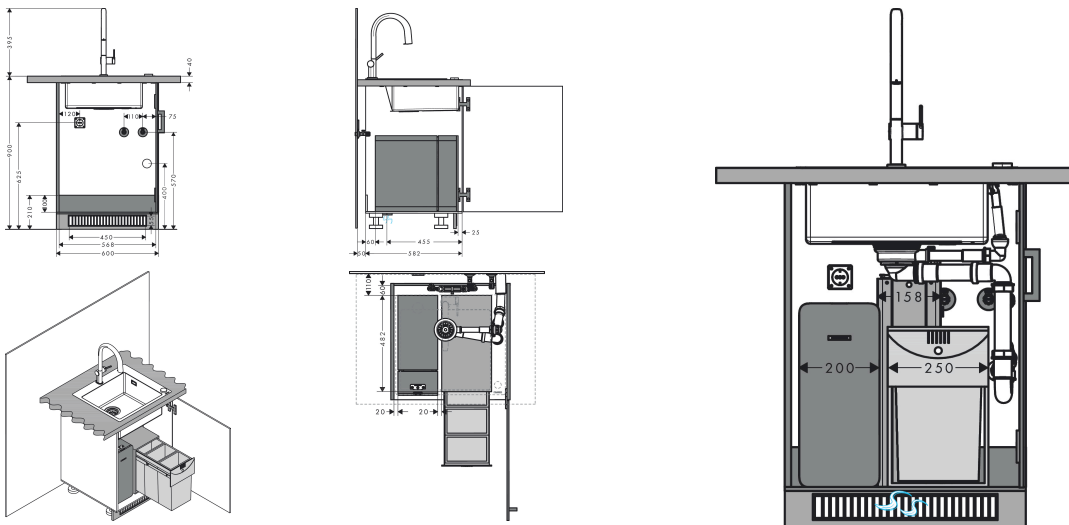

Merk hansgrohe
 Artikelnaam **Aqittura M91** keukenkraan 210, uittrekbare uitloop, 1 jet, sBox
 Art.nr. 76836670
 Oppervlakte mat zwart
 Netto prijs 3.027,19 EUR

Product foto

Kenmerken

- bestaat uit: ééngreeps keukenkraan, slangbox, filterkop, mineraliseringskardoes Harmony met filter, SodaBase
- niet inbegrepen: CO2 patroon
- draaibereik 60°, 110° of 150°, instelbaar in 3 standen
- laminaire straal
- maximale doorstroomhoeveelheid bij 3 bar: 6,2 l/min
- keramisch kardoes
- eenvoudige montage dankzij de G 3/8 flexibele aansluitslangen
- met sBox voor vrije en soepele geleiding van de slang
- verlengstuk lengte tot 76 cm
- boren van een kraangat Ø 35 vereist
- gescheiden watertoevoer voor gefilterd en ongefilterd water
- gekoeld, gefilterd drinkwater in plat, medium en bruisend via de keuzeknop aan de uitloop
- bediening en monitoring van je verbruik via de hansgrohe home App
- filtercapaciteit: 300 l
- koelingscapaciteit: 7l/uur gekoeld water
- pushbericht bij lage capaciteit van het filter of van de CO2-patroon (hansgrohe home App)
- energieverbruik: 240W (water afgifte), 180W (koeling), 3W (standby)
- aansluiting: 230V ± 10 %
- Maximale af te tappen hoeveelheid gekoeld/bruisend water: 2 l/min

Stroomschema

Merk
 Artikelnaam
 Art.nr.
 Oppervlakte
 Netto prijs

hansgrohe
Aqittura M91 keukenkraan 210, uittrekbare uitloop, 1 jet, sBox
 76836670
 mat zwart
 3.027,19 EUR

Installatievoorbeelden

i Afmetingen kunnen variëren vanwege keramische toleranties die verband houden met het productieproces.

Merk	hansgrohe
Artikelnaam	Aqittura M91 keukenkraan 210, uittrekbare uitloop, 1 jet, sBox
Art.nr.	76836670
Oppervlakte	mat zwart
Netto prijs	3.027,19 EUR

Explosietekening voor bouwjaar: >07/22

Merk hansgrohe
 Artikelnaam **Aqittura M91** keukenkraan 210, uittrekbare uitloop, 1jet, sBox
 Art.nr. 76836670
 Oppervlakte mat zwart
 Netto prijs 3.027,19 EUR