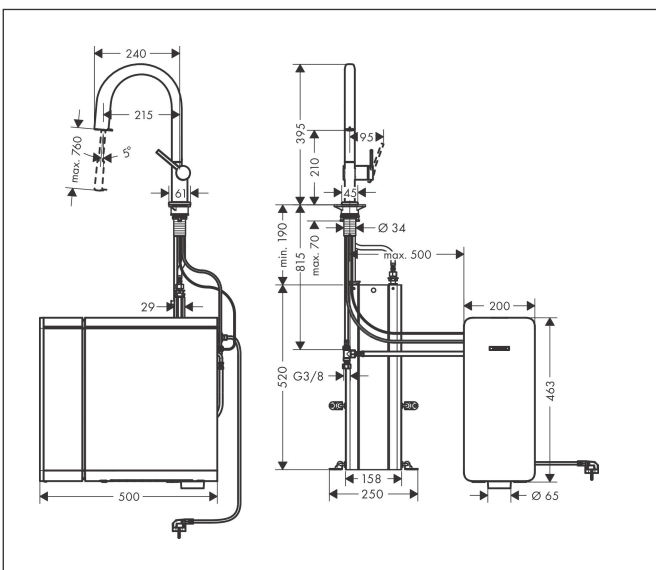

Merk hansgrohe
 Artikelnaam **Aqittura M91** keukenkraan 210, uittrekbare uitloop, 1 jet, sBox
 Art.nr. 76836670
 Oppervlakte mat zwart
 Netto prijs 3.027,19 EUR

Product foto

Kenmerken

- bestaat uit: ééngreeps keukenkraan, slangbox, filterkop, mineraliseringskardoes Harmony met filter, SodaBase
- niet inbegrepen: CO2 patroon
- draaibereik 60°, 110° of 150°, instelbaar in 3 standen
- laminaire straal
- maximale doorstroomhoeveelheid bij 3 bar: 6,2 l/min
- keramisch kardoes
- eenvoudige montage dankzij de G 3/8 flexibele aansluitslangen
- met sBox voor vrije en soepele geleiding van de slang
- verlengstuk lengte tot 76 cm
- boren van een kraangat Ø 35 vereist
- gescheiden watertoevoer voor gefilterd en ongefilterd water
- gekoeld, gefilterd drinkwater in plat, medium en bruisend via de keuzeknop aan de uitloop
- bediening en monitoring van je verbruik via de hansgrohe home App
- filtercapaciteit: 300 l
- koelingscapaciteit: 7l/uur gekoeld water
- pushbericht bij lage capaciteit van het filter of van de CO2-patroon (hansgrohe home App)
- energieverbruik: 240W (water afgifte), 180W (koeling), 3W (standby)
- aansluiting: 230V ± 10 %
- Maximale af te tappen hoeveelheid gekoeld/bruisend water: 2 l/min

Maat tekeningen

Technologie

Straalsoorten

Certificaat

Merk hansgrohe
 Artikelnaam **Aqittura M91** keukenkraan 210, uittrekbare uitloop, 1jet, sBox
 Art.nr. 76836670
 Oppervlakte mat zwart
 Netto prijs 3.027,19 EUR

Stroomschema

Merk
 Artikelnaam
 Art.nr.
 Oppervlakte
 Netto prijs

hansgrohe
Aqittura M91 keukenkraan 210, uittrekbare uitloop, 1 jet, sBox
 76836670
 mat zwart
 3.027,19 EUR

Installatievoorbeelden

i Afmetingen kunnen variëren vanwege keramische toleranties die verband houden met het productieproces.