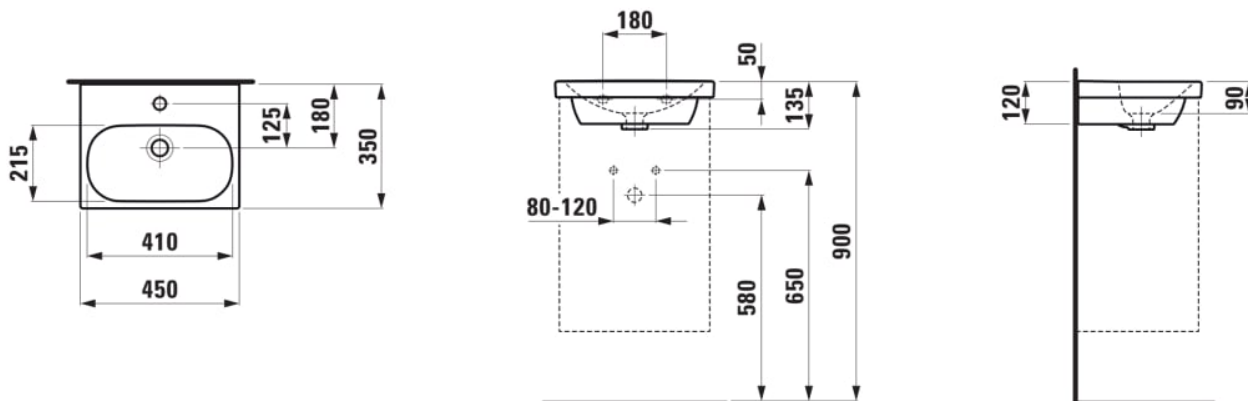

DESSINS TECHNIQUES