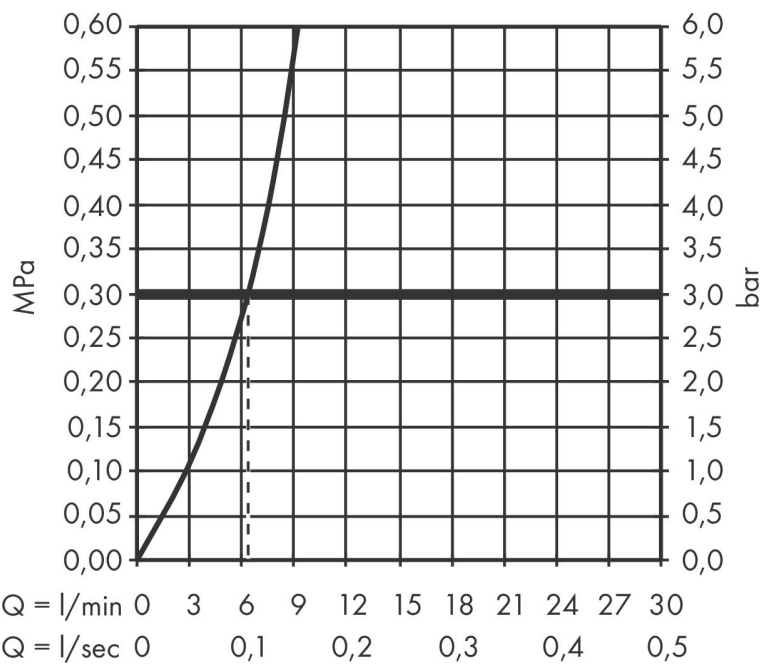

Merk hansgrohe
 Artikelnaam **Aqittura M91** keukenkraan 210, uittrekbare uitloop, 1 jet, sBox
 Art.nr. 76836800
 Oppervlakte rvs look
 Netto prijs 2.895,02 EUR

Product foto

Maat tekeningen

Kenmerken

- bestaat uit: ééngreeps keukenkraan, slangbox, filterkop, mineraliseringskardoes Harmony met filter, SodaBase
- niet inbegrepen: CO2 patroon
- draaibereik 60°, 110° of 150°, instelbaar in 3 standen
- laminaire straal
- maximale doorstroomhoeveelheid bij 3 bar: 6,2 l/min
- keramisch kardoes
- eenvoudige montage dankzij de G 3/8 flexibele aansluitslangen
- met sBox voor vrije en soepele geleiding van de slang
- verlengstuk lengte tot 76 cm
- boren van een kraangat Ø 35 vereist
- gescheiden watertoevoer voor gefilterd en ongefilterd water
- gekoeld, gefilterd drinkwater in plat, medium en bruisend via de keuzeknop aan de uitloop
- bediening en monitoring van je verbruik via de hansgrohe home App
- filtercapaciteit: 300 l
- koelingscapaciteit: 7l/uur gekoeld water
- pushbericht bij lage capaciteit van het filter of van de CO2-patroon (hansgrohe home App)
- energieverbruik: 240W (water afgifte), 180W (koeling), 3W (standby)
- aansluiting: 230V ± 10 %
- Maximale af te tappen hoeveelheid gekoeld/bruisend water: 2 l/min

Technologie

Straalsoorten

Certificaat

Merk hansgrohe
 Artikelnaam **Aqittura M91** keukenkraan 210, uittrekbare uitloop, 1jet, sBox
 Art.nr. 76836800
 Oppervlakte rvs look
 Netto prijs 2.895,02 EUR

Stroomschema

Merk	hansgrohe
Artikelnaam	Aqittura M91 keukenkraan 210, uittrekbare uitloop, 1 jet, sBox
Art.nr.	76836800
Oppervlakte	rvs look
Netto prijs	2.895,02 EUR

Explosietekening voor bouwjaar: >07/22

Merk hansgrohe
 Artikelnaam **Aqittura M91** keukenkraan 210, uittrekbare uitloop, 1jet, sBox
 Art.nr. 76836800
 Oppervlakte rvs look
 Netto prijs 2.895,02 EUR