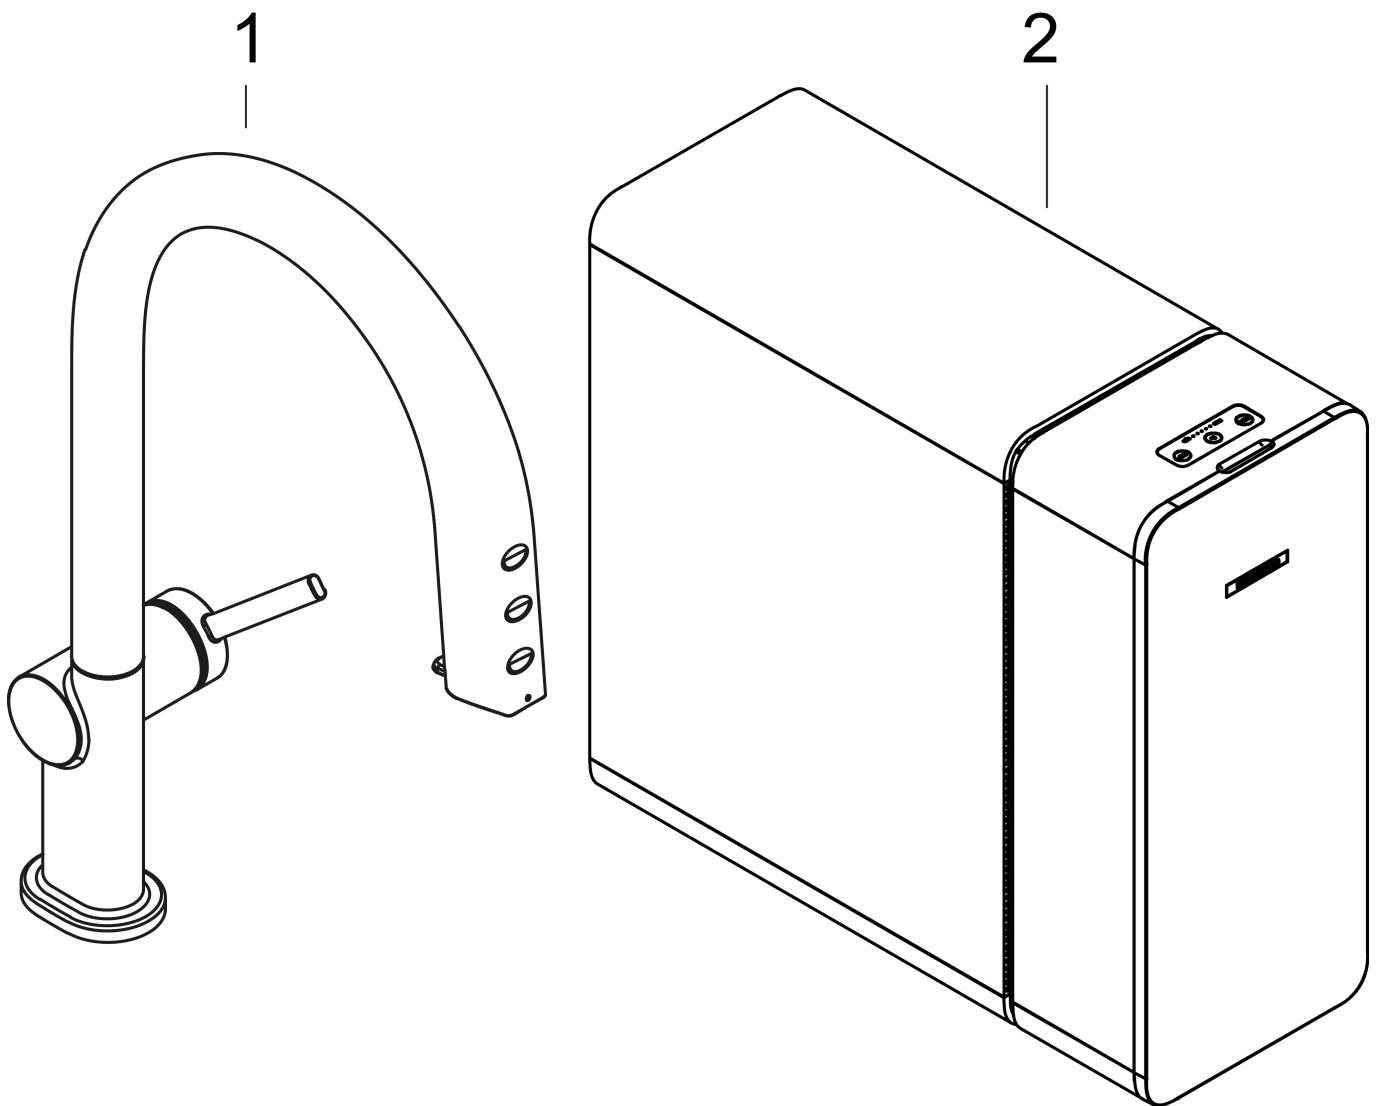

Merk hansgrohe
 Artikelnaam **Aqittura M91** keukenkraan 210, uittrekbare uitloop, 1 jet, sBox
 Art.nr. 76836800
 Oppervlakte rvs look
 Netto prijs 2.895,02 EUR

Product foto

Maat tekeningen

Kenmerken

- bestaat uit: ééngreeps keukenkraan, slangbox, filterkop, mineraliseringskardoes Harmony met filter, SodaBase
- niet inbegrepen: CO2 patroon
- draaibereik 60°, 110° of 150°, instelbaar in 3 standen
- laminaire straal
- maximale doorstroomhoeveelheid bij 3 bar: 6,2 l/min
- keramisch kardoes
- eenvoudige montage dankzij de G 3/8 flexibele aansluitslangen
- met sBox voor vrije en soepele geleiding van de slang
- verlengstuk lengte tot 76 cm
- boren van een kraangat Ø 35 vereist
- gescheiden watertoevoer voor gefilterd en ongefilterd water
- gekoeld, gefilterd drinkwater in plat, medium en bruisend via de keuzeknop aan de uitloop
- bediening en monitoring van je verbruik via de hansgrohe home App
- filtercapaciteit: 300 l
- koelingscapaciteit: 7l/uur gekoeld water
- pushbericht bij lage capaciteit van het filter of van de CO2-patroon (hansgrohe home App)
- energieverbruik: 240W (water afgifte), 180W (koeling), 3W (standby)
- aansluiting: 230V ± 10 %
- Maximale af te tappen hoeveelheid gekoeld/bruisend water: 2 l/min

Technologie

Straalsoorten

Certificaat

Merk hansgrohe
 Artikelnaam **Aqittura M91** keukenkraan 210, uittrekbare uitloop, 1jet, sBox
 Art.nr. 76836800
 Oppervlakte rvs look
 Netto prijs 2.895,02 EUR

Stroomschema

Merk	hansgrohe
Artikelnaam	Aqittura M91 keukenkraan 210, uittrekbare uitloop, 1 jet, sBox
Art.nr.	76836800
Oppervlakte	rvs look
Netto prijs	2.895,02 EUR

Explosietekening voor bouwjaar: >07/22

Merk hansgrohe
 Artikelnaam **Aqittura M91** keukenkraan 210, uittrekbare uitloop, 1jet, sBox
 Art.nr. 76836800
 Oppervlakte rvs look
 Netto prijs 2.895,02 EUR