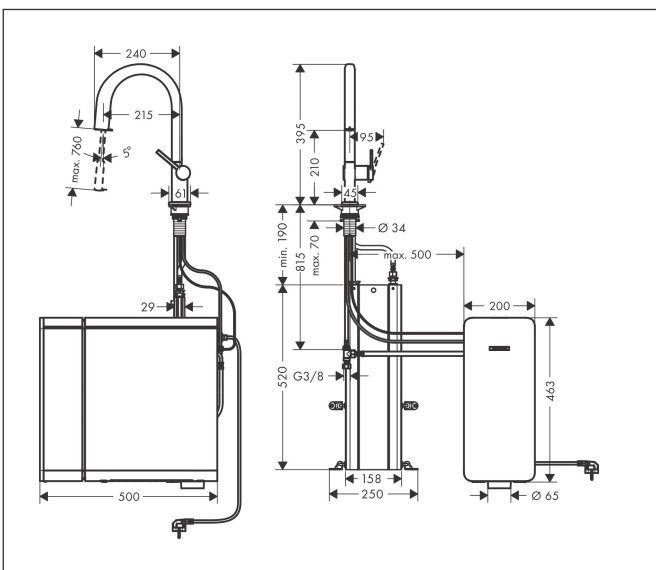

Merk hansgrohe
 Artikelnaam **Aqittura M91** keukenkraan 210, uittrekbare uitloop, 1 jet, sBox
 Art.nr. 76836800
 Oppervlakte rvs look
 Netto prijs 2.895,02 EUR

Product foto

Maat tekeningen

Kenmerken

- bestaat uit: ééngreeps keukenkraan, slangbox, filterkop, mineraliseringskardoes Harmony met filter, SodaBase
- niet inbegrepen: CO2 patroon
- draaibereik 60°, 110° of 150°, instelbaar in 3 standen
- laminaire straal
- maximale doorstroomhoeveelheid bij 3 bar: 6,2 l/min
- keramisch kardoes
- eenvoudige montage dankzij de G 3/8 flexibele aansluitslangen
- met sBox voor vrije en soepele geleiding van de slang
- verlengstuk lengte tot 76 cm
- boren van een kraangat Ø 35 vereist
- gescheiden watertoevoer voor gefilterd en ongefilterd water
- gekoeld, gefilterd drinkwater in plat, medium en bruisend via de keuzeknop aan de uitloop
- bediening en monitoring van je verbruik via de hansgrohe home App
- filtercapaciteit: 300 l
- koelingscapaciteit: 7l/uur gekoeld water
- pushbericht bij lage capaciteit van het filter of van de CO2-patroon (hansgrohe home App)
- energieverbruik: 240W (water afgifte), 180W (koeling), 3W (standby)
- aansluiting: 230V ± 10 %
- Maximale af te tappen hoeveelheid gekoeld/bruisend water: 2 l/min

Technologie

Straalsoorten

Certificaat

Merk hansgrohe
 Artikelnaam **Aqittura M91** keukenkraan 210, uittrekbare uitloop, 1jet, sBox
 Art.nr. 76836800
 Oppervlakte rvs look
 Netto prijs 2.895,02 EUR

Stroomschema

Merk	hansgrohe
Artikelnaam	Aqittura M91 keukenkraan 210, uittrekbare uitloop, 1 jet, sBox
Art.nr.	76836800
Oppervlakte	rvs look
Netto prijs	2.895,02 EUR

Explosietekening voor bouwjaar: >07/22

Merk hansgrohe
 Artikelnaam **Aqittura M91** keukenkraan 210, uittrekbare uitloop, 1jet, sBox
 Art.nr. 76836800
 Oppervlakte rvs look
 Netto prijs 2.895,02 EUR

Onderdelen voor bouwjaar: >07/22

Pos	Beschrijving	Art.nr.
1	keukenmengkraan	76833800
2	SodaBase	76835000