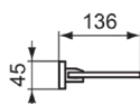

IOM SQUARE

E2206AA

IOM SQUARE | Legplank 508x136x45 mm in chroom afwerking

Afbeelding & technische tekening

Algemene informatie

Productcategorie:	Accessoires
Producttype:	Legplank
Merk:	Ideal Standard
Collectie:	IOM SQUARE
Kleur:	AA - Chroom
Afwerking van het oppervlak:	glanzend
Hoogte (mm):	45
Breedte (mm):	508
Lengte / sprong (mm):	136
Bevestigingswijze:	Bevestigingsbouten
Nettogewicht (kg):	1.25
EAN-code:	5017830548775

Downloads

- [Declaration of Conformity](#)
- [Installation Guide](#)

Product specificaties

Aantal rozetten:	2
Aantal bevestigingspunten:	4
Kleurcode:	AA
Kleuomschrijving:	chroom
Kleur glas:	gesatineerd
Verborgen bevestiging:	Ja
Materiaal:	Glas
Materiaal montagebeugel:	Metaal
Materiaalkwaliteit legplank(en):	Gehard veiligheidsglas
PVD technologie:	Nee
Vorm van de rozet(ten):	Vierkant
SmartShine:	Ja
Oppervlakte dekking:	verchroomd
Afwerking van het oppervlak:	glanzend
Met rozet(ten):	Ja
Bevestigingswijze:	Bevestigingsbouten
Bevestigingswijze:	Wand