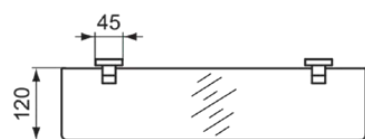

IOM SQUARE

E2206AA

IOM SQUARE | Legplank 508x136x45 mm in chroom afwerking

Afbeelding & technische tekening

Algemene informatie

Productcategorie:	Accessoires
Producttype:	Legplank
Merk:	Ideal Standard
Collectie:	IOM SQUARE
Kleur:	AA - Chroom
Afwerking van het oppervlak:	glanzend
Hoogte (mm):	45
Breedte (mm):	508
Lengte / sprong (mm):	136
Bevestigingswijze:	Bevestigingsbouten
Nettogewicht (kg):	1.25
EAN-code:	5017830548775

Downloads

- [Declaration of Conformity](#)
- [Installation Guide](#)

Product specificaties

Aantal rozetten:	2
Aantal bevestigingspunten:	4
Kleurcode:	AA
Kleuomschrijving:	chroom
Kleur glas:	gesatineerd
Verborgen bevestiging:	Ja
Materiaal:	Glas
Materiaal montagebeugel:	Metaal
Materiaalkwaliteit legplank(en):	Gehard veiligheidsglas
PVD technologie:	Nee
Vorm van de rozet(ten):	Vierkant
SmartShine:	Ja
Oppervlakte dekking:	verchroomd
Afwerking van het oppervlak:	glanzend
Met rozet(ten):	Ja
Bevestigingswijze:	Bevestigingsbouten
Bevestigingswijze:	Wand