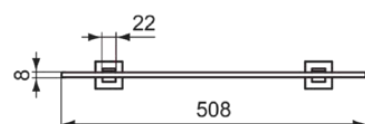

IOM SQUARE

E2206AA

IOM SQUARE | Legplank 508x136x45 mm in chroom afwerking

Afbeelding & technische tekening

Algemene informatie

Productcategorie:	Accessoires
Producttype:	Legplank
Merk:	Ideal Standard
Collectie:	IOM SQUARE
Kleur:	AA - Chroom
Afwerking van het oppervlak:	glanzend
Hoogte (mm):	45
Breedte (mm):	508
Lengte / sprong (mm):	136
Bevestigingswijze:	Bevestigingsbouten
Nettogewicht (kg):	1.25
EAN-code:	5017830548775

Downloads

- [Declaration of Conformity](#)
- [Installation Guide](#)

Product specificaties

Aantal rozetten:	2
Aantal bevestigingspunten:	4
Kleurcode:	AA
Kleuomschrijving:	chroom
Kleur glas:	gesatineerd
Verborgen bevestiging:	Ja
Materiaal:	Glas
Materiaal montagebeugel:	Metaal
Materiaalkwaliteit legplank(en):	Gehard veiligheidsglas
PVD technologie:	Nee
Vorm van de rozet(ten):	Vierkant
SmartShine:	Ja
Oppervlakte dekking:	verchroomd
Afwerking van het oppervlak:	glanzend
Met rozet(ten):	Ja
Bevestigingswijze:	Bevestigingsbouten
Bevestigingswijze:	Wand