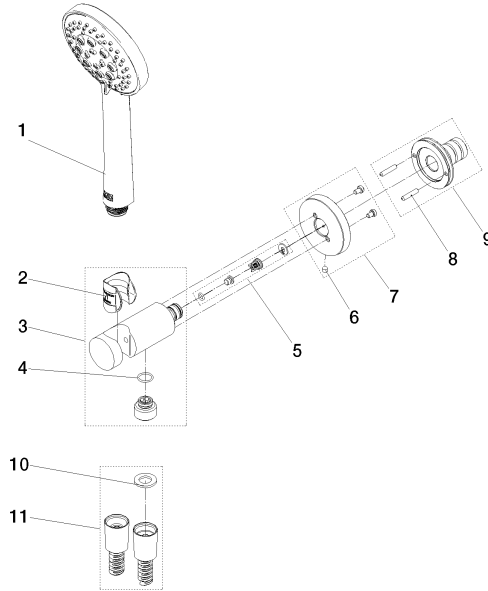

**Schlauchbrausegarnitur mit integriertem Brausehalter FlowReduce - Light Gold SERIENSPEZIFISC
gebürstet (PVD)**

27 813 660 Produktversion ab 01.09.2025

Ersatzteile für die
anderen
Oberflächenvarianten
finden Sie hier:
Chrom

Ersatzteilstückliste

Nr.	Artikelnummer	Benennung	Verbaumenge	Lieferzeit
5	90 23 01 131 00 90	Rückflussverhinderer -	1,00	2
7	90 27 66 029 00-27	Rosette Ø 60 x 9,5 mm - Light Gold gebürstet (PVD)	1,00	20
11	90 30 02 008 00-27	Schlauch mit Konus 1/2" x 1/2" x 1250 mm - Light Gold gebürstet (PVD)	1,00	20
1	90 12 11 143 30-27	Brause	1,00	-
Ersatzteil nicht mehr bestellbar, bitte bestellen Sie den Nachfolgeartikel				
8	90 24 03 325 00 90	Nippel	1,00	2
4	09 14 10 213 90	O-Ring EPDM 70 12,0 x 1,5 mm -	1,00	2
10	90 14 20 026 00 90	Dichtung 14 x 8 x 2 mm Centellen WS 3820 -	1,00	2
6	90 31 11 112 00 90	Befestigung Gewindestift M5 x 6 mm -	1,00	2
9	04 31 11 115 00 90	Beutel m. Gewindestift M4 x 20 mm -	1,00	2
2	09 18 40 216 90	Hülse 29 x 32 x 29 mm -	1,00	2
3	90 11 03 137 00-27	Wandanschlussbogen mit Brausehalter inkl. Befestigungssatz Ø 33,5 x 93 mm - Light Gold gebürstet (PVD)	1,00	20