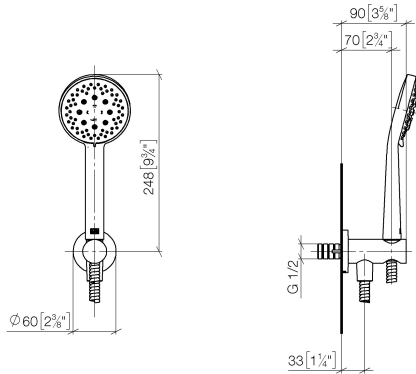

Schlauchbrausegarnitur mit integriertem Brausehalter FlowReduce - Light Gold **SERIENSPEZIFISCH**
gebürstet (PVD)

27 813 660 Produktversion ab 01.09.2025

- Brausekopf Ø 100 mm
- Dreifach bzw. fünffach verstellbar: PURIFY RAIN, COMPACT SOFT FLOW, COMPACT AQUAPRESSURE FLOW, Durchfluss max. 6,8 l/min (bei 3 Bar)
- Funktion ab: 6 l/min
- Eigensicher gegen Rückfließen
- mit Antikalk-System
- Metallbrauseschlauch 1250 mm mit integriertem Verdreherschutz

Technische Daten:

- Rosette Ø 60 mm
- Anschluss 1/2"

Hinweise:

- Dieses Produkt leistet einen Beitrag zur Erfüllung der Vorgaben von nachhaltigen Gebäudezertifizierungen, z.B. LEED®, BREEAM®, DGNB

	Light Gold gebürstet (PVD)	27 813 660-27 0010
	Chrom	27 813 660-00 0010
	Platin gebürstet	27 813 660-06 0010
	Platin	27 813 660-08 0010
	Dark Chrome	27 813 660-19 0010
	Light Gold (PVD)	27 813 660-26 0010
	Messing gebürstet (23kt Gold)	27 813 660-28 0010
	Schwarz matt	27 813 660-33 0010
	Gold gebürstet (PVD)	27 813 660-37 0010
	Dark Brass gebürstet (PVD)	27 813 660-39 0010
	Bronze gebürstet (PVD)	27 813 660-42 0010
	Champagne gebürstet (22kt Gold)	27 813 660-46 0010
	Champagne (22kt Gold)	27 813 660-47 0010
	Chrom gebürstet	27 813 660-93 0010
	Dark Platin gebürstet	27 813 660-99 0010

Schlauchbrausegarnitur mit integriertem Brausehalter FlowReduce - Light Gold SERIENSPEZIFISC
gebürstet (PVD)

27 813 660 Produktversion ab 01.09.2025

mm [inches]

**Schlauchbrausegarnitur mit integriertem Brausehalter FlowReduce - Light Gold SERIENSPEZIFISC
gebürstet (PVD)**