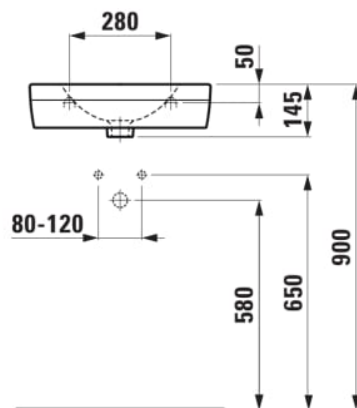

Lave-mains

Matériau : Porcelaine

Poids net / kg : 7

Position de la cuve : Centrale

Trou pour la robinetterie : 1 trou sur le côté droit

Type d'installation : Autoportant

DESSINS TECHNIQUES

COMPATIBLE AVEC

Mitigeur de lavabo, saillie
118 mm, goulot fixe,
fonction Eco+, sans
vidage, chromé

H3110810041101

Mitigeur de lavabo, saillie
118 mm, goulot fixe,
fonction Eco+, avec
vidage, chromé

H3110810041141

LUA

Un langage conceptuel réduit à l'essentiel. Des formes géométriques épurées réunies dans une forme cohérente. Il en résulte une gamme de produits polyvalents pour la salle de bains qui se prête aussi bien à l'architecture privée que publique. Avec LUAS, Toan Nguyen est parvenu à créer un produit de plus qui unifie à long terme la culture de la salle de bains élégante. La collection de robinetterie conçue avec la même exigence, les baignoires aux formes parfaites et la vaste gamme de meubles LANI complètent LUA afin de constituer une véritable solution globale de salle de bains.