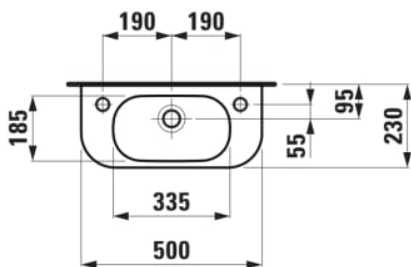

Lave-mains

Matériau : Porcelaine

Poids net / kg : 7

Position de la cuve : Centrale

Trou pour la robinetterie : 1 trou sur le côté droit

Type d'installation : Autoportant

DESSINS TECHNIQUES

COMPATIBLE AVEC

Mitigeur de lavabo, saillie
118 mm, goulot fixe,
fonction Eco+, sans
vidage, chromé

H3110810041101

Mitigeur de lavabo, saillie
118 mm, goulot fixe,
fonction Eco+, avec
vidage, chromé

H3110810041141

LUA

Un langage conceptuel réduit à l'essentiel. Des formes géométriques épurées réunies dans une forme cohérente. Il en résulte une gamme de produits polyvalents pour la salle de bains qui se prête aussi bien à l'architecture privée que publique. Avec LUAS, Toan Nguyen est parvenu à créer un produit de plus qui unifie à long terme la culture de la salle de bains élégante. La collection de robinetterie conçue avec la même exigence, les baignoires aux formes parfaites et la vaste gamme de meubles LANI complètent LUA afin de constituer une véritable solution globale de salle de bains.