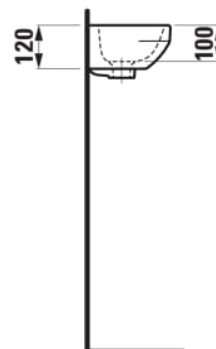

Lave-mains

Matériau : Porcelaine

Poids net / kg : 7

Position de la cuve : Centrale

Trou pour la robinetterie : 1 trou sur le côté droit

Type d'installation : Autoportant

DESSINS TECHNIQUES

COMPATIBLE AVEC

Mitigeur de lavabo, saillie
118 mm, goulot fixe,
fonction Eco+, sans
vidage, chromé

H3110810041101

Mitigeur de lavabo, saillie
118 mm, goulot fixe,
fonction Eco+, avec
vidage, chromé

H3110810041141

LUA

Un langage conceptuel réduit à l'essentiel. Des formes géométriques épurées réunies dans une forme cohérente. Il en résulte une gamme de produits polyvalents pour la salle de bains qui se prête aussi bien à l'architecture privée que publique. Avec LUAS, Toan Nguyen est parvenu à créer un produit de plus qui unifie à long terme la culture de la salle de bains élégante. La collection de robinetterie conçue avec la même exigence, les baignoires aux formes parfaites et la vaste gamme de meubles LANI complètent LUA afin de constituer une véritable solution globale de salle de bains.