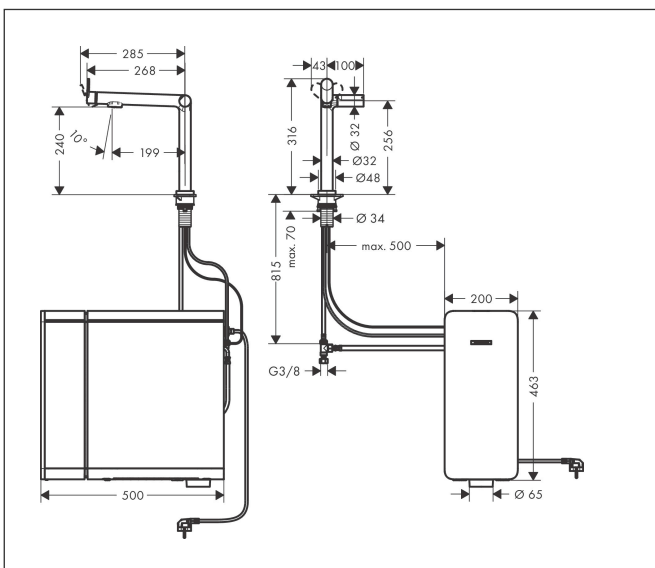

Merk hansgrohe
 Artikelnaam **Aqittura M91** Soda systeem 240, 1jet, chroom
 Art.nr. 76837000
 Oppervlakte chroom
 Netto prijs 2.528,68 EUR

reddot winner 2022

Product foto

Kenmerken

- bestaat uit: ééngreeps keukenkraan, filterkop, mineraliseringskardoes Harmony met filter, SodaBase
- niet inbegrepen: CO2 patroon
- draaibereik 60° of 110°, instelbaar in 2 standen
- laminaire straal
- maximale doorstroomhoeveelheid bij 3 bar: 6,5 l/min
- keramisch kardoes
- eenvoudige montage dankzij de G 3/8 flexibele aansluitslangen
- boren van een kraangat Ø 35 vereist
- gescheiden watertoevoer voor gefilterd en ongefilderd water
- gekoeld, gefilterd drinkwater in plat, medium en bruisend via de keuzeknop aan de uitloop
- bediening en monitoring van je verbruik via de hansgrohe home App
- filtercapaciteit: 300 l
- koelingscapaciteit: 7l/uur gekoeld water
- pushbericht bij lage capaciteit van het filter of van de CO2-patroon (hansgrohe home App)
- energieverbruik: 240W (water afgifte), 180W (koeling), 3W (standby)
- aansluiting: 230V ±10 %
- Maximale af te tappen hoeveelheid gekoeld/bruisend water: 2 l/min
- IP-beschermingsgraad: IP21

Maat tekeningen

Technologie

Straalsoorten

Certificaat

Merk hansgrohe
 Artikelnaam **Aqittura M91** Soda systeem 240, 1jet, chroom
 Art.nr. 76837000
 Oppervlakte chroom
 Netto prijs 2.528,68 EUR

Stroomschema

Merk hansgrohe
Artikelnaam **Aqittura M91** Soda systeem 240, 1jet, chroom
Art.nr. 76837000
Oppervlakte chroom
Netto prijs 2.528,68 EUR

Explosietekening voor bouwjaar: >07/22

Merk hansgrohe
 Artikelnaam **Aqittura M91** Soda systeem 240, 1jet, chroom
 Art.nr. 76837000
 Oppervlakte chroom
 Netto prijs 2.528,68 EUR

Onderdelen voor bouwjaar: >07/22

Pos	Beschrijving	Art.nr.
1	keukenmengkraan	76834000
2	SodaBase	76835000