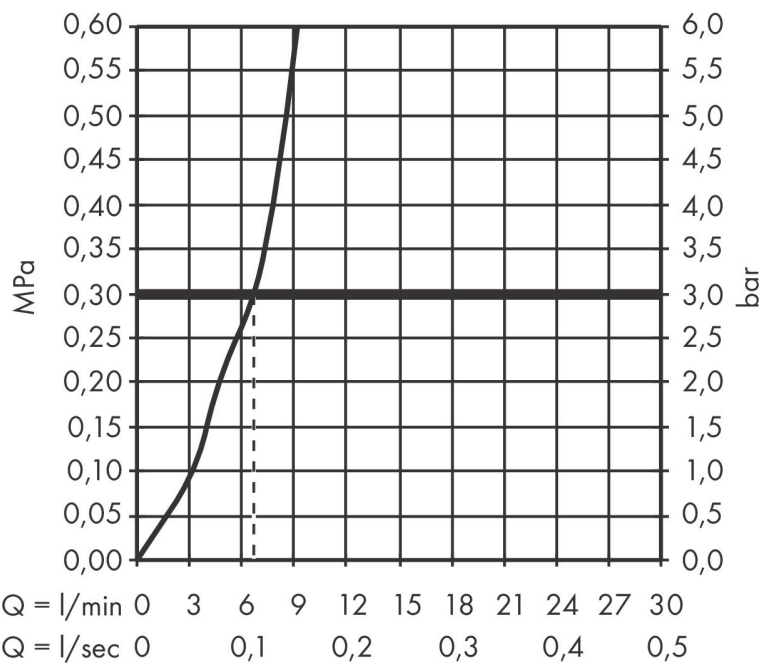

Merk hansgrohe
 Artikelnaam **Aqittura M91** Soda systeem 240, 1jet, chroom
 Art.nr. 76837000
 Oppervlakte chroom
 Netto prijs 2.528,68 EUR

reddot winner 2022

Product foto

Kenmerken

- bestaat uit: ééngreeps keukenkraan, filterkop, mineraliseringskardoes Harmony met filter, SodaBase
- niet inbegrepen: CO2 patroon
- draaibereik 60° of 110°, instelbaar in 2 standen
- laminaire straal
- maximale doorstroomhoeveelheid bij 3 bar: 6,5 l/min
- keramisch kardoes
- eenvoudige montage dankzij de G 3/8 flexibele aansluitslangen
- boren van een kraangat Ø 35 vereist
- gescheiden watertoevoer voor gefilterd en ongefilderd water
- gekoeld, gefilterd drinkwater in plat, medium en bruisend via de keuzeknop aan de uitloop
- bediening en monitoring van je verbruik via de hansgrohe home App
- filtercapaciteit: 300 l
- koelingscapaciteit: 7l/uur gekoeld water
- pushbericht bij lage capaciteit van het filter of van de CO2-patroon (hansgrohe home App)
- energieverbruik: 240W (water afgifte), 180W (koeling), 3W (standby)
- aansluiting: 230V ±10 %
- Maximale af te tappen hoeveelheid gekoeld/bruisend water: 2 l/min
- IP-beschermingsgraad: IP21

Maat tekeningen

Technologie

Straalsoorten

Certificaat

Merk hansgrohe
 Artikelnaam **Aqittura M91** Soda systeem 240, 1jet, chroom
 Art.nr. 76837000
 Oppervlakte chroom
 Netto prijs 2.528,68 EUR

Stroomschema

Merk
 Artikelnaam
 Art.nr.
 Oppervlakte
 Netto prijs

hansgrohe
Aqittura M91 Soda systeem 240, 1jet, chroom
 76837000
 chroom
 2.528,68 EUR

reddot winner 2022

Installatievoorbeelden

i Afmetingen kunnen variëren vanwege keramische toleranties die verband houden met het productieproces.