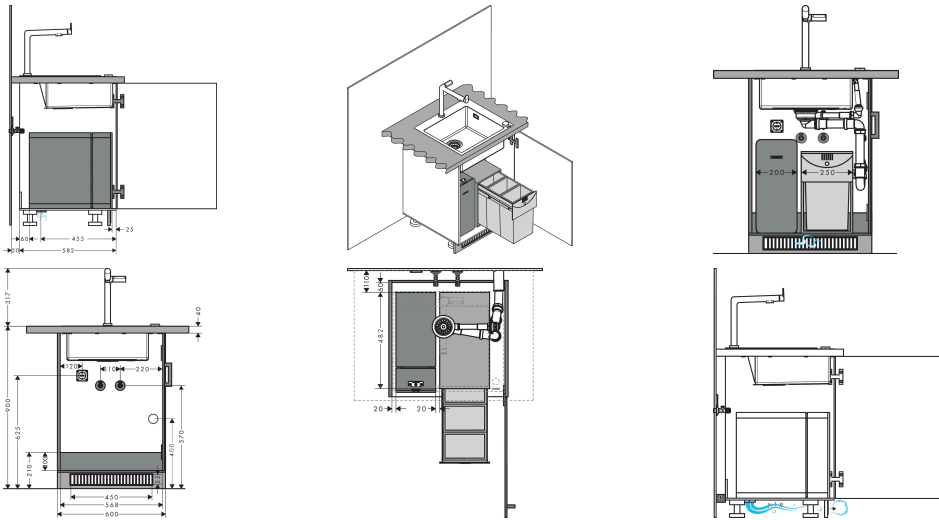

Merk hansgrohe
 Artikelnaam **Aqittura M91** Soda systeem 240, 1jet, chroom
 Art.nr. 76837000
 Oppervlakte chroom
 Netto prijs 2.528,68 EUR

reddot winner 2022

Product foto

Kenmerken

- bestaat uit: ééngreeps keukenkraan, filterkop, mineraliseringskardoes Harmony met filter, SodaBase
- niet inbegrepen: CO2 patroon
- draaibereik 60° of 110°, instelbaar in 2 standen
- laminaire straal
- maximale doorstroomhoeveelheid bij 3 bar: 6,5 l/min
- keramisch kardoes
- eenvoudige montage dankzij de G 3/8 flexibele aansluitslangen
- boren van een kraangat Ø 35 vereist
- gescheiden watertoevoer voor gefilterd en ongefilderd water
- gekoeld, gefilterd drinkwater in plat, medium en bruisend via de keuzeknop aan de uitloop
- bediening en monitoring van je verbruik via de hansgrohe home App
- filtercapaciteit: 300 l
- koelingscapaciteit: 7l/uur gekoeld water
- pushbericht bij lage capaciteit van het filter of van de CO2-patroon (hansgrohe home App)
- energieverbruik: 240W (water afgifte), 180W (koeling), 3W (standby)
- aansluiting: 230V ±10 %
- Maximale af te tappen hoeveelheid gekoeld/bruisend water: 2 l/min
- IP-beschermingsgraad: IP21

Maat tekeningen

Technologie

Straalsoorten

Certificaat

Merk hansgrohe
 Artikelnaam **Aqittura M91** Soda systeem 240, 1jet, chroom
 Art.nr. 76837000
 Oppervlakte chroom
 Netto prijs 2.528,68 EUR

Stroomschema

Merk
 Artikelnaam
 Art.nr.
 Oppervlakte
 Netto prijs

hansgrohe
Aqittura M91 Soda systeem 240, 1jet, chroom
 76837000
 chroom
 2.528,68 EUR

reddot winner 2022

Installatievoorbeelden

i Afmetingen kunnen variëren vanwege keramische toleranties die verband houden met het productieproces.

Merk hansgrohe
Artikelnaam **Aqittura M91** Soda systeem 240, 1jet, chroom
Art.nr. 76837000
Oppervlakte chroom
Netto prijs 2.528,68 EUR

Explosietekening voor bouwjaar: >07/22

Merk hansgrohe
 Artikelnaam **Aqittura M91** Soda systeem 240, 1jet, chroom
 Art.nr. 76837000
 Oppervlakte chroom
 Netto prijs 2.528,68 EUR