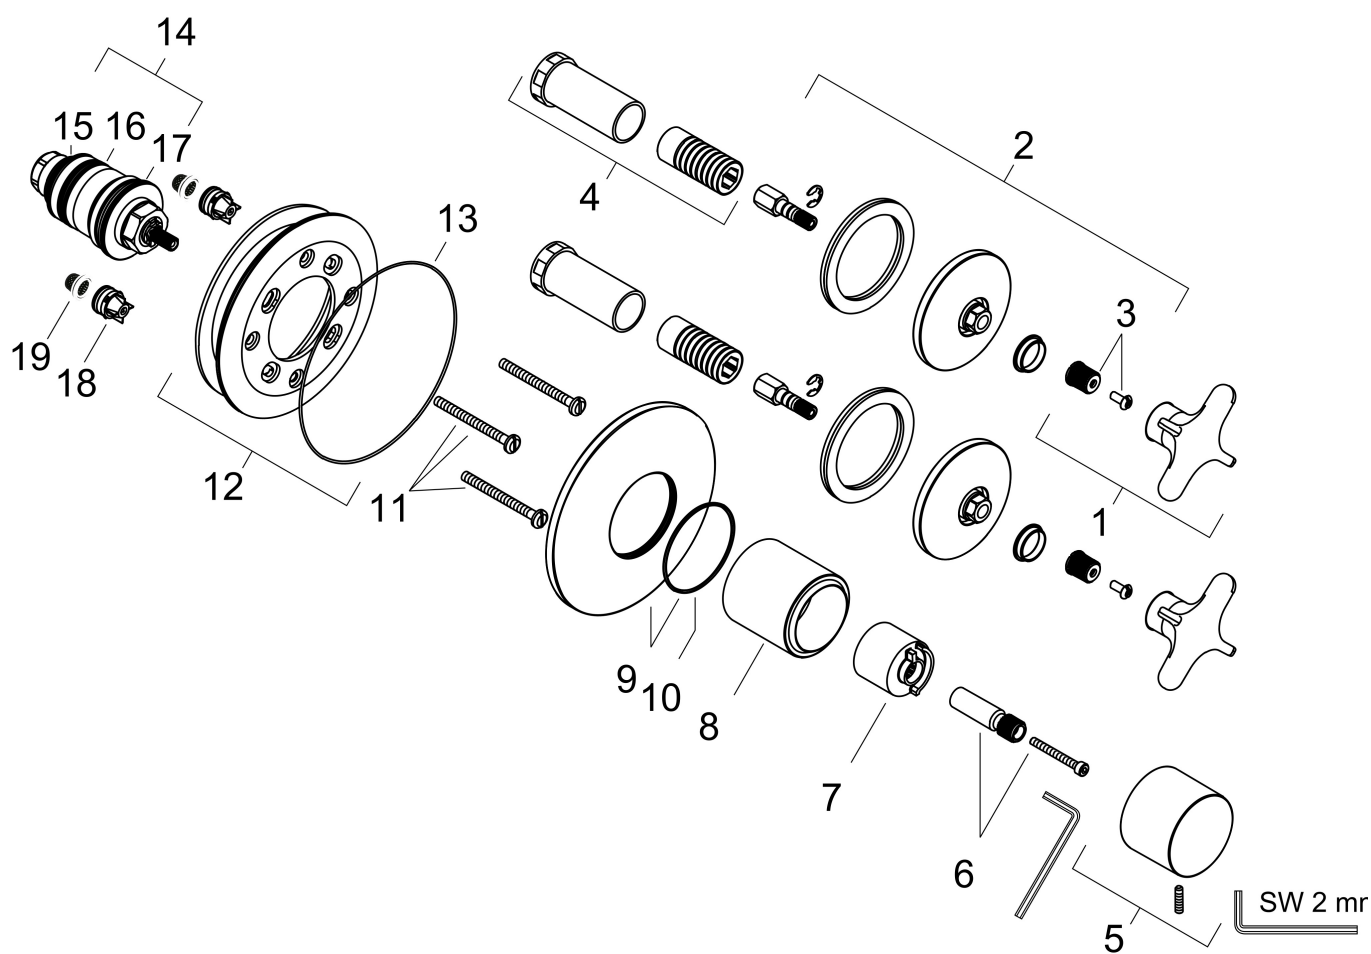

Merk	AXOR
Artikelnaam	AXOR One thermostaatmodule voor 2 douchefuncties met kruisgreep
Art.nr.	48712670
Oppervlakte	Mat zwart
Netto prijs	1.080,98 EUR

Product foto

Kenmerken

- bestaat uit: thermostaat, stop- en omstelkraan
- gelijktijdig gebruik van 2 functies
- thermostaatkardoes
- doorstroom per functie: 27 l/min
- doorstroomhoeveelheid door gelijktijdig gebruik van alle functies: 38 l/min
- combinatie van Highflow thermostaat met stopkraan voor 2 functies
- geschikt voor horizontale en verticale montage
- Veiligheidsblokkering bij 40°C
- temperatuurbegrenzing instelbaar
- aansluiting: inbouwdeel

Maat tekeningen

Technologie

Certificaat

Merk	AXOR
Artikelnaam	AXOR One thermostaatmodule voor 2 douchefuncties met kruisgreep
Art.nr.	48712670
Oppervlakte	Mat zwart
Netto prijs	1.080,98 EUR

Benodigde onderdelen

Product foto	Artikelnaam	Art.nr.	Prijs
	AXOR AXOR One Inbouwdeel thermostaatmodule voor 2 functies	48720180	785,51

Merk AXOR
Artikelnaam **AXOR One** thermostaatmodule voor 2 douchefuncties met kruisgreep
Art.nr. 48712670
Oppervlakte Mat zwart
Netto prijs 1.080,98 EUR

Stroomschema

Merk	AXOR
Artikelnaam	AXOR One thermostaatmodule voor 2 douchefuncties met kruisgreep
Art.nr.	48712670
Oppervlakte	Mat zwart
Netto prijs	1.080,98 EUR

Explosietekening voor bouwjaar: >06/25

Merk	AXOR
Artikelnaam	AXOR One thermostaatmodule voor 2 douchefuncties met kruisgreep
Art.nr.	48712670
Oppervlakte	Mat zwart
Netto prijs	1.080,98 EUR