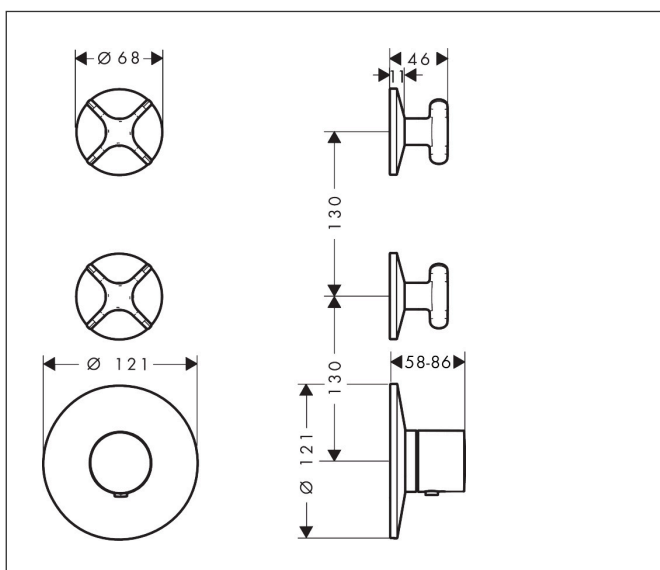

Merk	AXOR
Artikelnaam	AXOR One thermostaatmodule voor 2 douchefuncties met kruisgreep
Art.nr.	48712670
Oppervlakte	Mat zwart
Netto prijs	1.080,98 EUR

Product foto

Kenmerken

- bestaat uit: thermostaat, stop- en omstelkraan
- gelijktijdig gebruik van 2 functies
- thermostaatkardoes
- doorstroom per functie: 27 l/min
- doorstroomhoeveelheid door gelijktijdig gebruik van alle functies: 38 l/min
- combinatie van Highflow thermostaat met stopkraan voor 2 functies
- geschikt voor horizontale en verticale montage
- Veiligheidsblokkering bij 40°C
- temperatuurbegrenzing instelbaar
- aansluiting: inbouwdeel

Maat tekeningen

Technologie

Certificaat

Merk	AXOR
Artikelnaam	AXOR One thermostaatmodule voor 2 douchefuncties met kruisgreep
Art.nr.	48712670
Oppervlakte	Mat zwart
Netto prijs	1.080,98 EUR

Benodigde onderdelen

Product foto	Artikelnaam	Art.nr.	Prijs
	AXOR AXOR One Inbouwdeel thermostaatmodule voor 2 functies	48720180	785,51

Merk AXOR
Artikelnaam **AXOR One** thermostaatmodule voor 2 douchefuncties met kruisgreep
Art.nr. 48712670
Oppervlakte Mat zwart
Netto prijs 1.080,98 EUR

Stroomschema

Merk	AXOR
Artikelnaam	AXOR One thermostaatmodule voor 2 douchefuncties met kruisgreep
Art.nr.	48712670
Oppervlakte	Mat zwart
Netto prijs	1.080,98 EUR

Explosietekening voor bouwjaar: >06/25

Merk	AXOR
Artikelnaam	AXOR One thermostaatmodule voor 2 douchefuncties met kruisgreep
Art.nr.	48712670
Oppervlakte	Mat zwart
Netto prijs	1.080,98 EUR