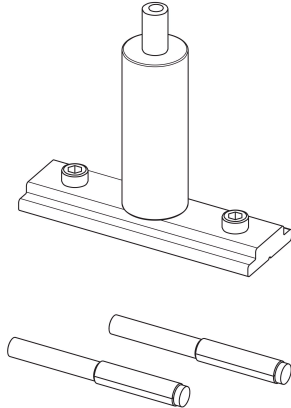

Lytespan Rond Set9 M6 Pendelset Zwart S-9000-P8-B

Artikelnummer 2070352

Concord

Lytespan Round Track pendelset inclusief: 1 x zwarte beugel met M6 schroefdraad, 2 x gegroefde pennen voor kruising. SET9. Alleen compatibel met Lytespan Round Track.

Technische gegevens

Afmetingen (mm)

Fotometrie

Lytespan Rond Set9 M6 Pendelset Zwart S-9000-P8-B

Artikelnummer 2070352

Concord

Algemene gegevens

Productnaam	Lytespan Rond Set9 M6 Pendelset Zwart S-9000- P8-B
Technologie	Non - Electrical Device
Type accessoire	Mounting
Type of accessory	Installation set
Behuizing	Metaal/kunststof
Montage	Pendel
Algemene toepassing	Museums en galerieën, Kantoor, Horeca
ETIM klasse	EC002557
Garantie	5 jaar

Fysieke gegevens

Kleur behuizing	Zwart
Gewicht (kg)	0.5

Verpakkingen

EAN code	5025768703524
Enkele lengte verpakking (cm)	16.0
Enkele breedte verpakking (cm)	16.0
Hoogte eenheidsverpakking (cm)	4.0
DUN14 (inner)	05025768703524
Eenheden per omdoos	1
Lengte omdoos (cm)	16.0
Breedte omdoos (cm)	16.0
Diepte omdoos (cm)	4.0