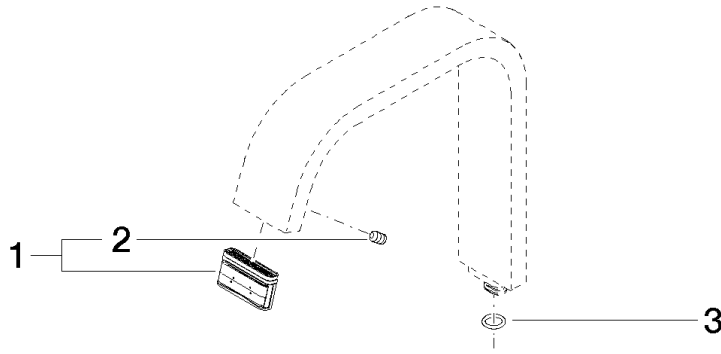

Auslauf - Platin gebürstet

90 28 22 266 01

Auslauf - Platin gebürstet

90 28 22 266 01

Auslauf - Platin gebürstet

90 28 22 266 01

Auslauf - Platin gebürstet

90 28 22 266 01

Auslauf - Platin gebürstet

90 28 22 266 01

Ersatzteilstückliste

Nr.	Artikelnummer	Benennung	Verbaumenge	Lieferzeit
	90 29 03 118 00 90	Luftsprudlereinsatz 32 x 8 mm 4,5 l/min. -	3	2