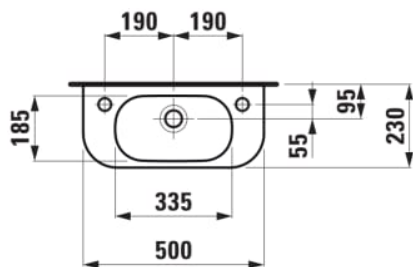

Lave-mains

Matériau : Porcelaine

Poids net / kg : 7

Position de la cuve : Centrale

Trou pour la robinetterie : 1 trou sur le côté gauche

Type d'installation : Autoportant

DESSINS TECHNIQUES

COMPATIBLE AVEC

Mitigeur de lavabo, saillie
118 mm, goulot fixe,
fonction Eco+, sans
vidage, chromé

H3110810041101

Mitigeur de lavabo, saillie
118 mm, goulot fixe,
fonction Eco+, avec
vidage, chromé

H3110810041141

LUA

Un langage conceptuel réduit à l'essentiel. Des formes géométriques épurées réunies dans une forme cohérente. Il en résulte une gamme de produits polyvalents pour la salle de bains qui se prête aussi bien à l'architecture privée que publique. Avec LUAS, Toan Nguyen est parvenu à créer un produit de plus qui unifie à long terme la culture de la salle de bains élégante. La collection de robinetterie conçue avec la même exigence, les baignoires aux formes parfaites et la vaste gamme de meubles LANI complètent LUA afin de constituer une véritable solution globale de salle de bains.