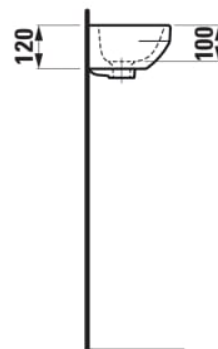

Lave-mains

Matériau : Porcelaine

Poids net / kg : 7

Position de la cuve : Centrale

Trou pour la robinetterie : 1 trou sur le côté gauche

Type d'installation : Autoportant

DESSINS TECHNIQUES

COMPATIBLE AVEC

Mitigeur de lavabo, saillie
118 mm, goulot fixe,
fonction Eco+, sans
vidage, chromé

H3110810041101

Mitigeur de lavabo, saillie
118 mm, goulot fixe,
fonction Eco+, avec
vidage, chromé

H3110810041141

LUA

Un langage conceptuel réduit à l'essentiel. Des formes géométriques épurées réunies dans une forme cohérente. Il en résulte une gamme de produits polyvalents pour la salle de bains qui se prête aussi bien à l'architecture privée que publique. Avec LUAS, Toan Nguyen est parvenu à créer un produit de plus qui unifie à long terme la culture de la salle de bains élégante. La collection de robinetterie conçue avec la même exigence, les baignoires aux formes parfaites et la vaste gamme de meubles LANI complètent LUA afin de constituer une véritable solution globale de salle de bains.