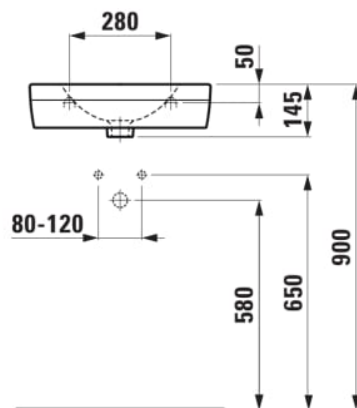

Lave-mains

Matériau : Porcelaine

Poids net / kg : 7

Position de la cuve : Centrale

Trou pour la robinetterie : 1 trou sur le côté gauche

Type d'installation : Autoportant

DESSINS TECHNIQUES

COMPATIBLE AVEC

Mitigeur de lavabo, saillie
118 mm, goulot fixe,
fonction Eco+, sans
vidage, chromé

H3110810041101

Mitigeur de lavabo, saillie
118 mm, goulot fixe,
fonction Eco+, avec
vidage, chromé

H3110810041141

LUA

Un langage conceptuel réduit à l'essentiel. Des formes géométriques épurées réunies dans une forme cohérente. Il en résulte une gamme de produits polyvalents pour la salle de bains qui se prête aussi bien à l'architecture privée que publique. Avec LUAS, Toan Nguyen est parvenu à créer un produit de plus qui unifie à long terme la culture de la salle de bains élégante. La collection de robinetterie conçue avec la même exigence, les baignoires aux formes parfaites et la vaste gamme de meubles LANI complètent LUA afin de constituer une véritable solution globale de salle de bains.