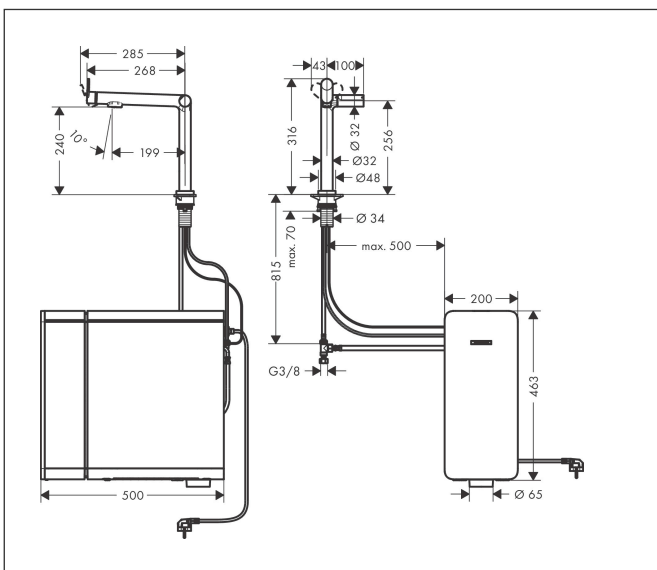

Merk hansgrohe
 Artikelnaam **Aqittura M91** Soda systeem 240, 1jet, chroom
 Art.nr. 76837670
 Oppervlakte mat zwart
 Netto prijs 2.913,10 EUR

Product foto

Maat tekeningen

Kenmerken

- bestaat uit: ééngreeps keukenkraan, filterkop, mineraliseringskardoes Harmony met filter, SodaBase
- niet inbegrepen: CO2 patroon
- draaibereik 60° of 110°, instelbaar in 2 standen
- laminaire straal
- maximale doorstroomhoeveelheid bij 3 bar: 6,5 l/min
- keramisch kardoes
- eenvoudige montage dankzij de G 3/8 flexibele aansluitslangen
- boren van een kraangat Ø 35 vereist
- gescheiden watertoevoer voor gefilterd en ongefilderd water
- gekoeld, gefilterd drinkwater in plat, medium en bruisend via de keuzeknop aan de uitloop
- bediening en monitoring van je verbruik via de hansgrohe home App
- filtercapaciteit: 300 l
- koelingscapaciteit: 7l/uur gekoeld water
- pushbericht bij lage capaciteit van het filter of van de CO2-patroon (hansgrohe home App)
- energieverbruik: 240W (water afgifte), 180W (koeling), 3W (standby)
- aansluiting: 230V ±10 %
- Maximale af te tappen hoeveelheid gekoeld/bruisend water: 2 l/min
- IP-beschermingsgraad: IP21

Technologie

Straalsoorten

Certificaat

Merk hansgrohe
 Artikelnaam **Aqittura M91** Soda systeem 240, 1jet, chroom
 Art.nr. 76837670
 Oppervlakte mat zwart
 Netto prijs 2.913,10 EUR

Stroomschema

Merk
 Artikelnaam
 Art.nr.
 Oppervlakte
 Netto prijs

Merk	hansgrohe
Artikelnaam	Aqittura M91 Soda systeem 240, 1jet, chroom
Art.nr.	76837670
Oppervlakte	mat zwart
Netto prijs	2.913,10 EUR

Explosietekening voor bouwjaar: >07/22

Merk hansgrohe
 Artikelnaam **Aqittura M91** Soda systeem 240, 1jet, chroom
 Art.nr. 76837670
 Oppervlakte mat zwart
 Netto prijs 2.913,10 EUR

Onderdelen voor bouwjaar: >07/22

Pos	Beschrijving	Art.nr.
1	keukenmengkraan	76834670
2	SodaBase	76835000