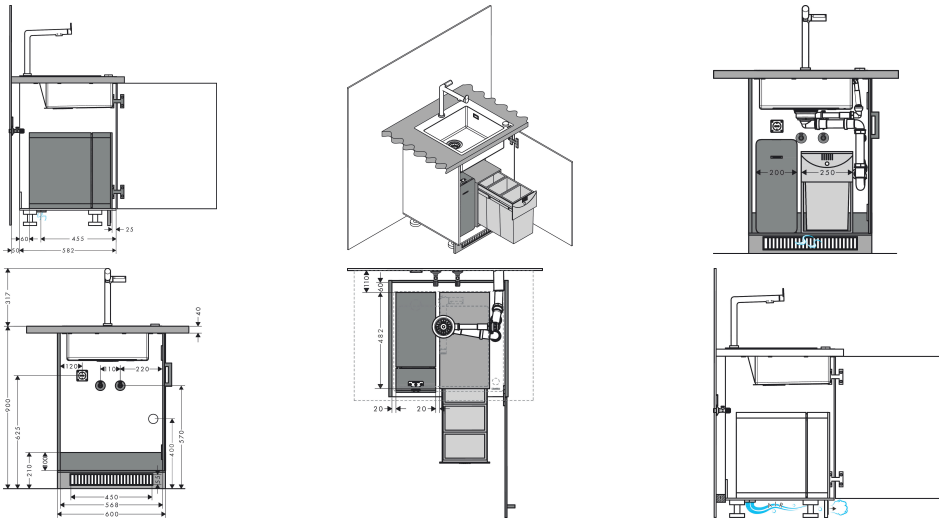

Merk hansgrohe
 Artikelnaam **Aqittura M91** Soda systeem 240, 1jet, chroom
 Art.nr. 76837670
 Oppervlakte mat zwart
 Netto prijs 2.913,10 EUR

Product foto

Maat tekeningen

Kenmerken

- bestaat uit: ééngreeps keukenkraan, filterkop, mineraliseringskardoes Harmony met filter, SodaBase
- niet inbegrepen: CO2 patroon
- draaibereik 60° of 110°, instelbaar in 2 standen
- laminaire straal
- maximale doorstroomhoeveelheid bij 3 bar: 6,5 l/min
- keramisch kardoes
- eenvoudige montage dankzij de G 3/8 flexibele aansluitslangen
- boren van een kraangat Ø 35 vereist
- gescheiden watertoevoer voor gefilterd en ongefilderd water
- gekoeld, gefilterd drinkwater in plat, medium en bruisend via de keuzeknop aan de uitloop
- bediening en monitoring van je verbruik via de hansgrohe home App
- filtercapaciteit: 300 l
- koelingscapaciteit: 7l/uur gekoeld water
- pushbericht bij lage capaciteit van het filter of van de CO2-patroon (hansgrohe home App)
- energieverbruik: 240W (water afgifte), 180W (koeling), 3W (standby)
- aansluiting: 230V ±10 %
- Maximale af te tappen hoeveelheid gekoeld/bruisend water: 2 l/min
- IP-beschermingsgraad: IP21

Technologie

Straalsoorten

Certificaat

Merk hansgrohe
 Artikelnaam **Aqittura M91** Soda systeem 240, 1jet, chroom
 Art.nr. 76837670
 Oppervlakte mat zwart
 Netto prijs 2.913,10 EUR

Stroomschema

Merk
 Artikelnaam
 Art.nr.
 Oppervlakte
 Netto prijs

hansgrohe
Aqittura M91 Soda systeem 240, 1jet, chroom
 76837670
 mat zwart
 2.913,10 EUR

Installatievoorbeelden

i Afmetingen kunnen variëren vanwege keramische toleranties die verband houden met het productieproces.

Merk	hansgrohe
Artikelnaam	Aqittura M91 Soda systeem 240, 1jet, chroom
Art.nr.	76837670
Oppervlakte	mat zwart
Netto prijs	2.913,10 EUR

Explosietekening voor bouwjaar: >07/22

Merk hansgrohe
 Artikelnaam **Aqittura M91** Soda systeem 240, 1jet, chroom
 Art.nr. 76837670
 Oppervlakte mat zwart
 Netto prijs 2.913,10 EUR