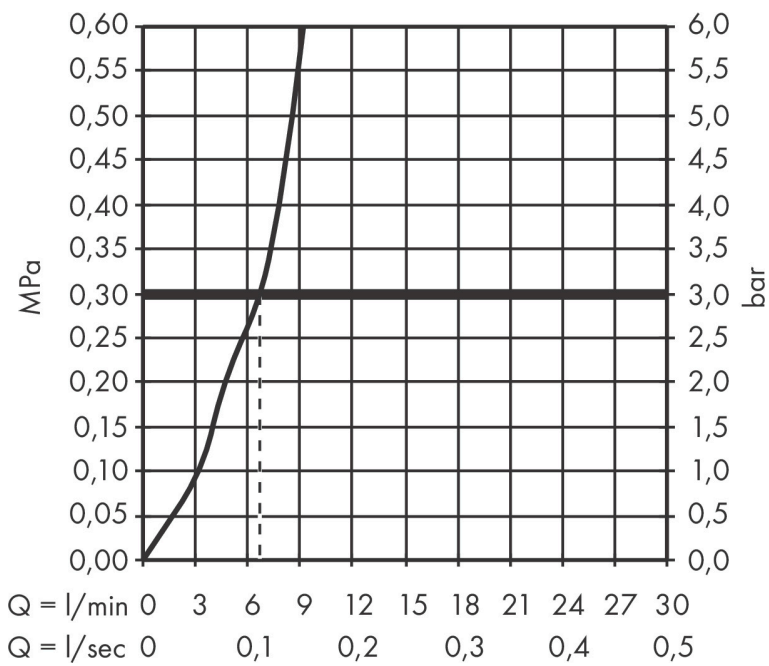

Merk hansgrohe
 Artikelnaam **Aqittura M91** Soda systeem 240, 1jet, chroom
 Art.nr. 76837670
 Oppervlakte mat zwart
 Netto prijs 2.913,10 EUR

Product foto

Maat tekeningen

Kenmerken

- bestaat uit: ééngreeps keukenkraan, filterkop, mineraliseringskardoes Harmony met filter, SodaBase
- niet inbegrepen: CO2 patroon
- draaibereik 60° of 110°, instelbaar in 2 standen
- laminaire straal
- maximale doorstroomhoeveelheid bij 3 bar: 6,5 l/min
- keramisch kardoes
- eenvoudige montage dankzij de G 3/8 flexibele aansluitslangen
- boren van een kraangat Ø 35 vereist
- gescheiden watertoevoer voor gefilterd en ongefilderd water
- gekoeld, gefilterd drinkwater in plat, medium en bruisend via de keuzeknop aan de uitloop
- bediening en monitoring van je verbruik via de hansgrohe home App
- filtercapaciteit: 300 l
- koelingscapaciteit: 7l/uur gekoeld water
- pushbericht bij lage capaciteit van het filter of van de CO2-patroon (hansgrohe home App)
- energieverbruik: 240W (water afgifte), 180W (koeling), 3W (standby)
- aansluiting: 230V ±10 %
- Maximale af te tappen hoeveelheid gekoeld/bruisend water: 2 l/min
- IP-beschermingsgraad: IP21

Technologie

Straalsoorten

Certificaat

Merk hansgrohe
 Artikelnaam **Aqittura M91** Soda systeem 240, 1jet, chroom
 Art.nr. 76837670
 Oppervlakte mat zwart
 Netto prijs 2.913,10 EUR

Stroomschema

Merk
 Artikelnaam
 Art.nr.
 Oppervlakte
 Netto prijs

hansgrohe
Aqittura M91 Soda systeem 240, 1jet, chroom
 76837670
 mat zwart
 2.913,10 EUR

Installatievoorbeelden

i Afmetingen kunnen variëren vanwege keramische toleranties die verband houden met het productieproces.