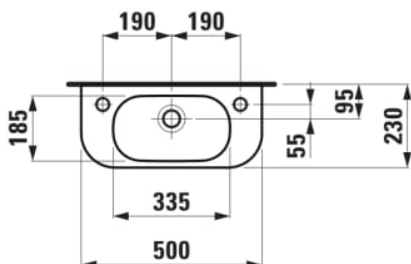

Lave-mains

Matériau : Porcelaine

Poids net / kg : 7

Position de la cuve : Centrale

Trou pour la robinetterie : 1 trou sur le côté droit

Type d'installation : Autoportant

DESSINS TECHNIQUES

COMPATIBLE AVEC

Mitigeur de lavabo, saillie
118 mm, goulot fixe,
fonction Eco+, sans
vidage, chromé

H3110810041101

Mitigeur de lavabo, saillie
118 mm, goulot fixe,
fonction Eco+, avec
vidage, chromé

H3110810041141

LUA

Un langage conceptuel réduit à l'essentiel. Des formes géométriques épurées réunies dans une forme cohérente. Il en résulte une gamme de produits polyvalents pour la salle de bains qui se prête aussi bien à l'architecture privée que publique. Avec LUAS, Toan Nguyen est parvenu à créer un produit de plus qui unifie à long terme la culture de la salle de bains élégante. La collection de robinetterie conçue avec la même exigence, les baignoires aux formes parfaites et la vaste gamme de meubles LANI complètent LUA afin de constituer une véritable solution globale de salle de bains.