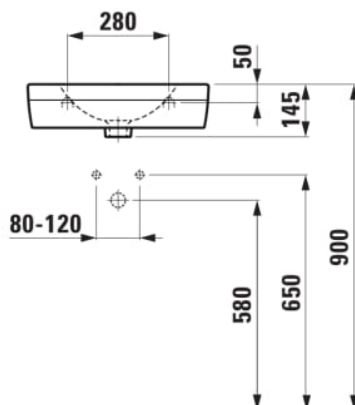

Lave-mains

Matériau : Porcelaine

Poids net / kg : 7

Position de la cuve : Centrale

Trou pour la robinetterie : 1 trou sur le côté droit

Type d'installation : Autoportant

DESSINS TECHNIQUES

COMPATIBLE AVEC

Mitigeur de lavabo, saillie
118 mm, goulot fixe,
fonction Eco+, sans
vidage, chromé

H3110810041101

Mitigeur de lavabo, saillie
118 mm, goulot fixe,
fonction Eco+, avec
vidage, chromé

H3110810041141

LUA

Un langage conceptuel réduit à l'essentiel. Des formes géométriques épurées réunies dans une forme cohérente. Il en résulte une gamme de produits polyvalents pour la salle de bains qui se prête aussi bien à l'architecture privée que publique. Avec LUAS, Toan Nguyen est parvenu à créer un produit de plus qui unifie à long terme la culture de la salle de bains élégante. La collection de robinetterie conçue avec la même exigence, les baignoires aux formes parfaites et la vaste gamme de meubles LANI complètent LUA afin de constituer une véritable solution globale de salle de bains.