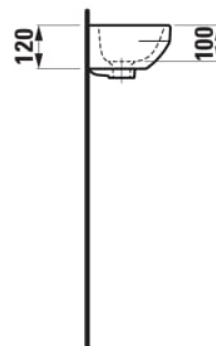

Lave-mains

Matériau : Porcelaine

Poids net / kg : 7

Position de la cuve : Centrale

Trou pour la robinetterie : 1 trou sur le côté droit

Type d'installation : Autoportant

DESSINS TECHNIQUES

COMPATIBLE AVEC

Mitigeur de lavabo, saillie
118 mm, goulot fixe,
fonction Eco+, sans
vidage, chromé

H3110810041101

Mitigeur de lavabo, saillie
118 mm, goulot fixe,
fonction Eco+, avec
vidage, chromé

H3110810041141

LUA

Un langage conceptuel réduit à l'essentiel. Des formes géométriques épurées réunies dans une forme cohérente. Il en résulte une gamme de produits polyvalents pour la salle de bains qui se prête aussi bien à l'architecture privée que publique. Avec LUAS, Toan Nguyen est parvenu à créer un produit de plus qui unifie à long terme la culture de la salle de bains élégante. La collection de robinetterie conçue avec la même exigence, les baignoires aux formes parfaites et la vaste gamme de meubles LANI complètent LUA afin de constituer une véritable solution globale de salle de bains.